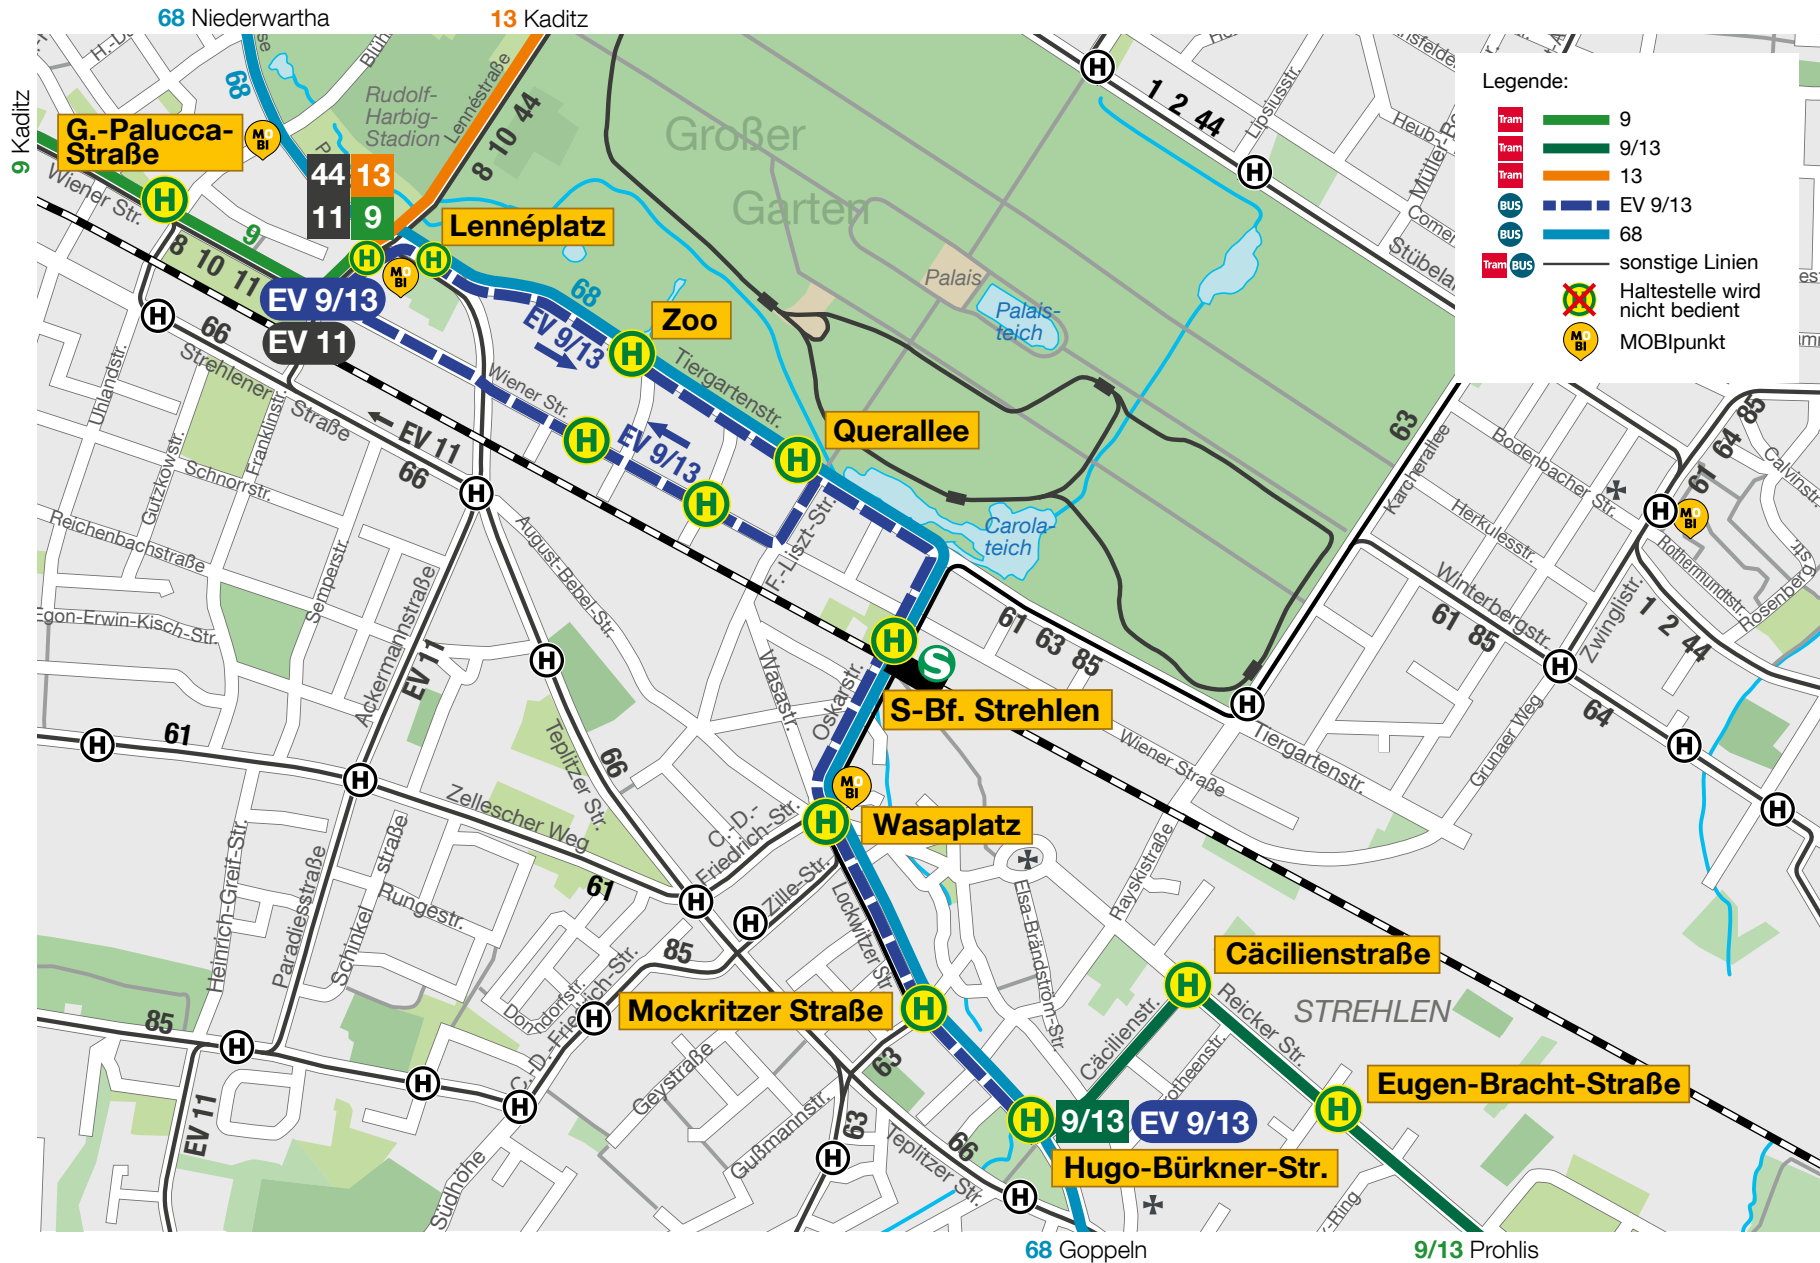

über Hugo-Bürkner-Straße

Wegen der Baumaßnahmen am Strehleener Platz verkehrt der EV 11 unverändert zwischen dem Lennéplatz und Zschernitz. Die Linie 11 ist im Tagesverkehr weiterhin am Lennéplatz mit der Linie 44 kombiniert. Die Fahrten der Linie 11 werden im Spät-, Nacht- und Wochenendfrühverkehr, wenn die Linie 44 nicht verkehrt, als Linie E bis Straßburger Platz geführt.

i Service 0351 857-1011

Wir bewegen Dresden.

Lennéplatz (3. Bauabschnitt)

von Montag, 14. Oktober, 03:00 Uhr bis Freitag, 25. Oktober, 18:00 Uhr

Wichtige Hinweise

Bitte beachten Sie:

- ▶ Die Haltestelle Corinthstraße kann nur durch die Linie 66 bedient werden.
- ▶ Die Linie 9 verkehrt am Samstag im Tagesverkehr nur alle 15 Minuten.
- ▶ Der EV 9/13 verkehrt zwischen Hugo-Bürkner-Straße und Lennéplatz abgestimmt mit der Linie 68. Bitte nutzen Sie zwischen Strehlen und dem Stadtzentrum auch die Linie 68.
- ▶ Bitte nutzen Sie zwischen Prohlis und dem Stadtzentrum auch die Linie 1.

Im selben Zeitraum finden weitere Baumaßnahmen im direkten Umfeld statt. Diese erfordern zeitweise Umleitungen der Linien 9, 13 und 68:

- von Montag, 14.10.2024 bis Samstag, 19.10.2024

Tiergartenstraße, Haltestellen Querallee und Zoo in Richtung Stadtzentrum

- von Montag, 14.10.2024 bis Samstag, 19.10.2024

Lockwitzer Straße, Haltestellen Hugo-Bürkner-Straße und Mockritzer Straße in Richtung Wasaplatz

- von Freitag, 18.10.2024 bis Sonntag, 20.10.2024

Oskarstraße, Haltestelle S-Bf. Strehlen in beiden Richtungen