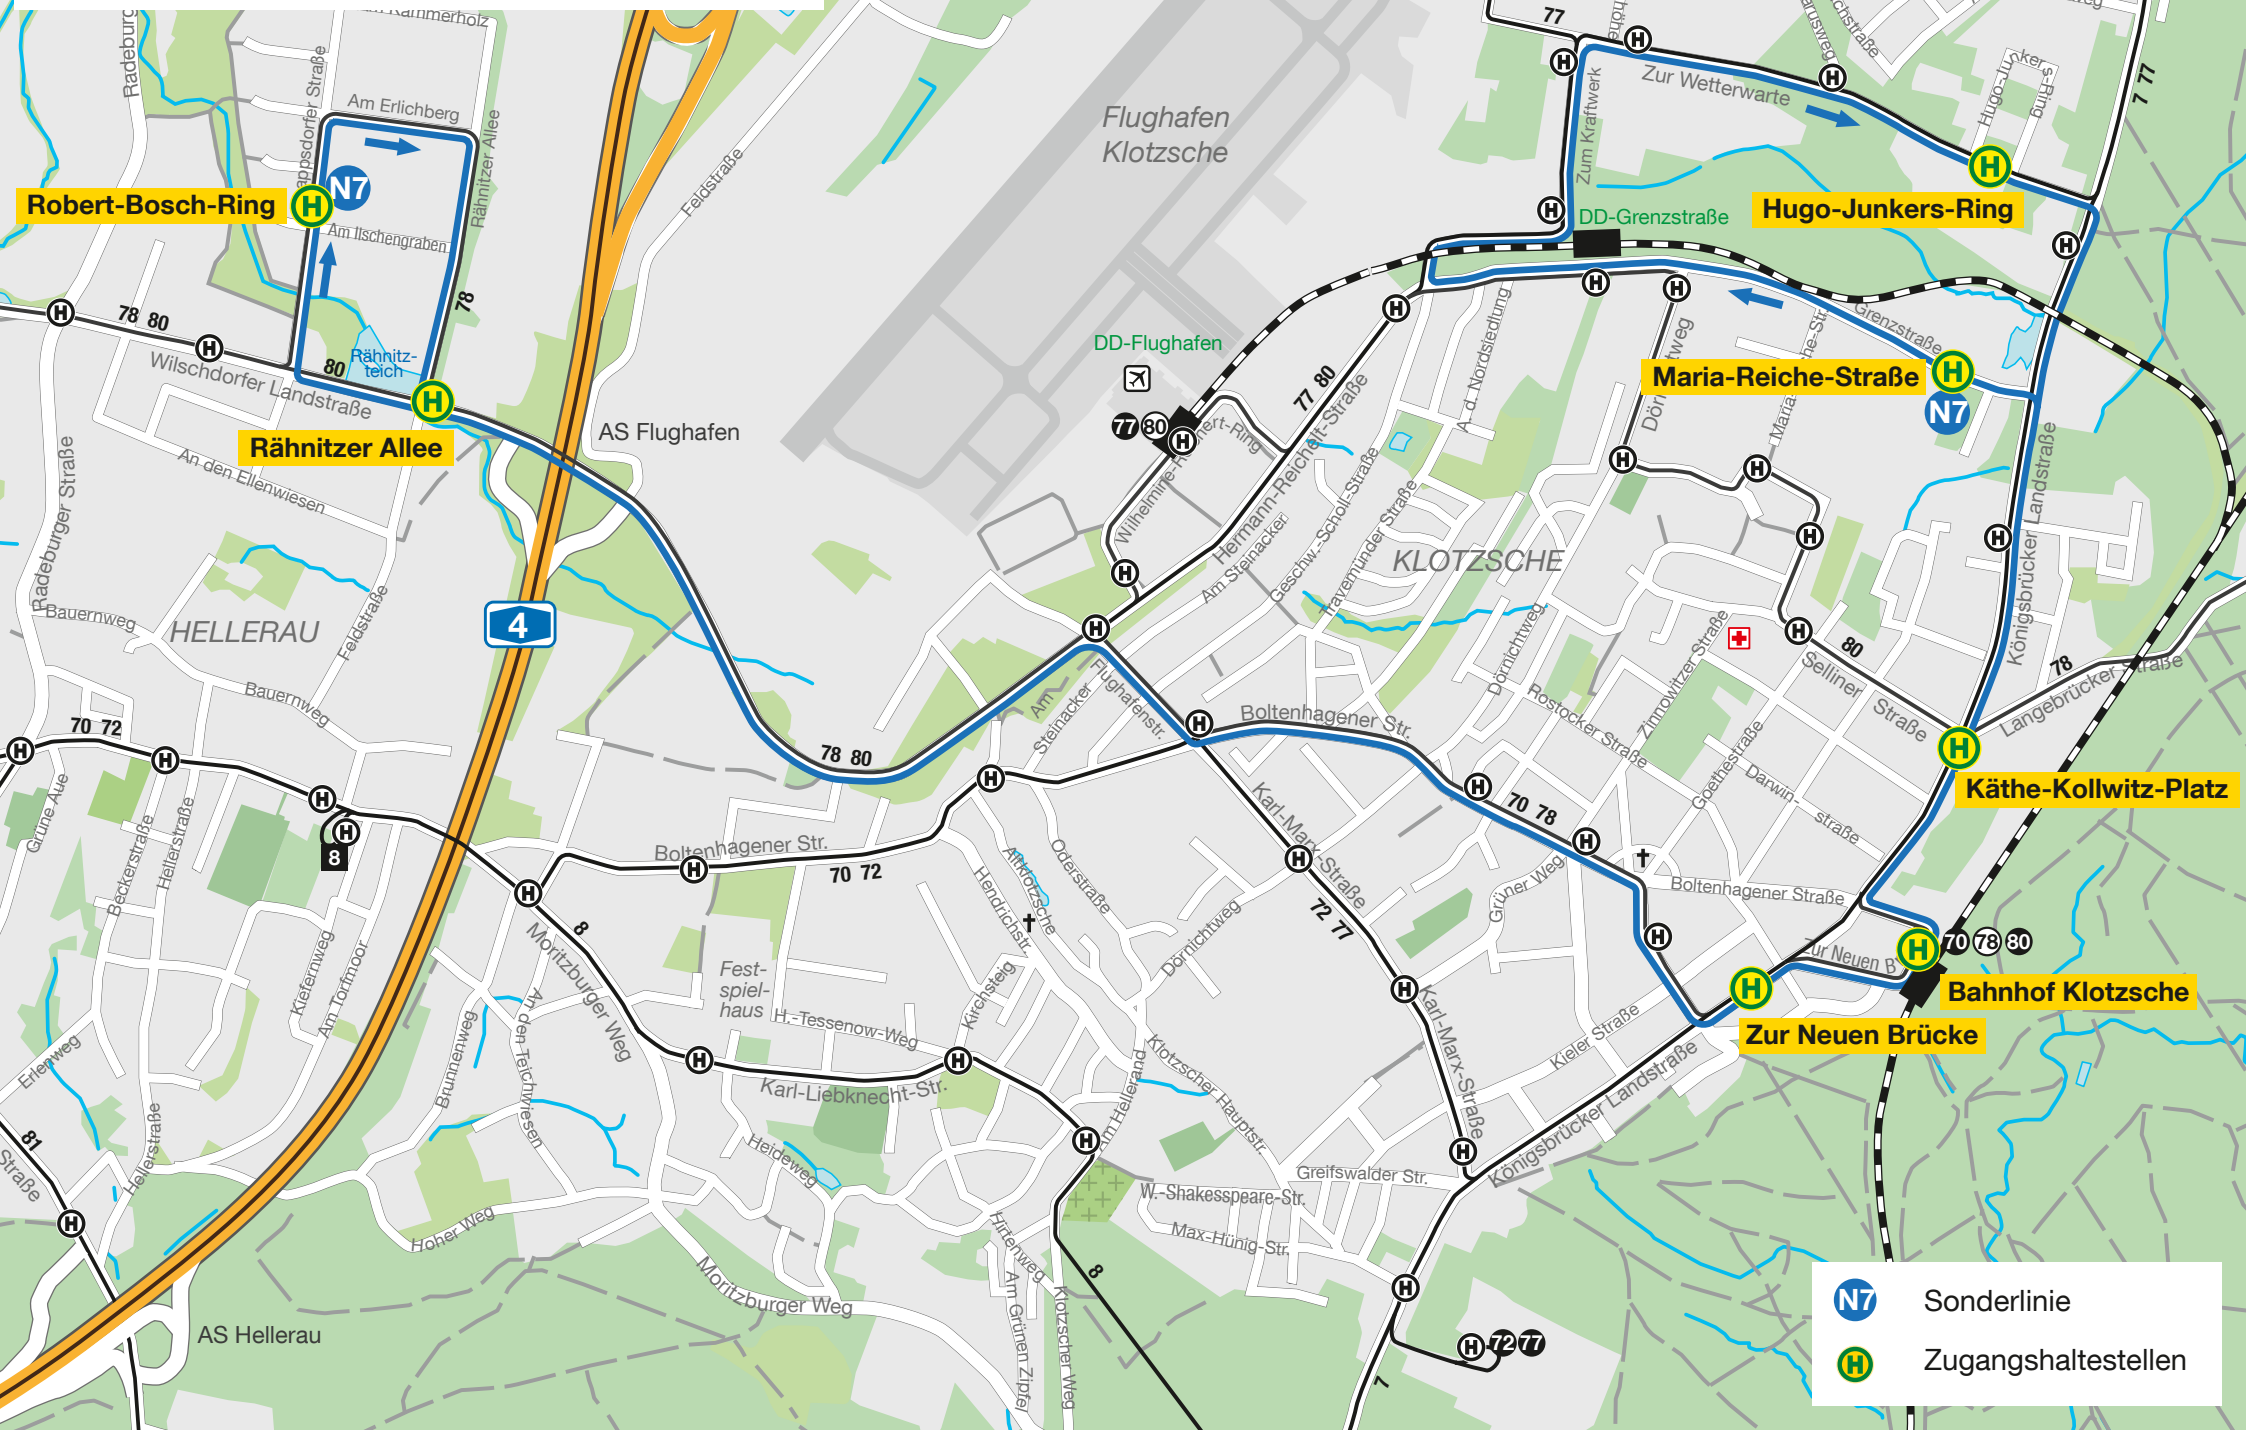

**Mit Bahn & Bus zur
Dresdner Lange Nacht der Wissenschaften
am 30. Juni 2023, 17:00 - 0:00 Uhr**

-  Sonderlinie
-  Zugangshaltestellen