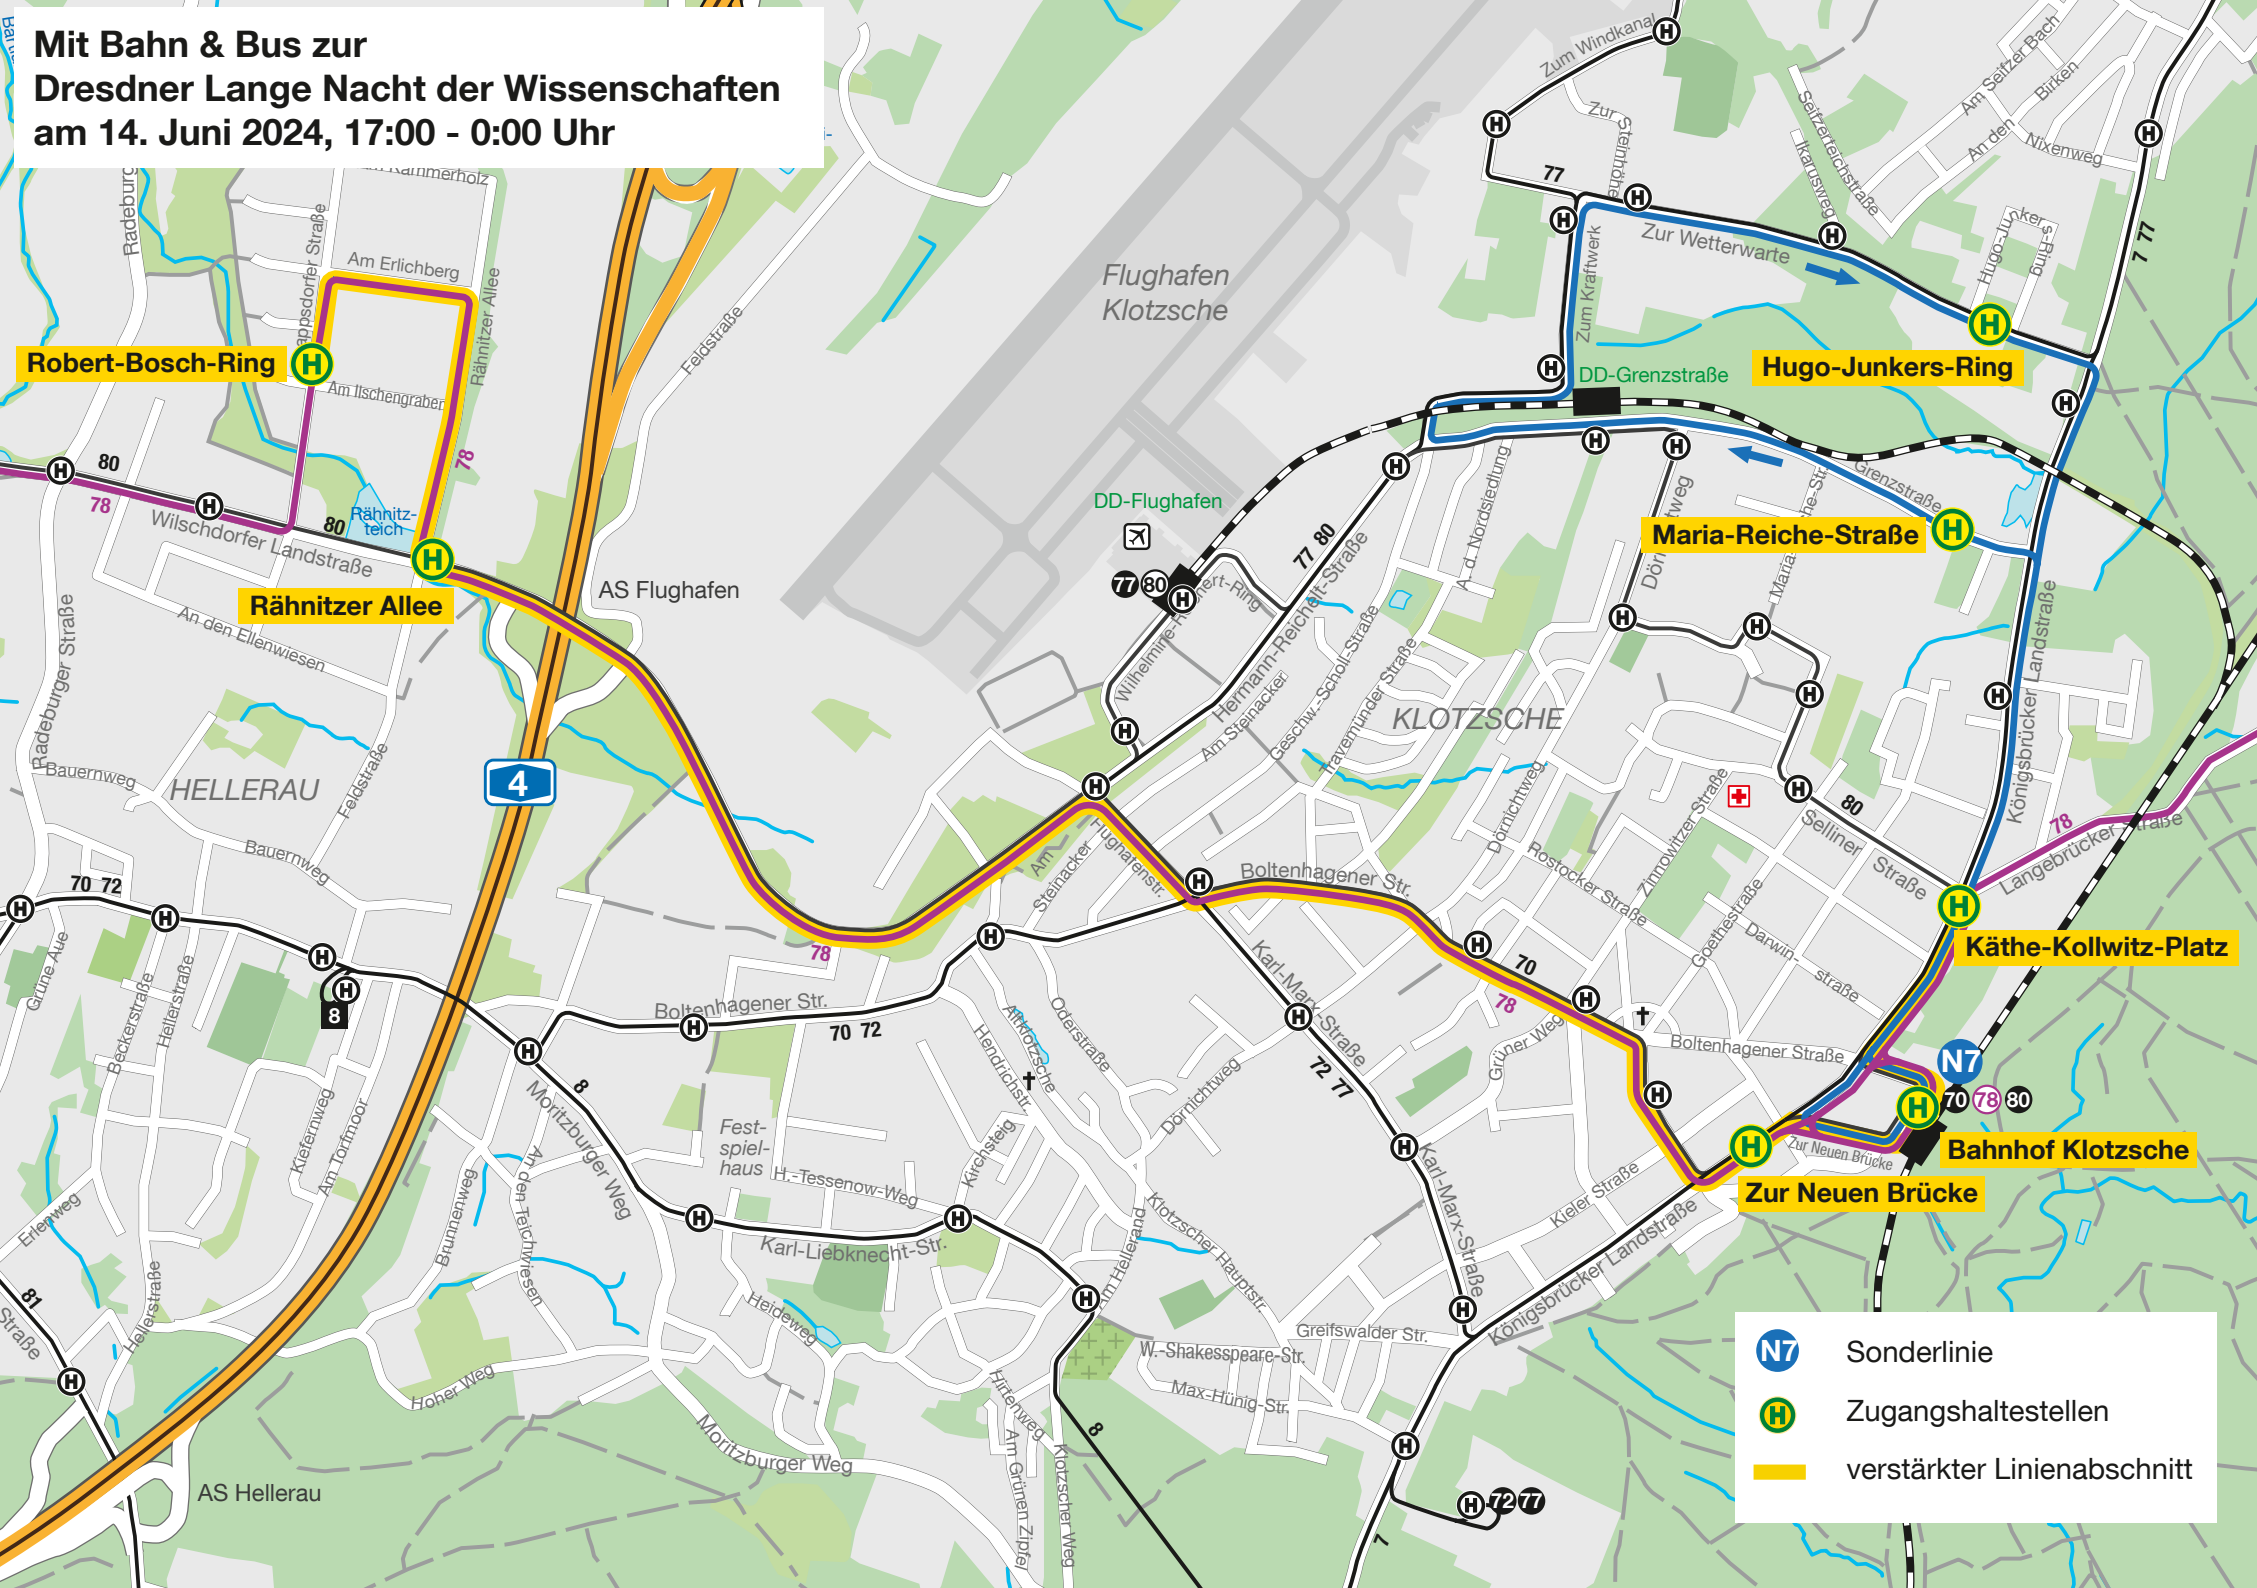

**Mit Bahn & Bus zur
Dresdner Lange Nacht der Wissenschaften
am 14. Juni 2024, 17:00 - 0:00 Uhr**

- N7** Sonderlinie
- H** Zugangshaltestellen
- verstärkter Linienabschnitt