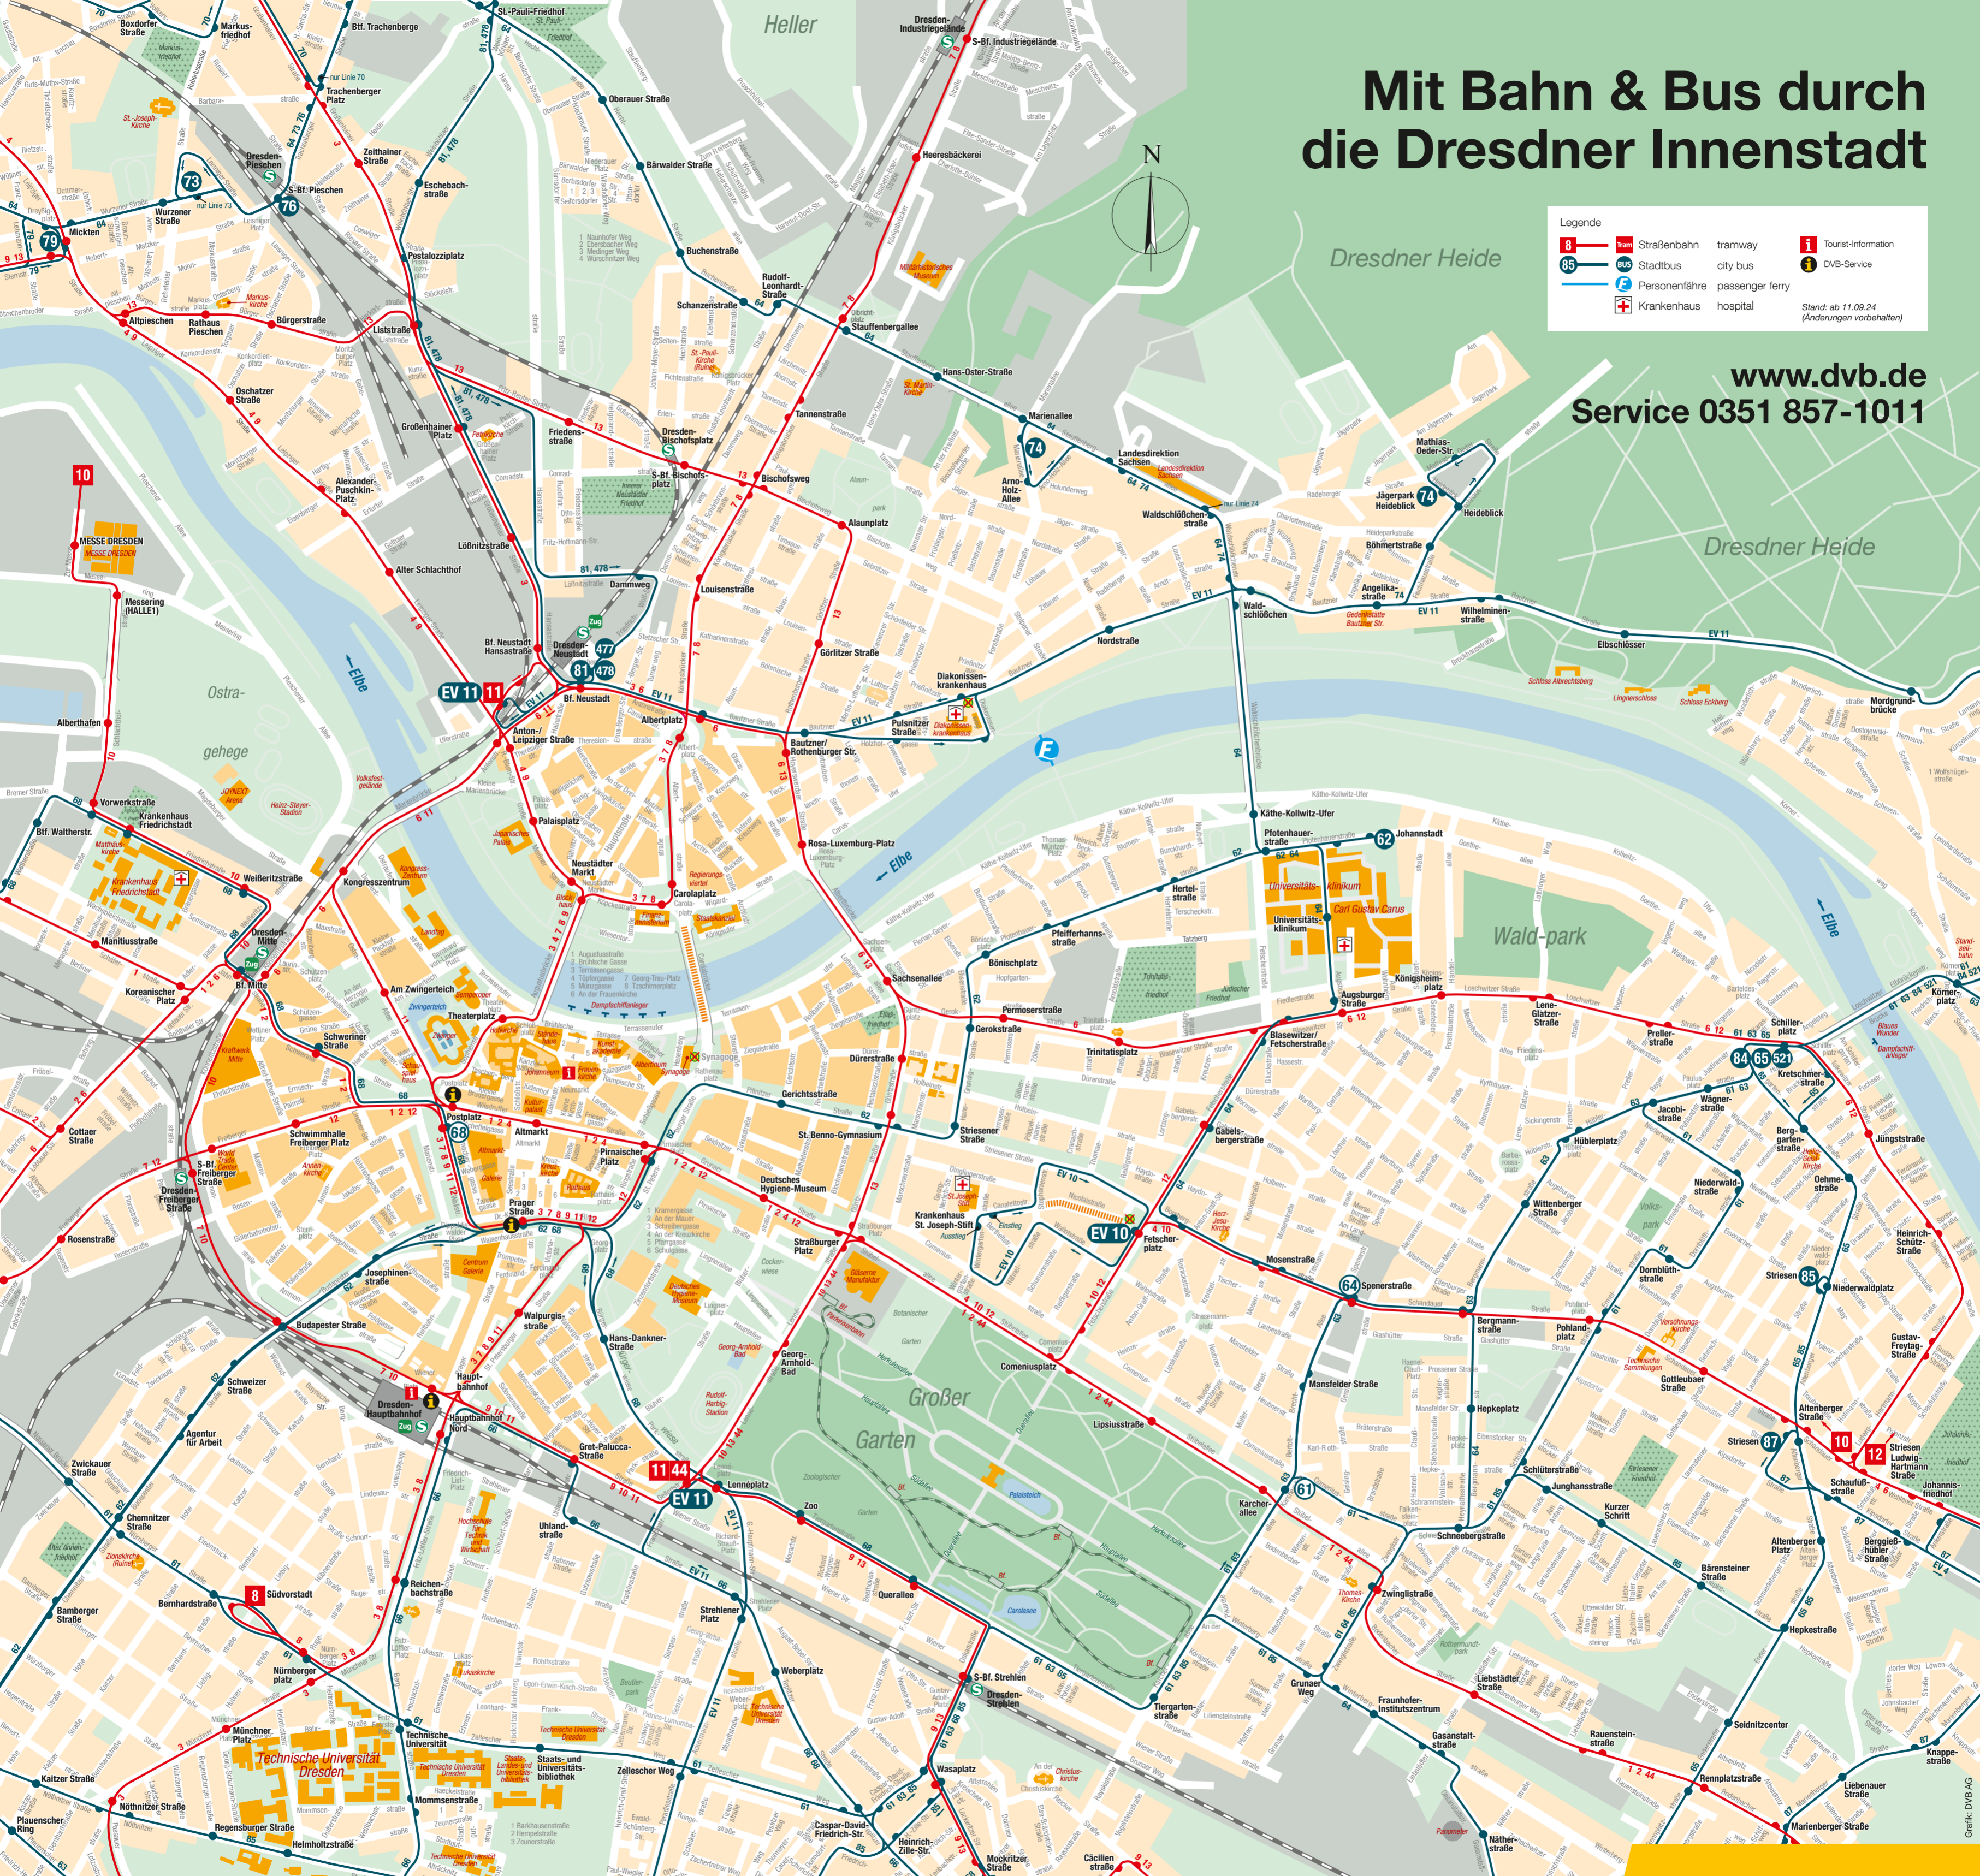

Mit Bahn & Bus durch die Dresdner Innenstadt

Legende

8	Straßenbahn	tramway	i	Tourist-Information
65	Stadtbus	city bus	i	DVB-Service
F	Personenfähre	passenger ferry		
H	Krankenhaus	hospital		

Stand: ab 11.09.24
(Änderungen vorbehalten)

www.dvb.de
Service 0351 857-1011

Wir bewegen Dresden.