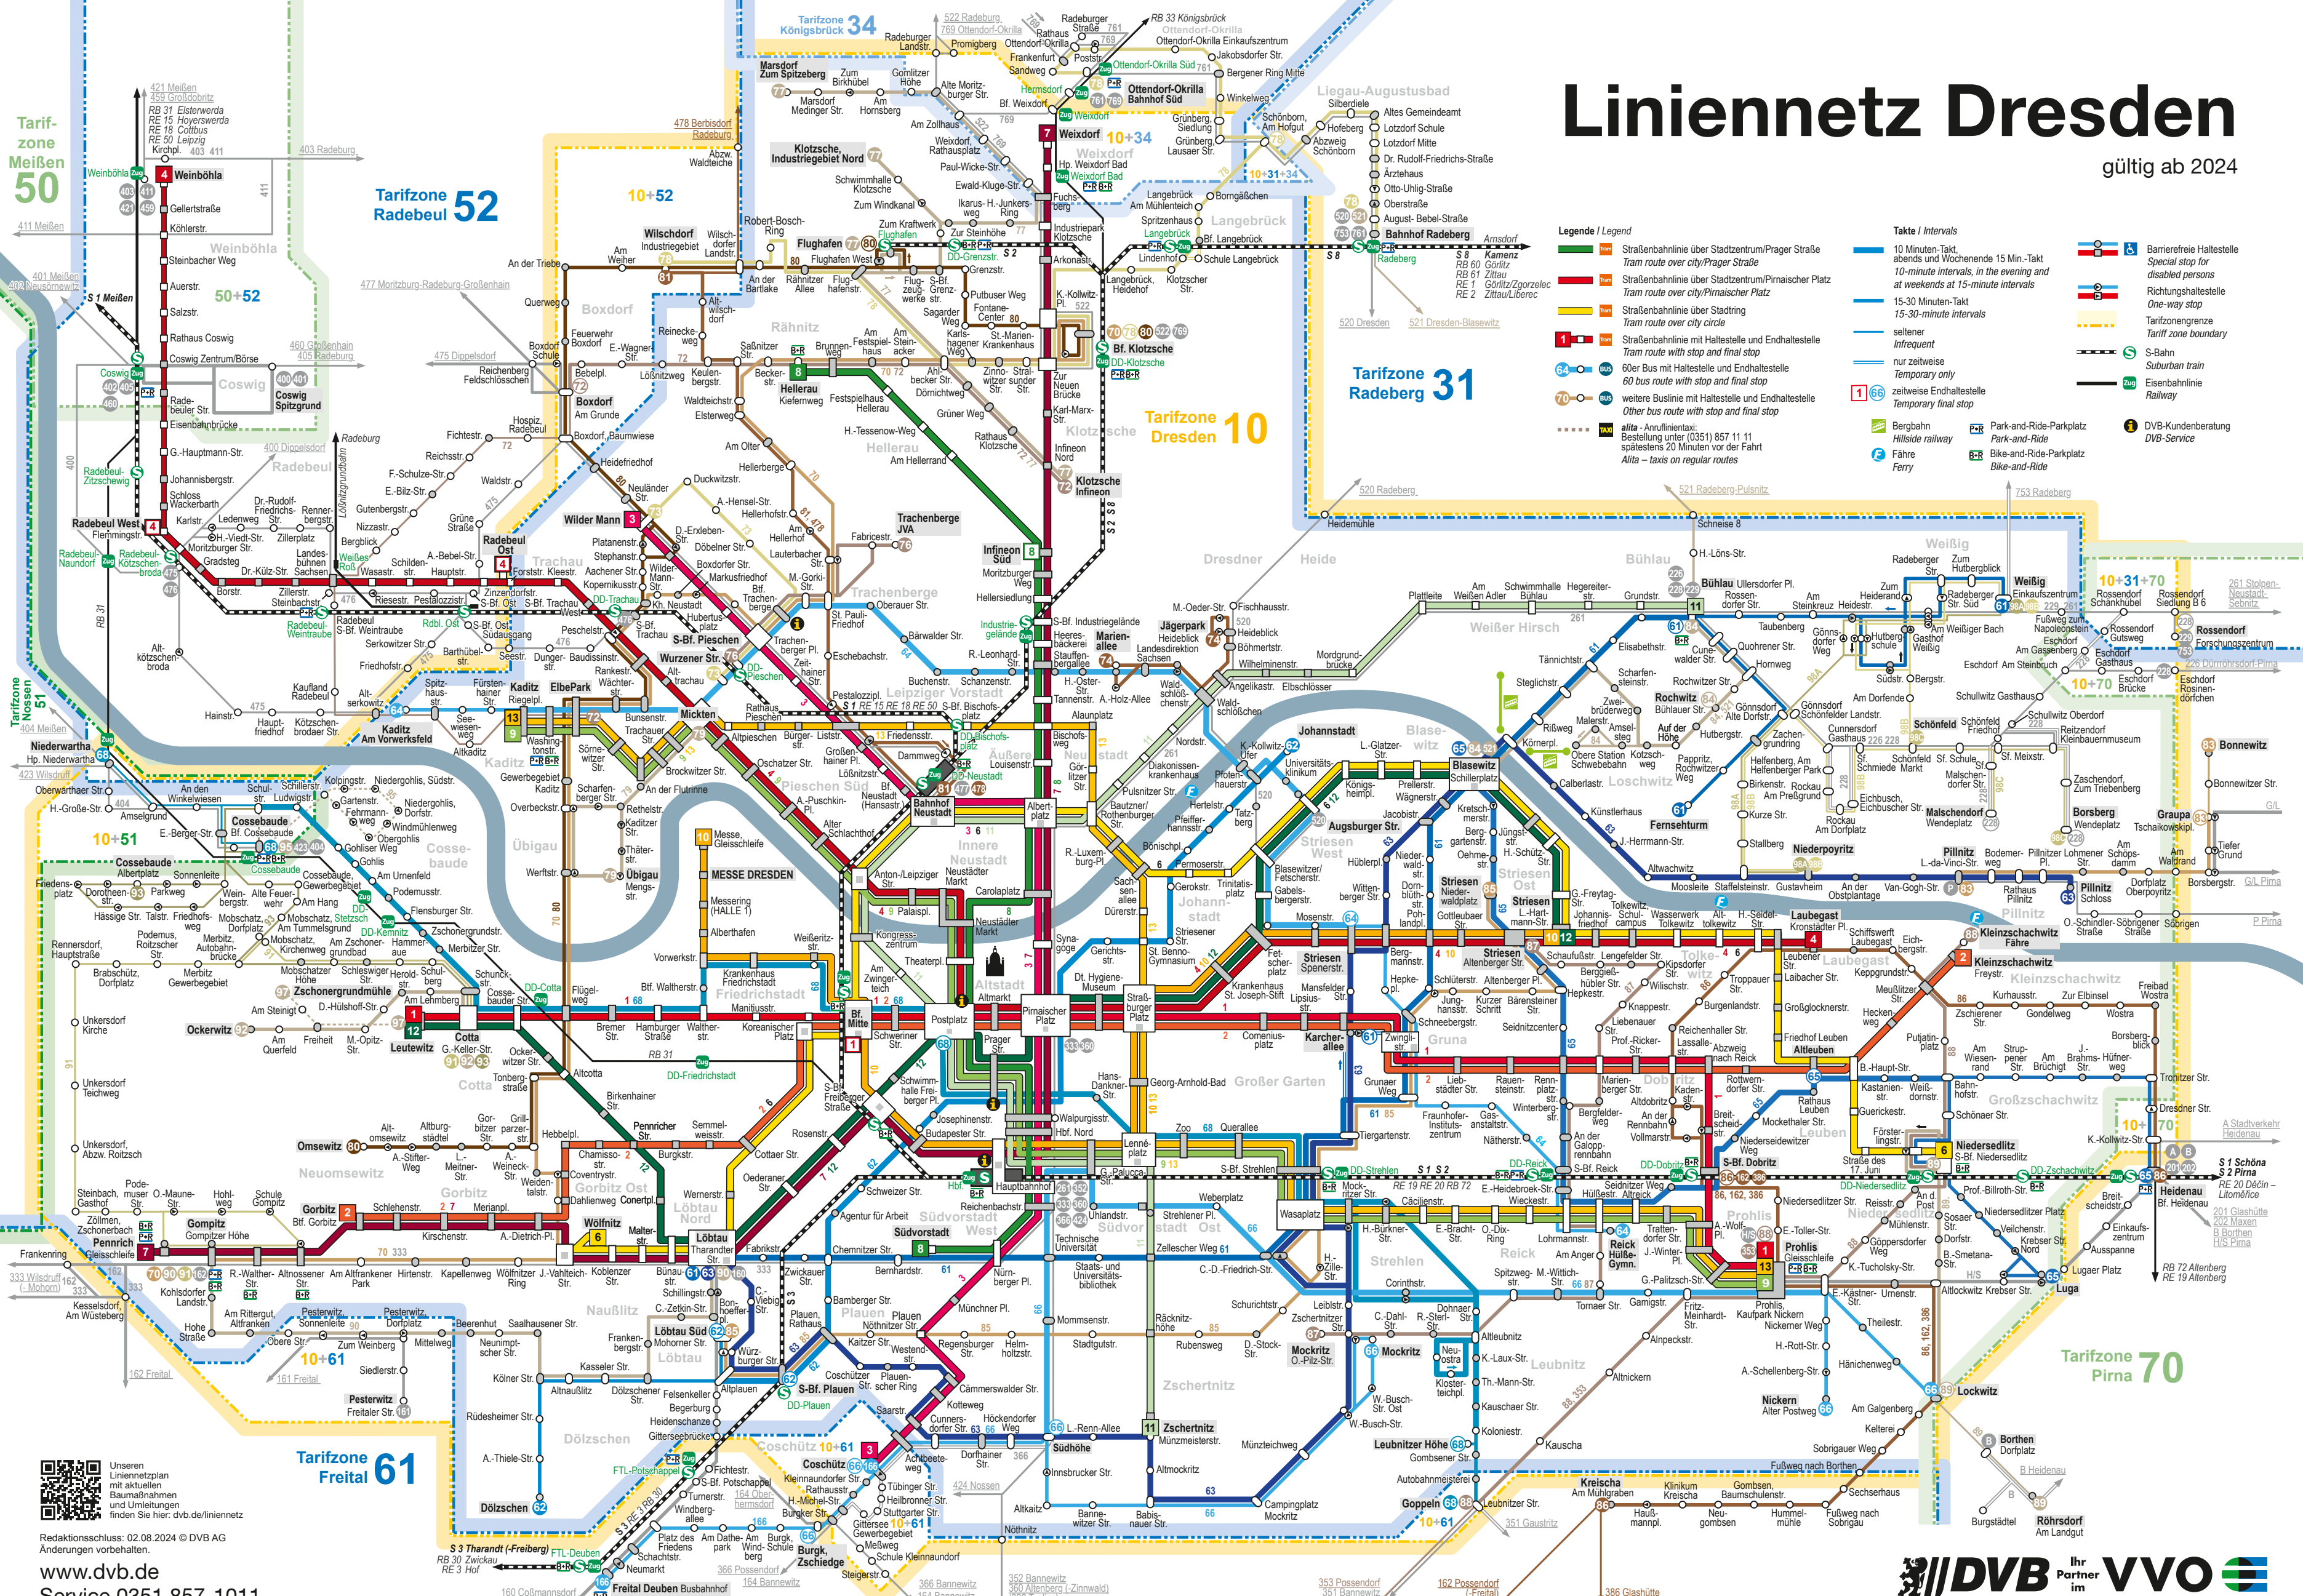

Linienetz Dresden

gültig ab 2024

Legende / Legend

- Straßenbahnlinie über Stadtzentrum/Prager Straße
- Straßenbahnlinie über Stadtzentrum/Pirnaischer Platz
- Straßenbahnlinie über Stadtring
- Straßenbahnlinie mit Haltestelle und Endhaltestelle
- 60er Bus mit Haltestelle und Endhaltestelle
- weitere Buslinie mit Haltestelle und Endhaltestelle
- Alta - Anrufnummer: 0351 857 11 11

Takte / Intervals

- 10 Minuten-Takt
- 10-minute intervals, in the evening and at weekends at 15-minute intervals
- 15-30 Minuten-Takt
- seltener
- Infrequent
- 60er Bus mit Haltestelle und Endhaltestelle
- weitere Buslinie mit Haltestelle und Endhaltestelle

Barrierefreie Haltestelle

- Special stop for disabled persons
- Richtungshaltestelle
- One-way stop
- Barrierefreie Haltestelle

sonstige

- S-Bahn
- Suburban train
- Eisenbahnlinie
- Railway
- DVB-Kundenberatung
- DVB-Service
- Bergbahn
- Hillside railway
- Fähre
- Ferry
- Park-and-Ride-Parkplatz
- Park-and-Ride
- Bike-and-Ride-Parkplatz
- Bike-and-Ride