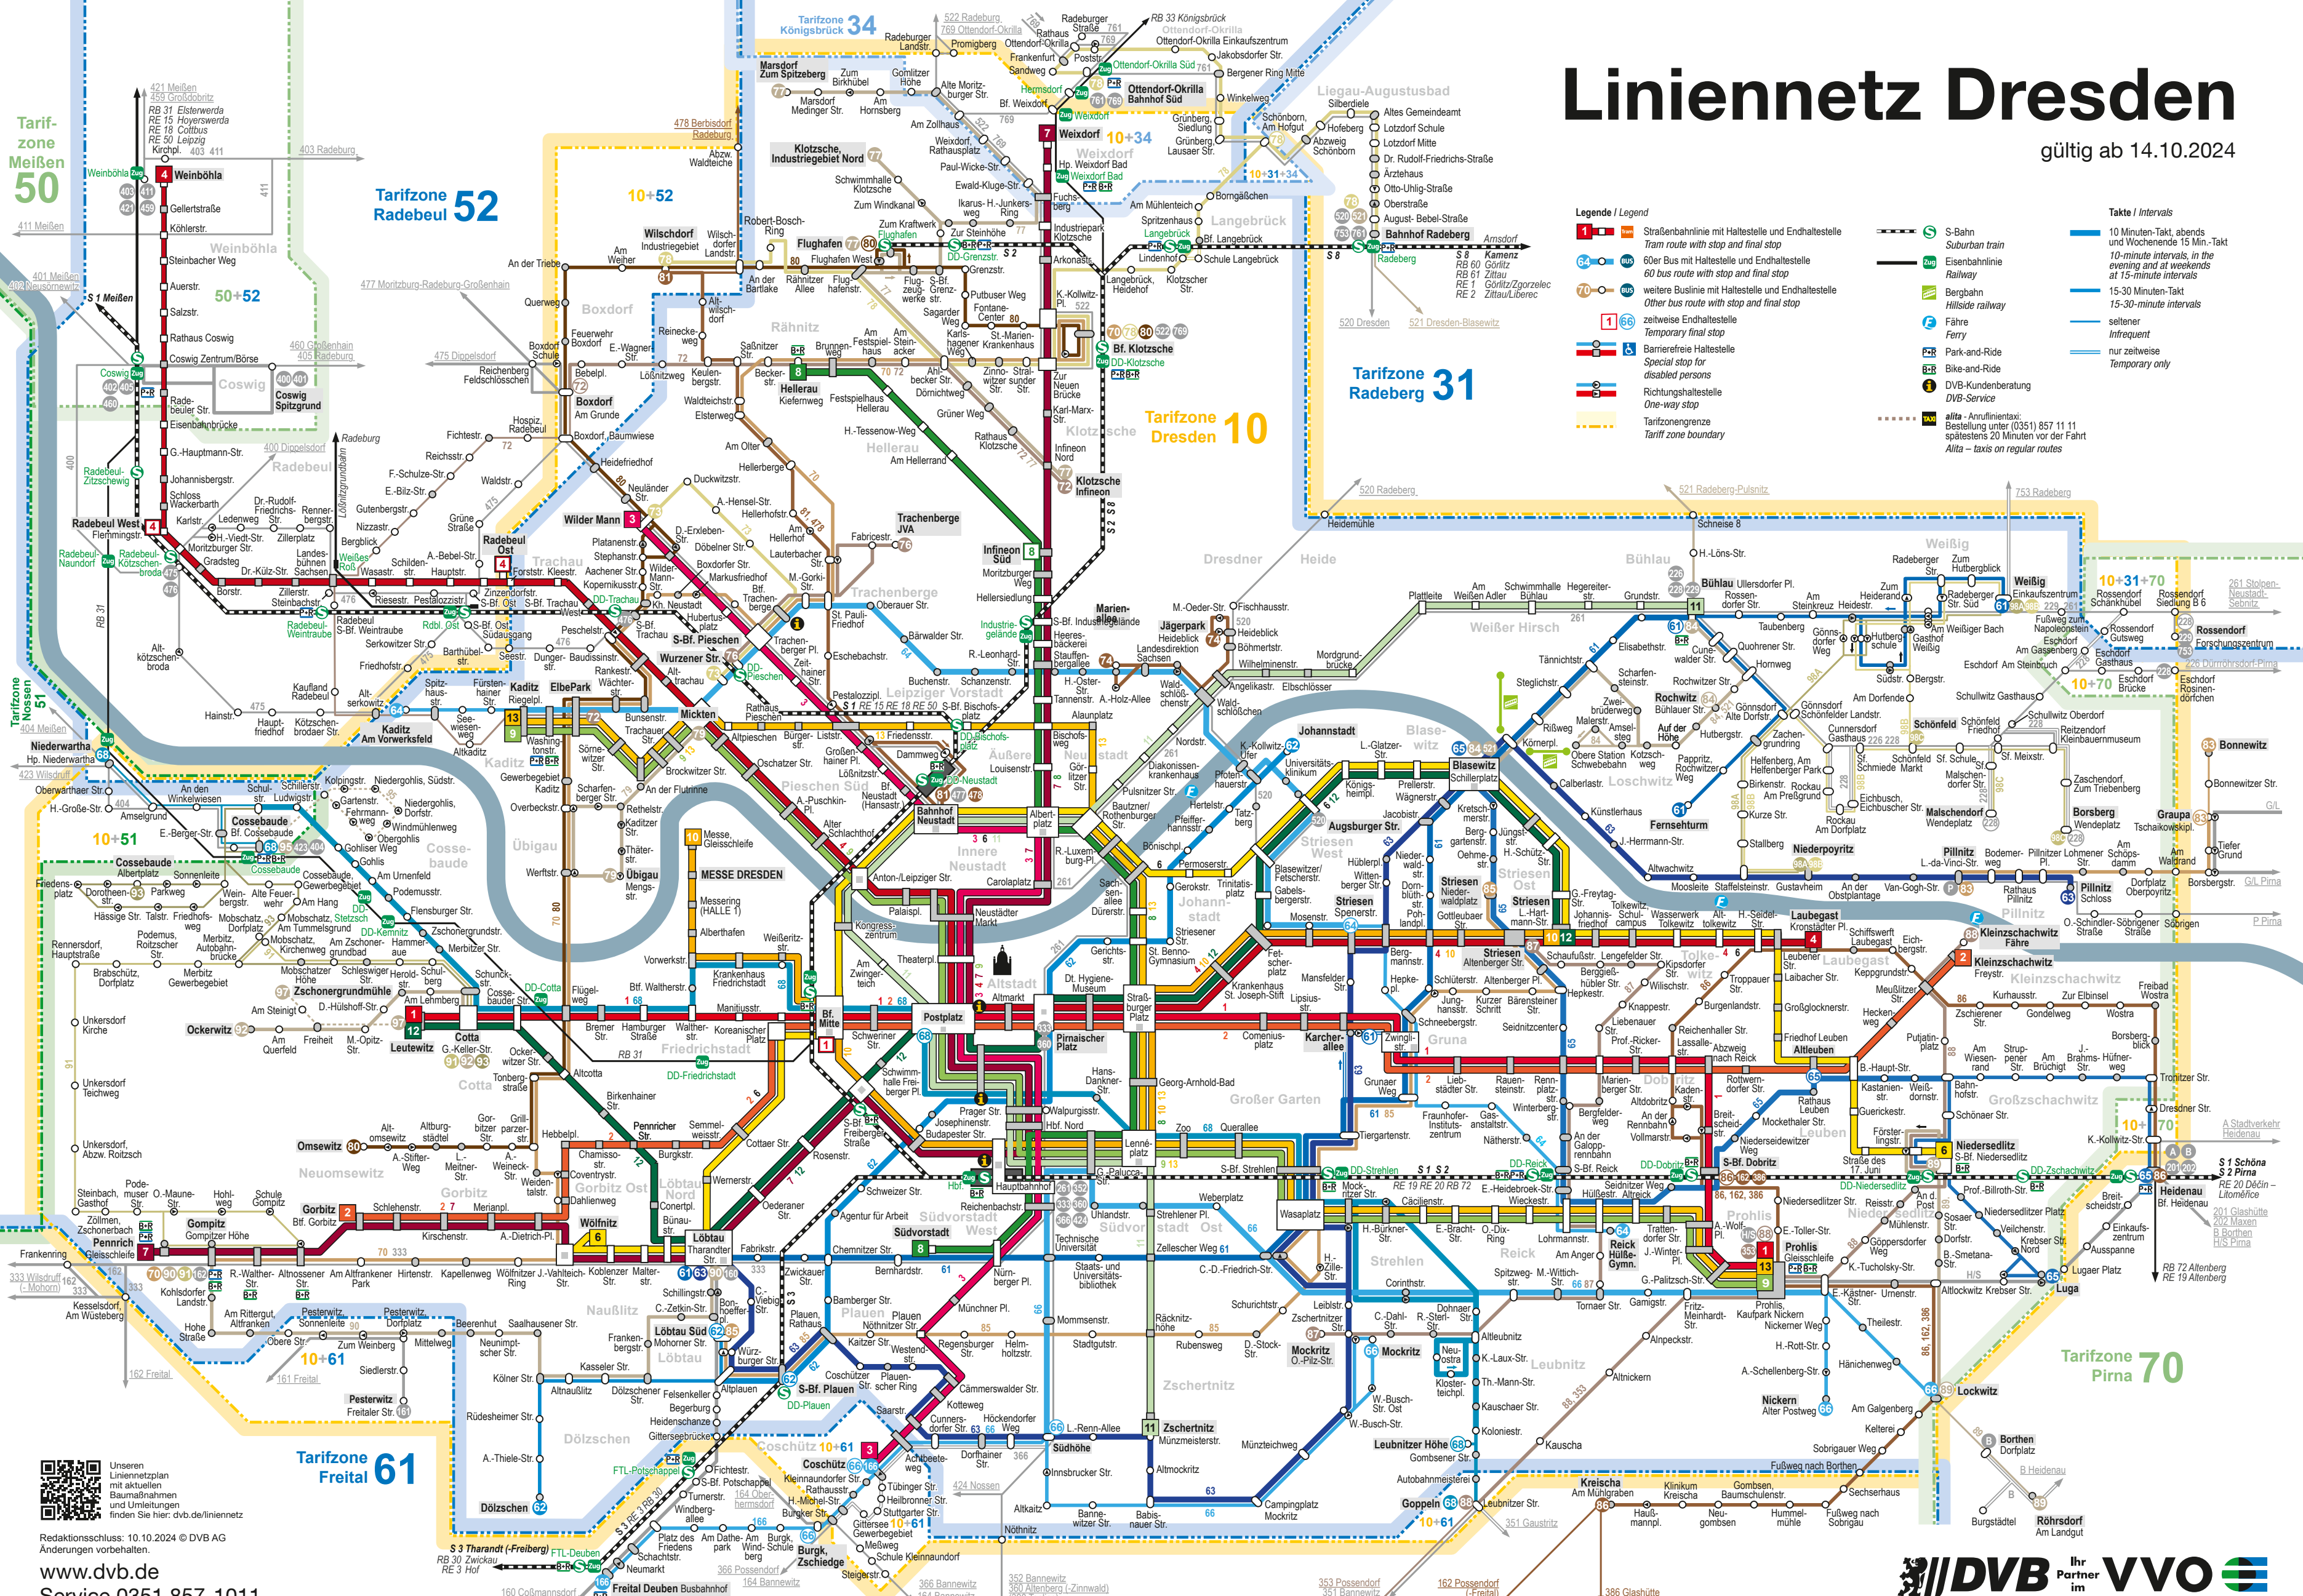

Liniennetz Dresden

gültig ab 14.10.2024

1. **Takte / Intervals**
2. 10 Minuten-Takt, abends und Wochenende 15 Min.-Takt
     10-minute intervals, in the evening and at weekends at 15-minute intervals
   - 15-30 Minuten-Takt
     15-30-minute intervals
   - seltener / infrequent
   - nur zeitweise / temporary only
   - S-Bahn
     Suburban train
   - 60er Bus
     60 bus
   - 70er Bus
     70 bus
   - 1er Bus
     1 bus
   - 36er Bus
     36 bus
   - 66er Bus
     66 bus
   - 8er Bus
     8 bus
   - 15er Bus
     15 bus
   - 18er Bus
     18 bus
   - 50er Bus
     50 bus
   - 51er Bus
     51 bus
   - 52er Bus
     52 bus
   - 70er Bus
     70 bus
   - 71er Bus
     71 bus
   - 72er Bus
     72 bus
   - 73er Bus
     73 bus
   - 74er Bus
     74 bus
   - 75er Bus
     75 bus
   - 76er Bus
     76 bus
   - 77er Bus
     77 bus
   - 78er Bus
     78 bus
   - 79er Bus
     79 bus
   - 80er Bus
     80 bus
   - 81er Bus
     81 bus
   - 82er Bus
     82 bus
   - 83er Bus
     83 bus
   - 84er Bus
     84 bus
   - 85er Bus
     85 bus
   - 86er Bus
     86 bus
   - 87er Bus
     87 bus
   - 88er Bus
     88 bus
   - 89er Bus
     89 bus
   - 90er Bus
     90 bus
   - 91er Bus
     91 bus
   - 92er Bus
     92 bus
   - 93er Bus
     93 bus
   - 94er Bus
     94 bus
   - 95er Bus
     95 bus
   - 96er Bus
     96 bus
   - 97er Bus
     97 bus
   - 98er Bus
     98 bus
   - 99er Bus
     99 bus
   - 100er Bus
     100 bus

Redaktionschluss: 10.10.2024 © DVB AG
Änderungen vorbehalten.

www.dvb.de
Service 0351 857-1011