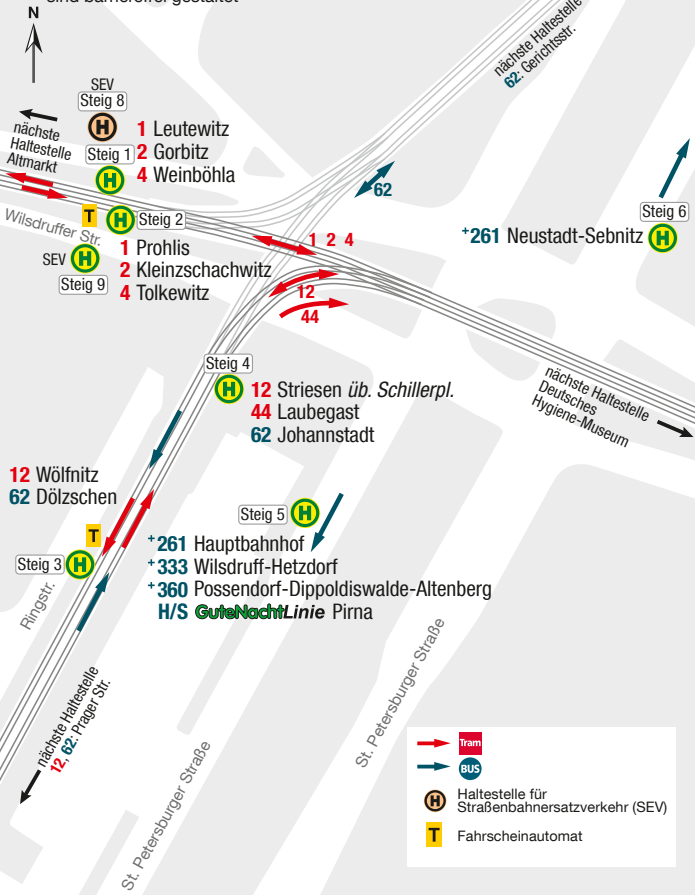

# Haltestellenübersicht Dresden Pirnaischer Platz

Die Haltestellen - außer SEV - sind barrierefrei gestaltet

- SEV Steig 8
- H** 1 Leutewitz
- Steig 1 **H** 2 Gorbitz
- H** 4 Weinböhlen
- Wilsdruffer Str. **T** **H** Steig 2
- SEV **H** Steig 9
- 1 Prohlis
- 2 Kleinzschachwitz
- 4 Tolkewitz

- Steig 4 **H** 12 Striesen ü. Schillerpl.
- 44 Laubegast
- 62 Johannstadt

- 12 Wölfnitz
- 62 Dölzschen
- Steig 3 **H** **T**
- +261 Hauptbahnhof
- +333 Wilsdruff-Hetzdorf
- +360 Possendorf-Dippoldiswalde-Altenberg
- H/S **GuteNacht** Linie Pirna

	Haltestelle für Straßenbahnsatzverkehr (SEV)
	Fahrscheinautomat