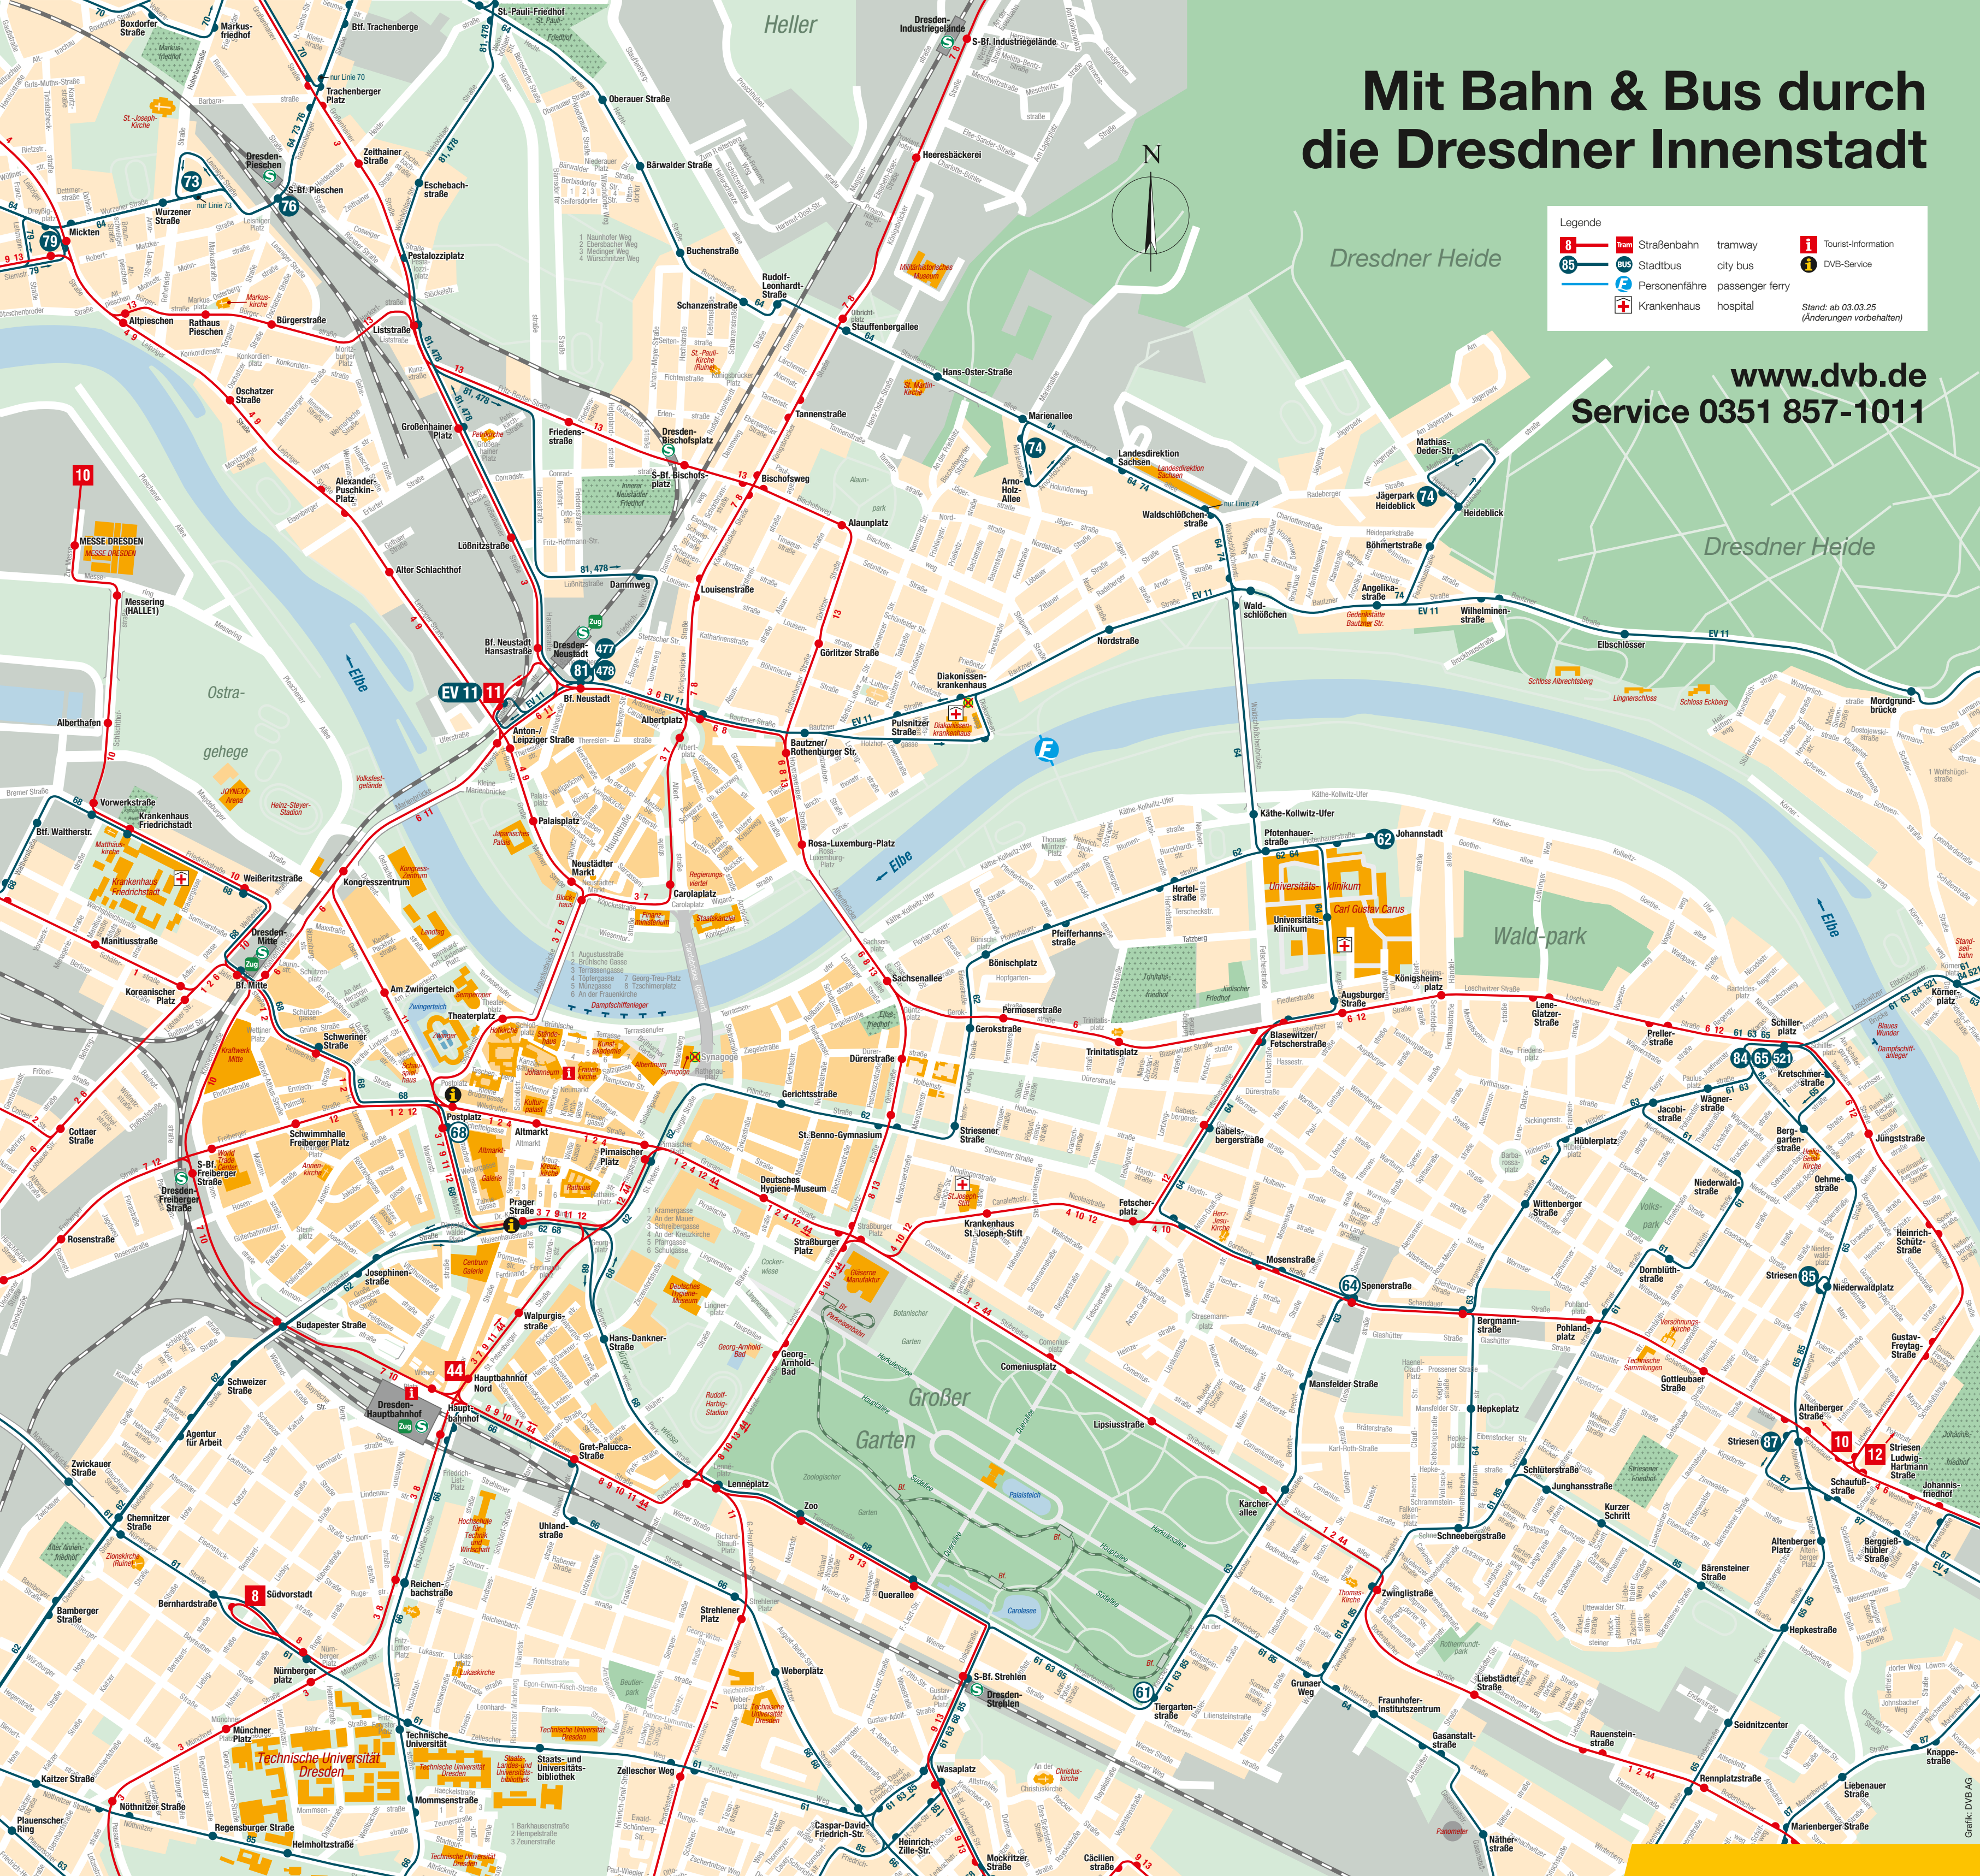

Mit Bahn & Bus durch die Dresdner Innenstadt

Legende

8	Straßenbahn	tramway	i	Tourist-Information
65	Stadtbus	city bus	i	DVB-Service
F	Personenfähre	passenger ferry		
+	Krankenhaus	hospital		

Stand: ab 03.03.25
(Änderungen vorbehalten)

www.dvb.de
Service 0351 857-1011

Wir bewegen Dresden.