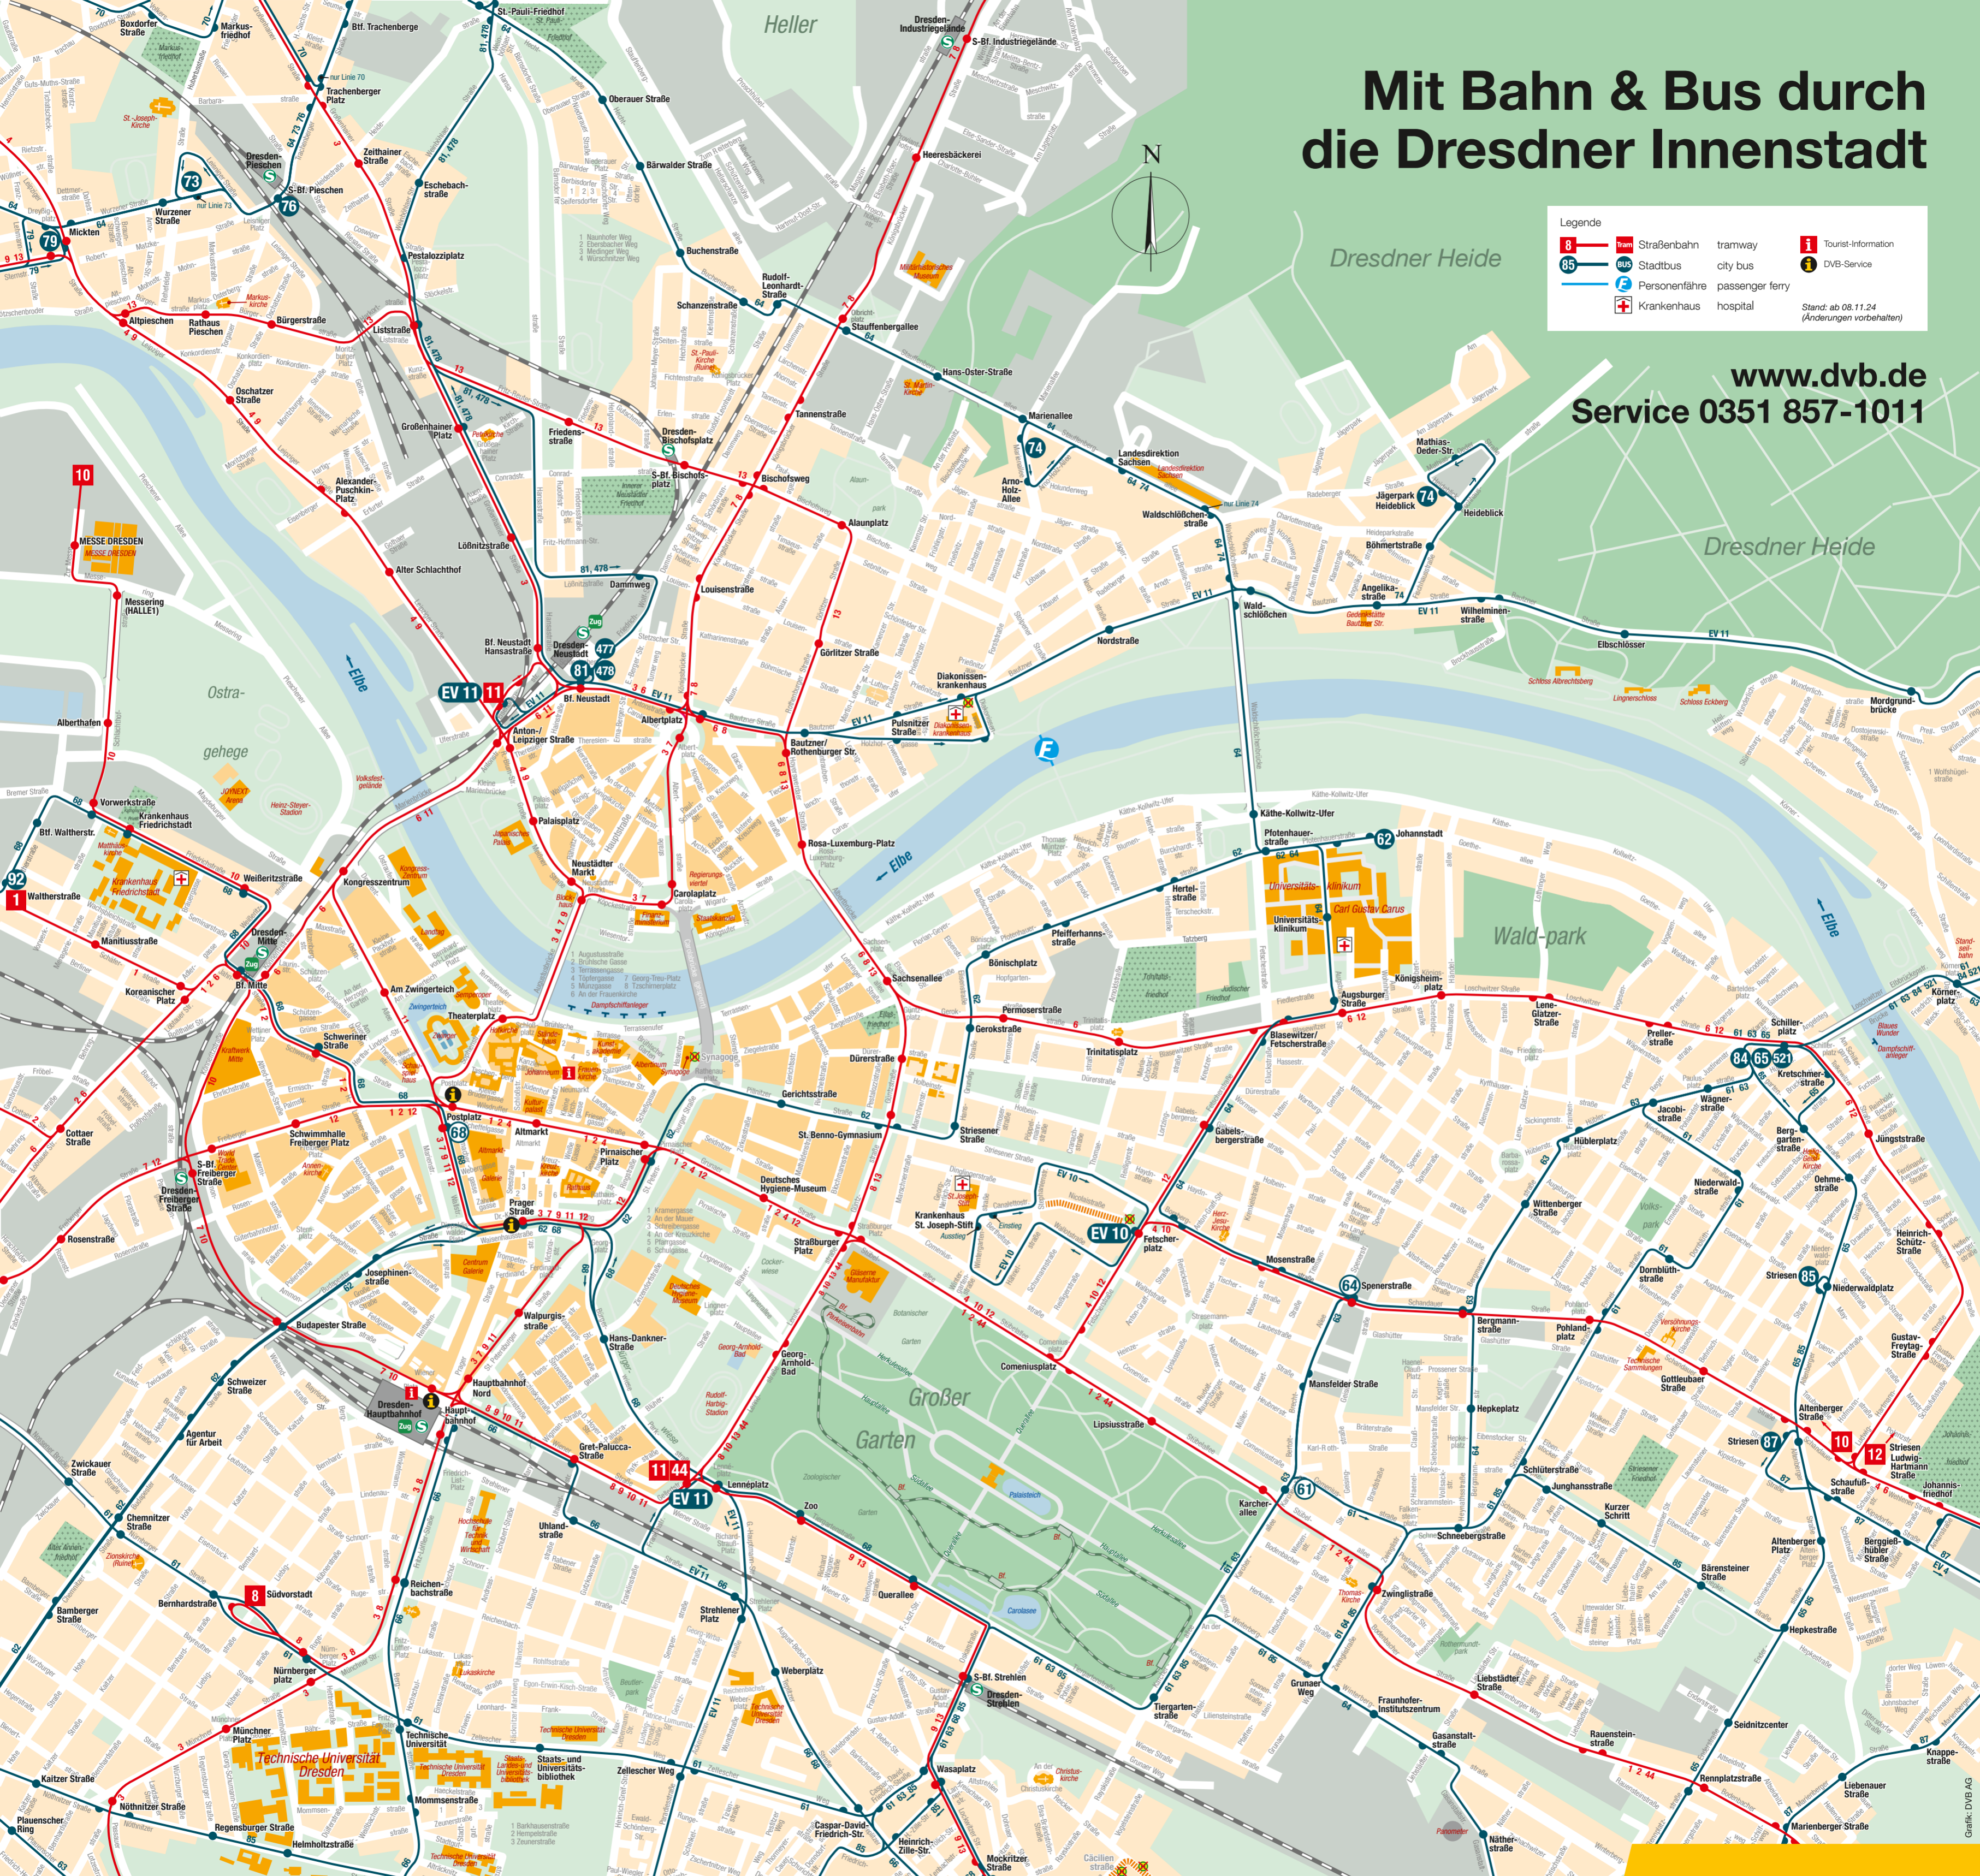

# Mit Bahn & Bus durch die Dresdner Innenstadt

**Legende**

8	Tram	Straßenbahn	tramway	i	Tourist-Information
65	BUS	Stadtbus	city bus	i	DVB-Service
F	F	Personenfähre	passenger ferry		
+	+	Krankenhaus	hospital		