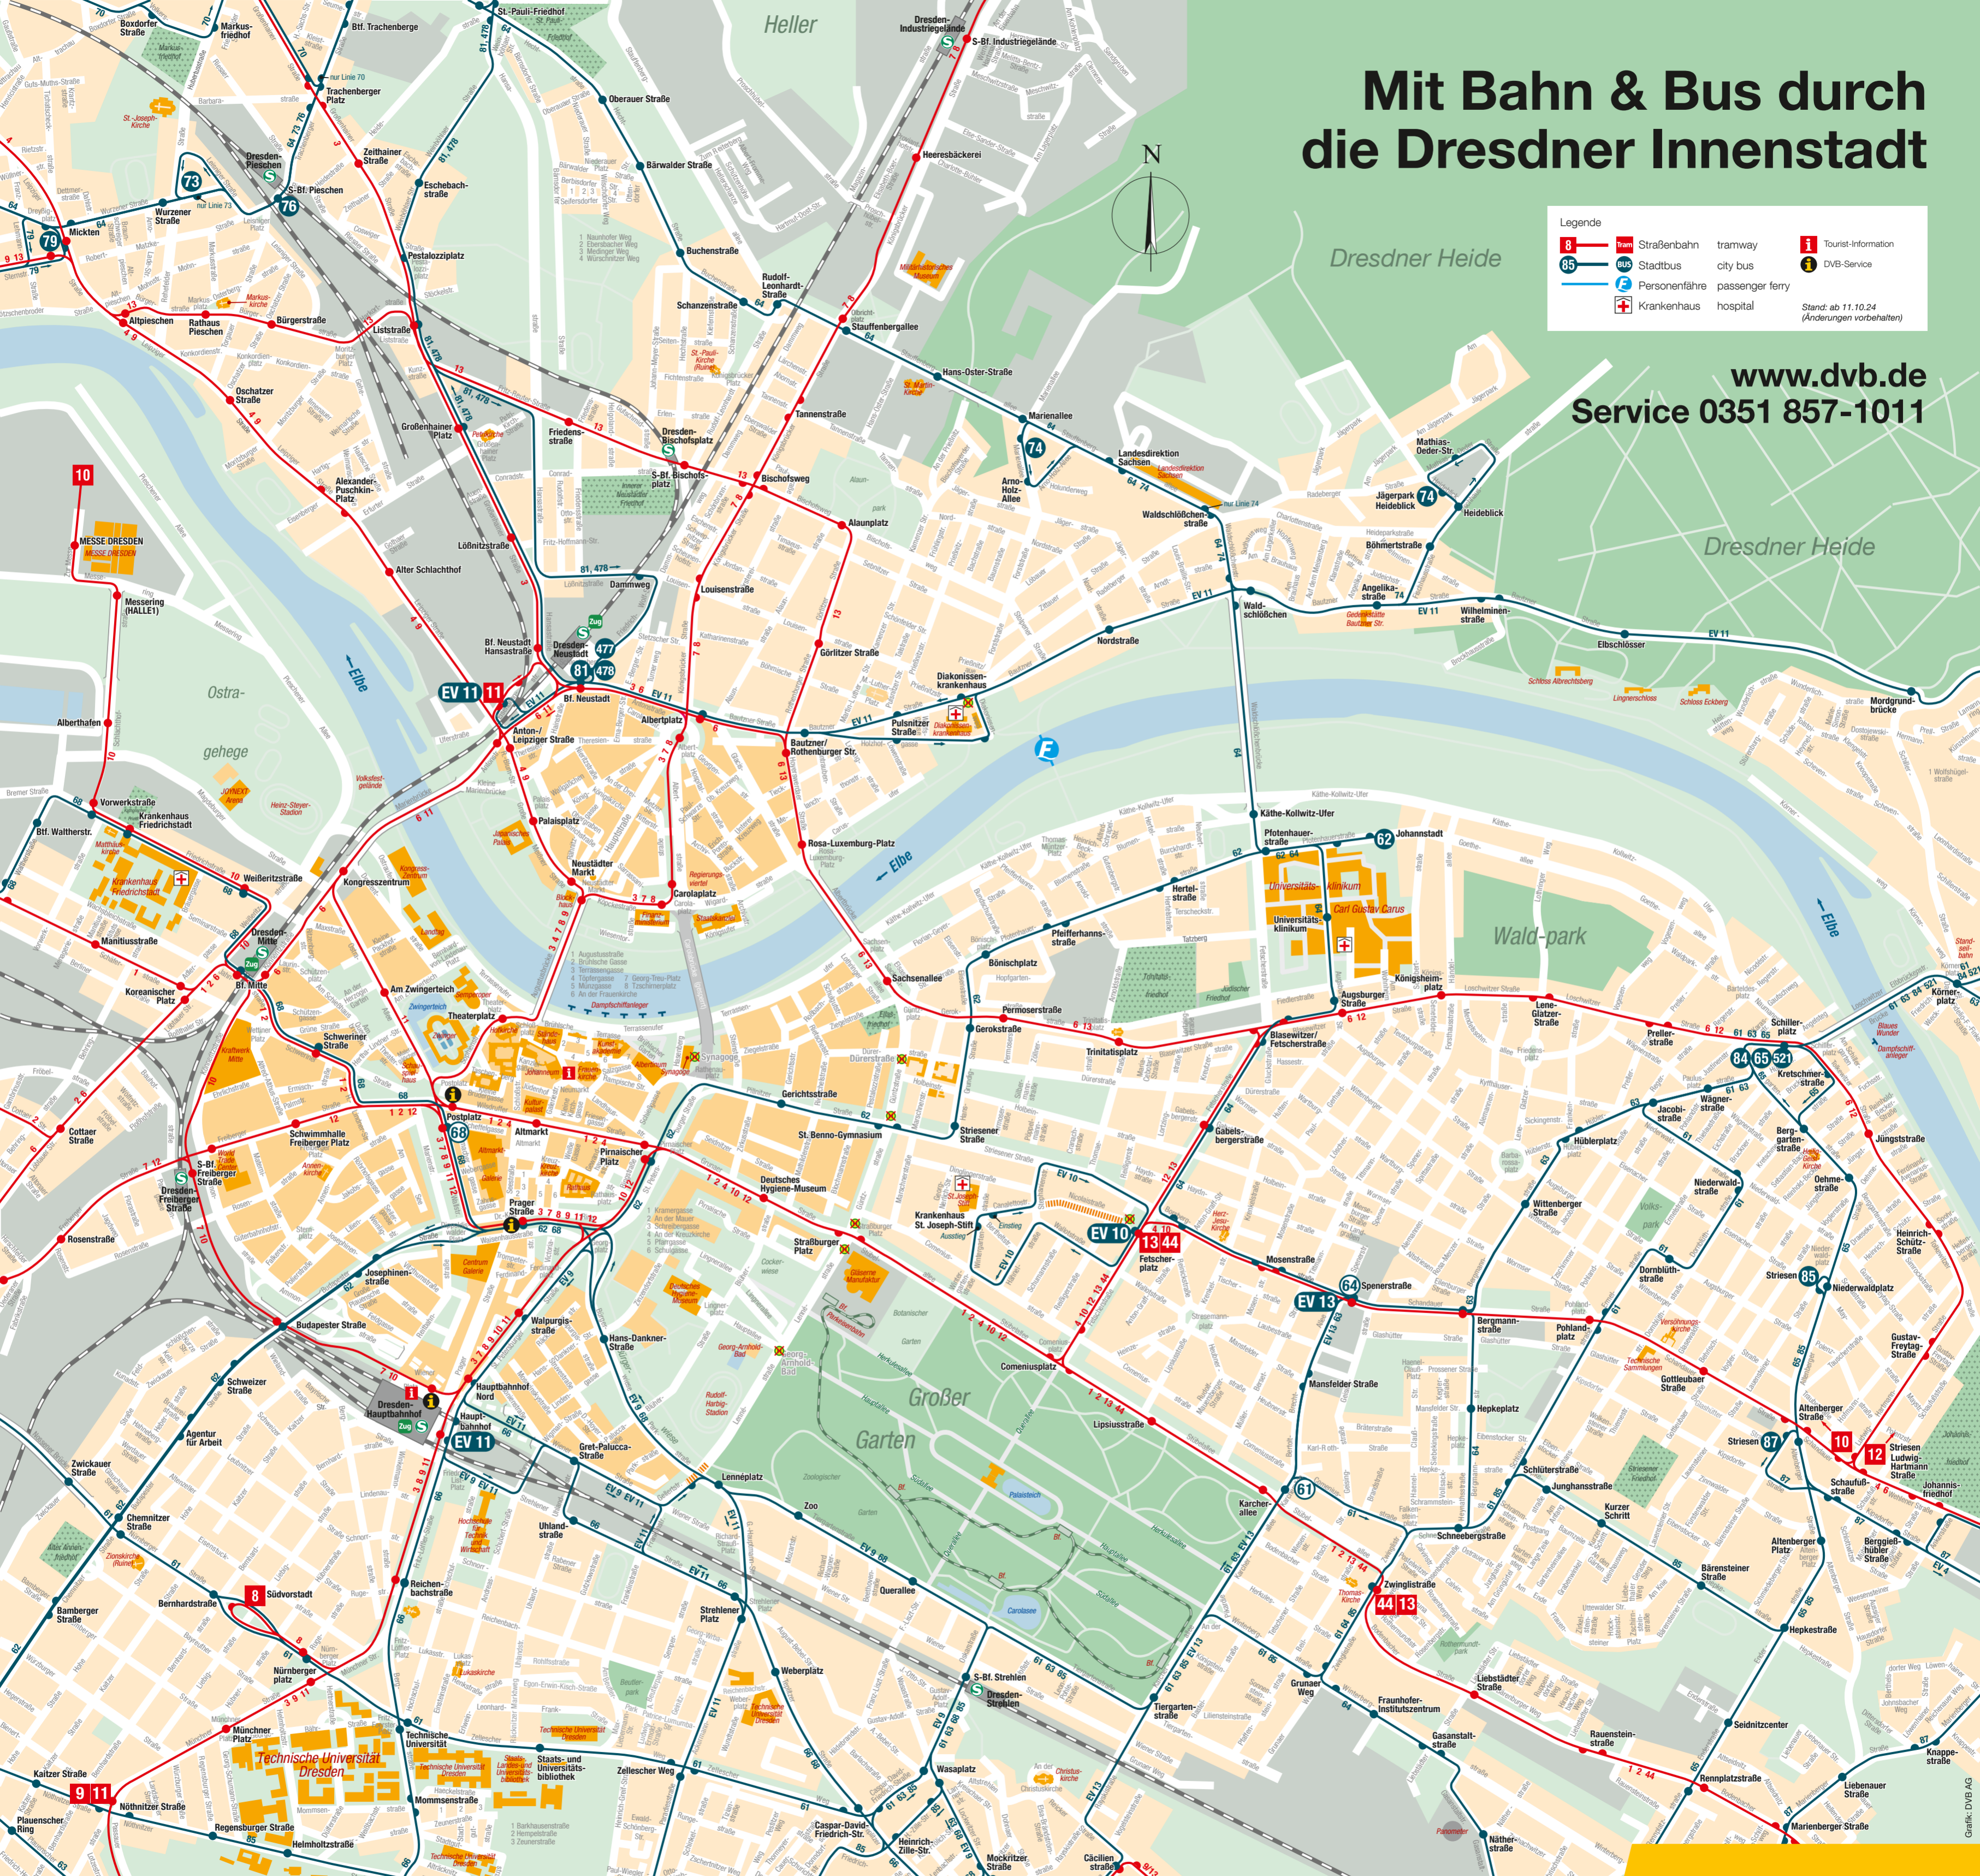

Mit Bahn & Bus durch die Dresdner Innenstadt

Legende

8	Straßenbahn	tramway	i	Tourist-Information
65	BUS	Stadtbus	i	DVB-Service
F	F	Personenfähre	F	passenger ferry
+	Krankenhaus	hospital		

Stand: ab 11.10.24
(Änderungen vorbehalten)