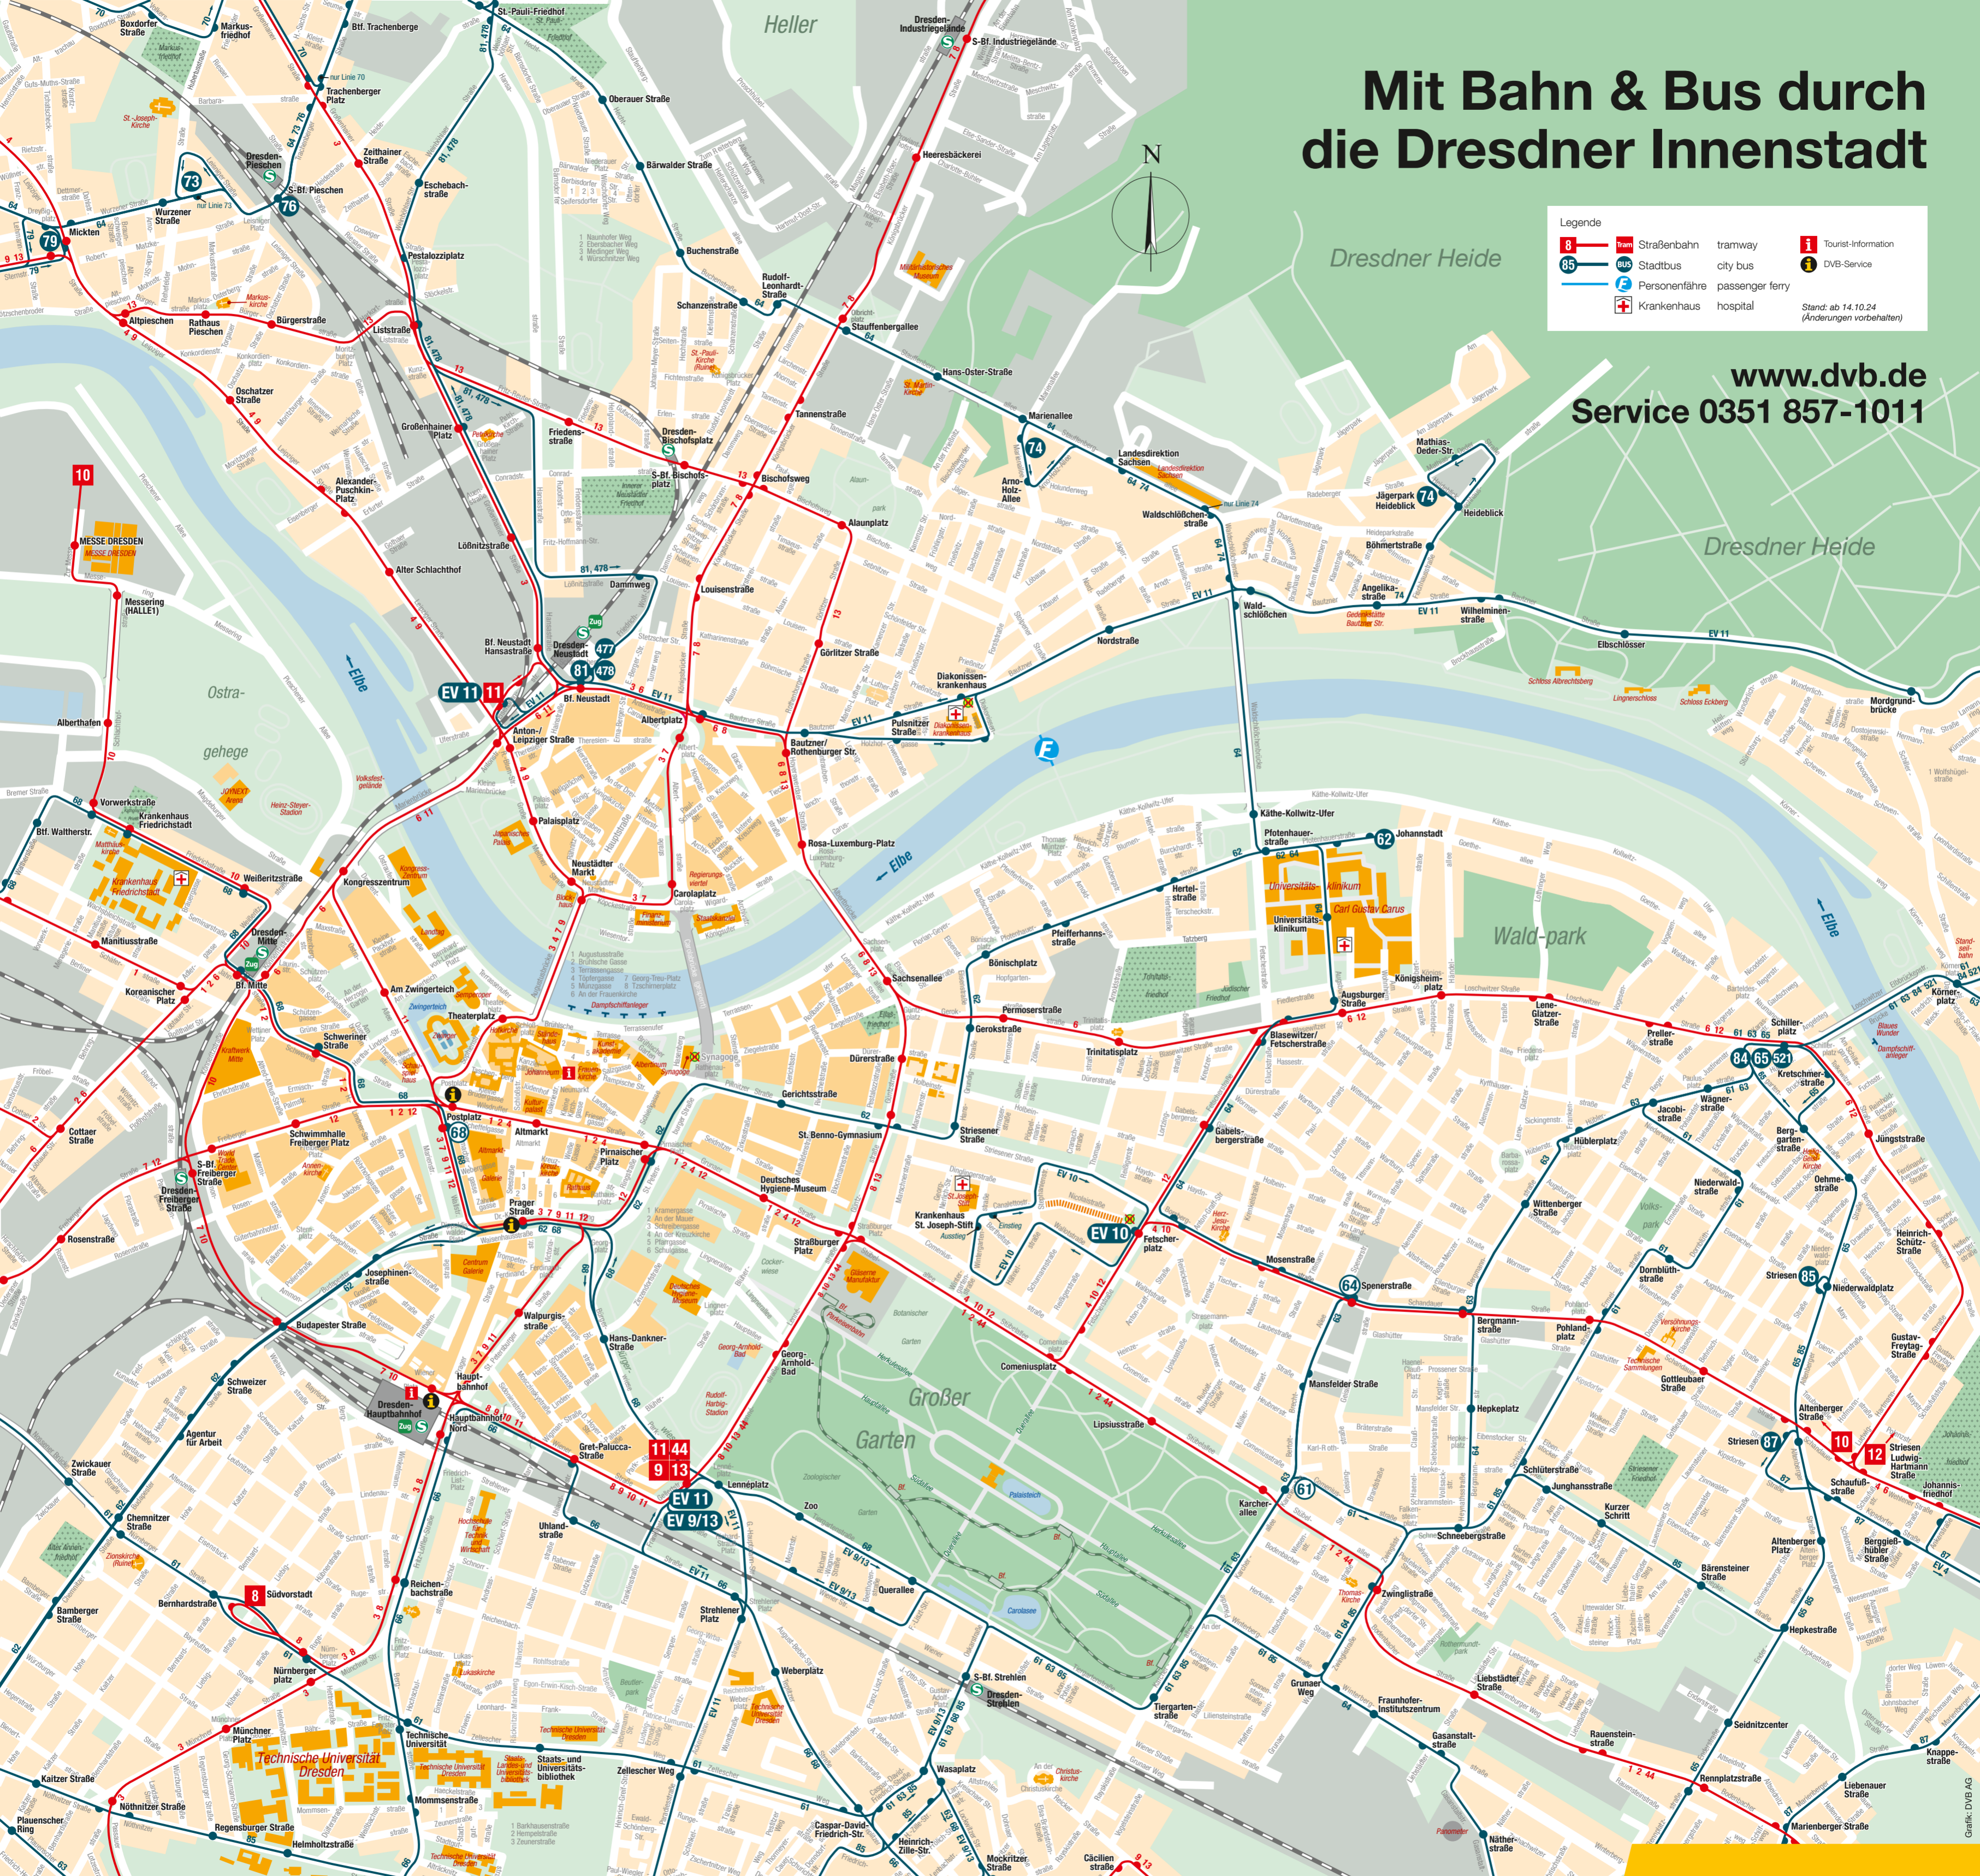

Mit Bahn & Bus durch die Dresdner Innenstadt

Legende

8	Straßenbahn	tramway	i	Tourist-Information
65	Stadtbus	city bus	i	DVB-Service
F	Personenfähre	passenger ferry		
H	Krankenhaus	hospital		

Stand: ab 14.10.24
(Änderungen vorbehalten)

www.dvb.de
Service 0351 857-1011

Wir bewegen Dresden.