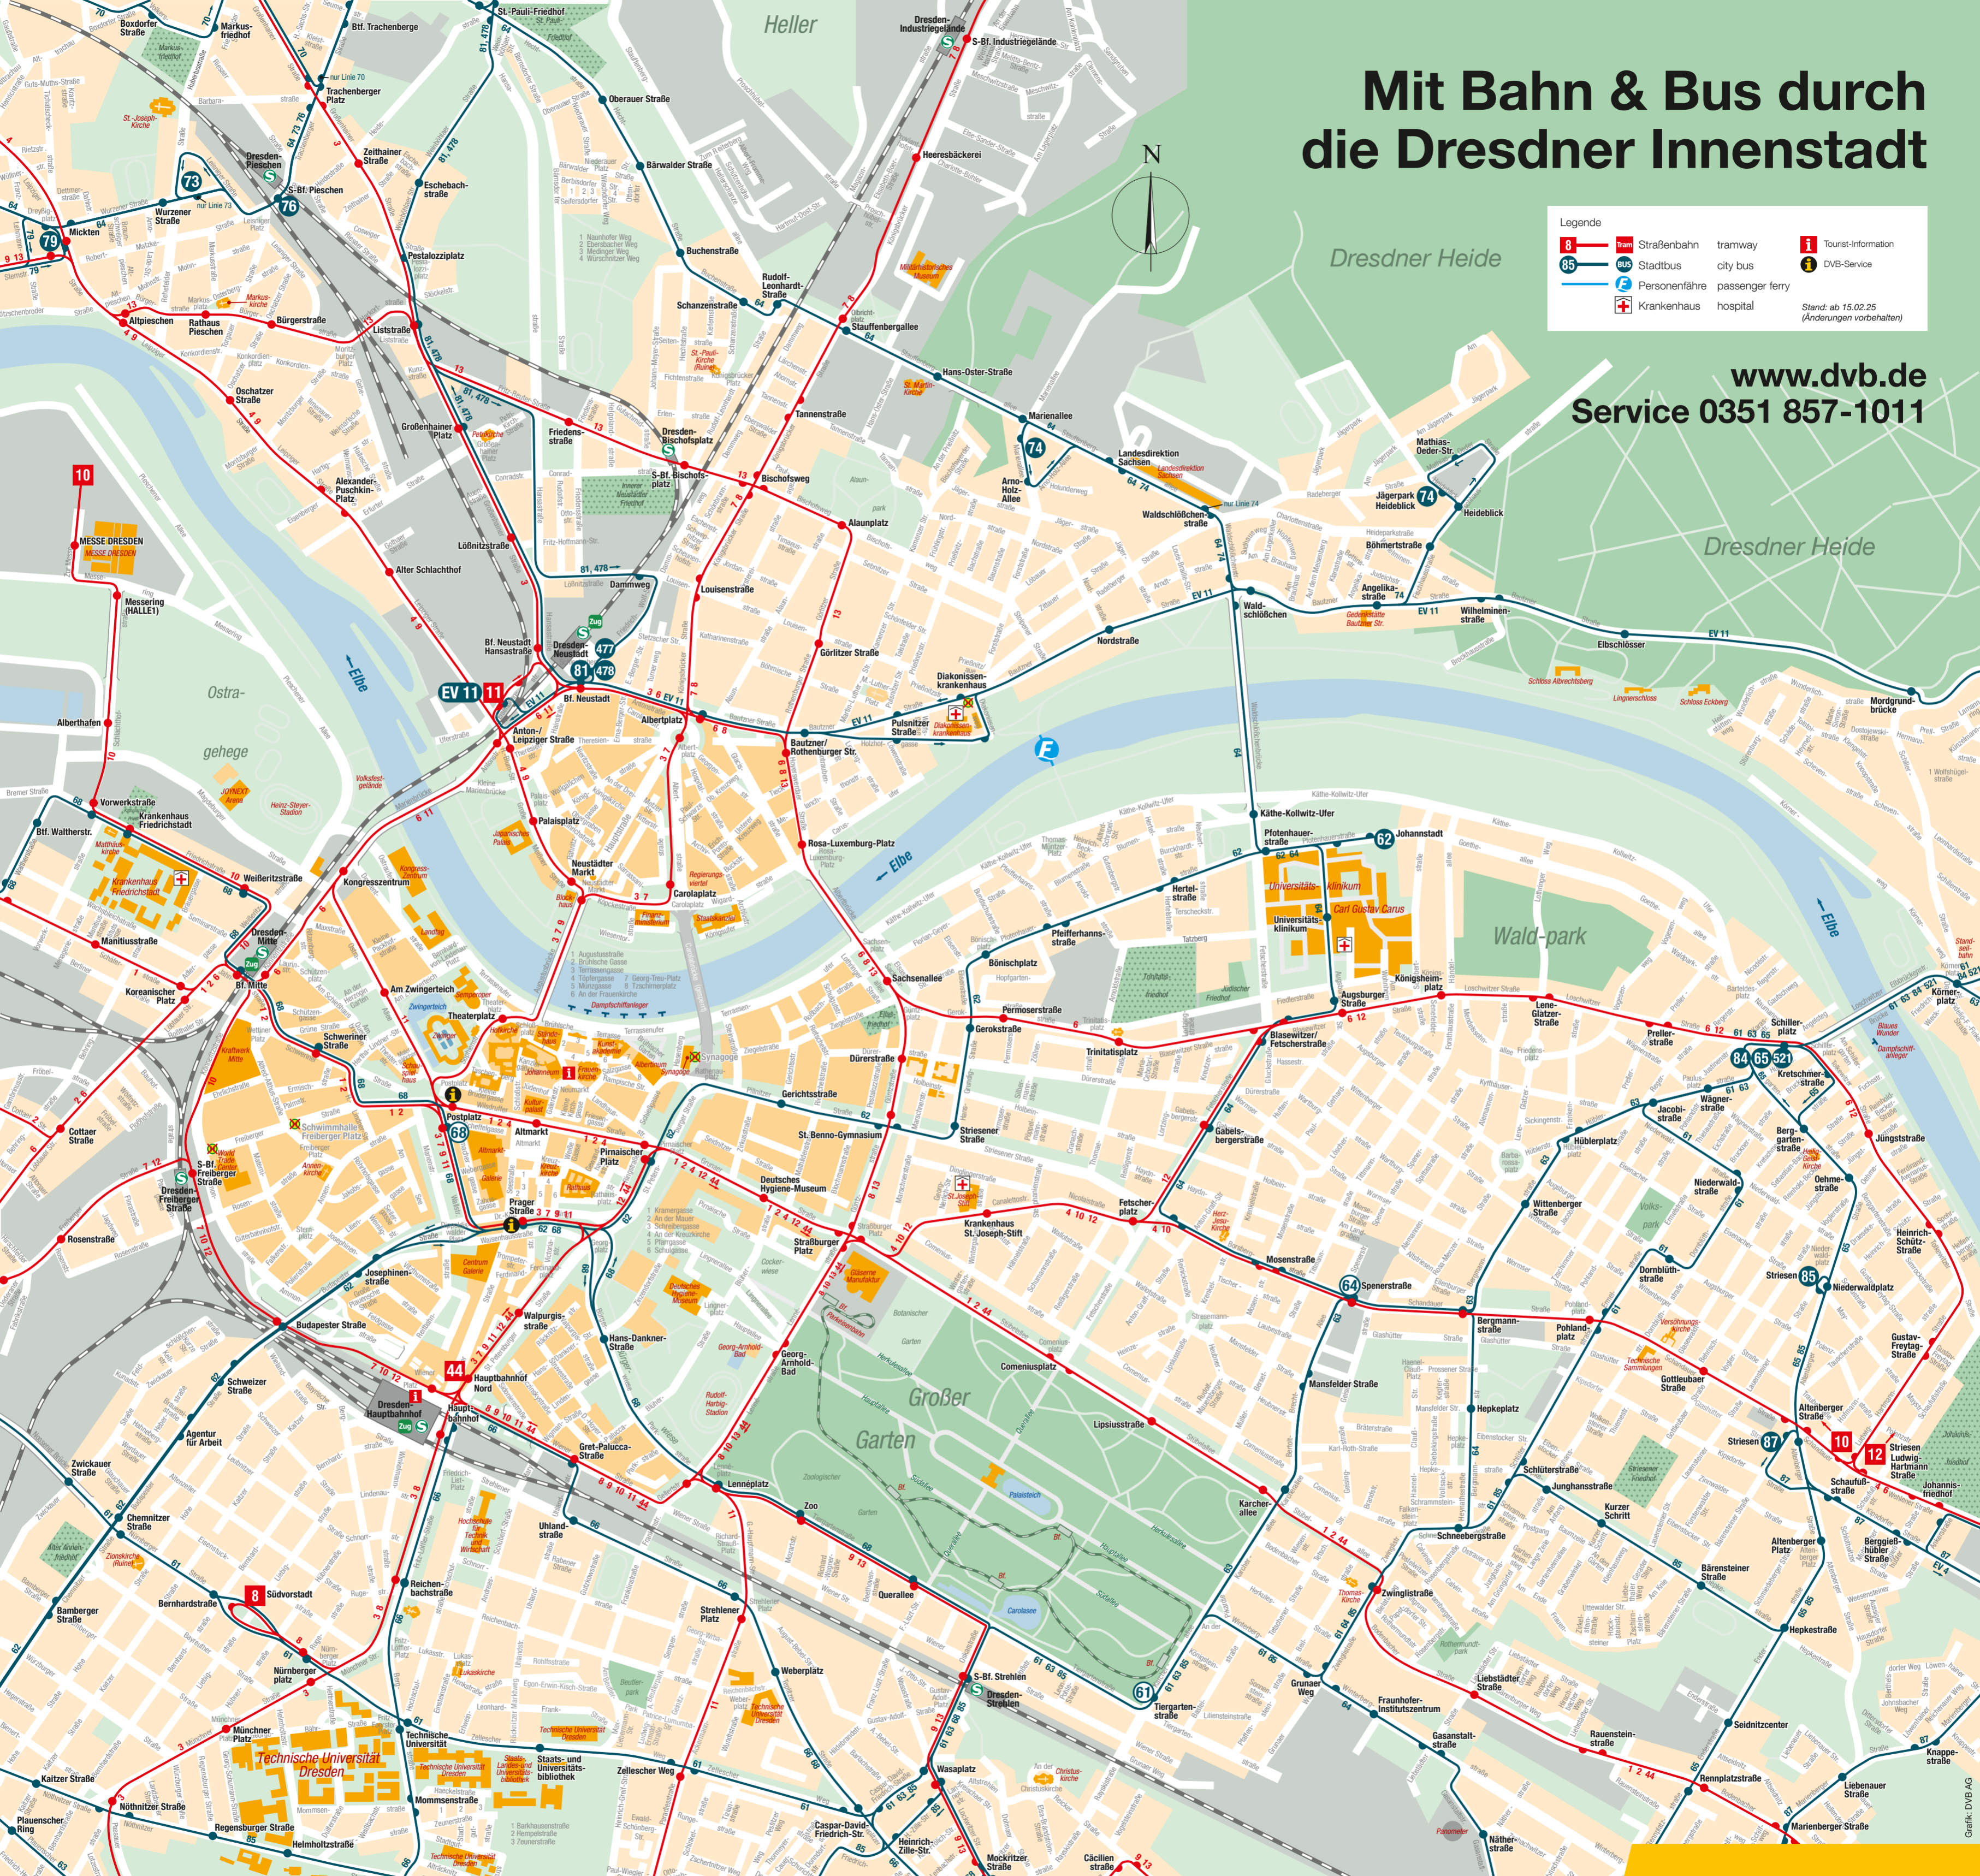

Mit Bahn & Bus durch die Dresdner Innenstadt

Legende

8	Tram	Straßenbahn	tramway	i	Tourist-Information
65	Bus	Stadtbus	city bus	i	DVB-Service
		Personenfähre	passenger ferry		
		Krankenhaus	hospital		

Stand: ab 15.02.25
(Änderungen vorbehalten)