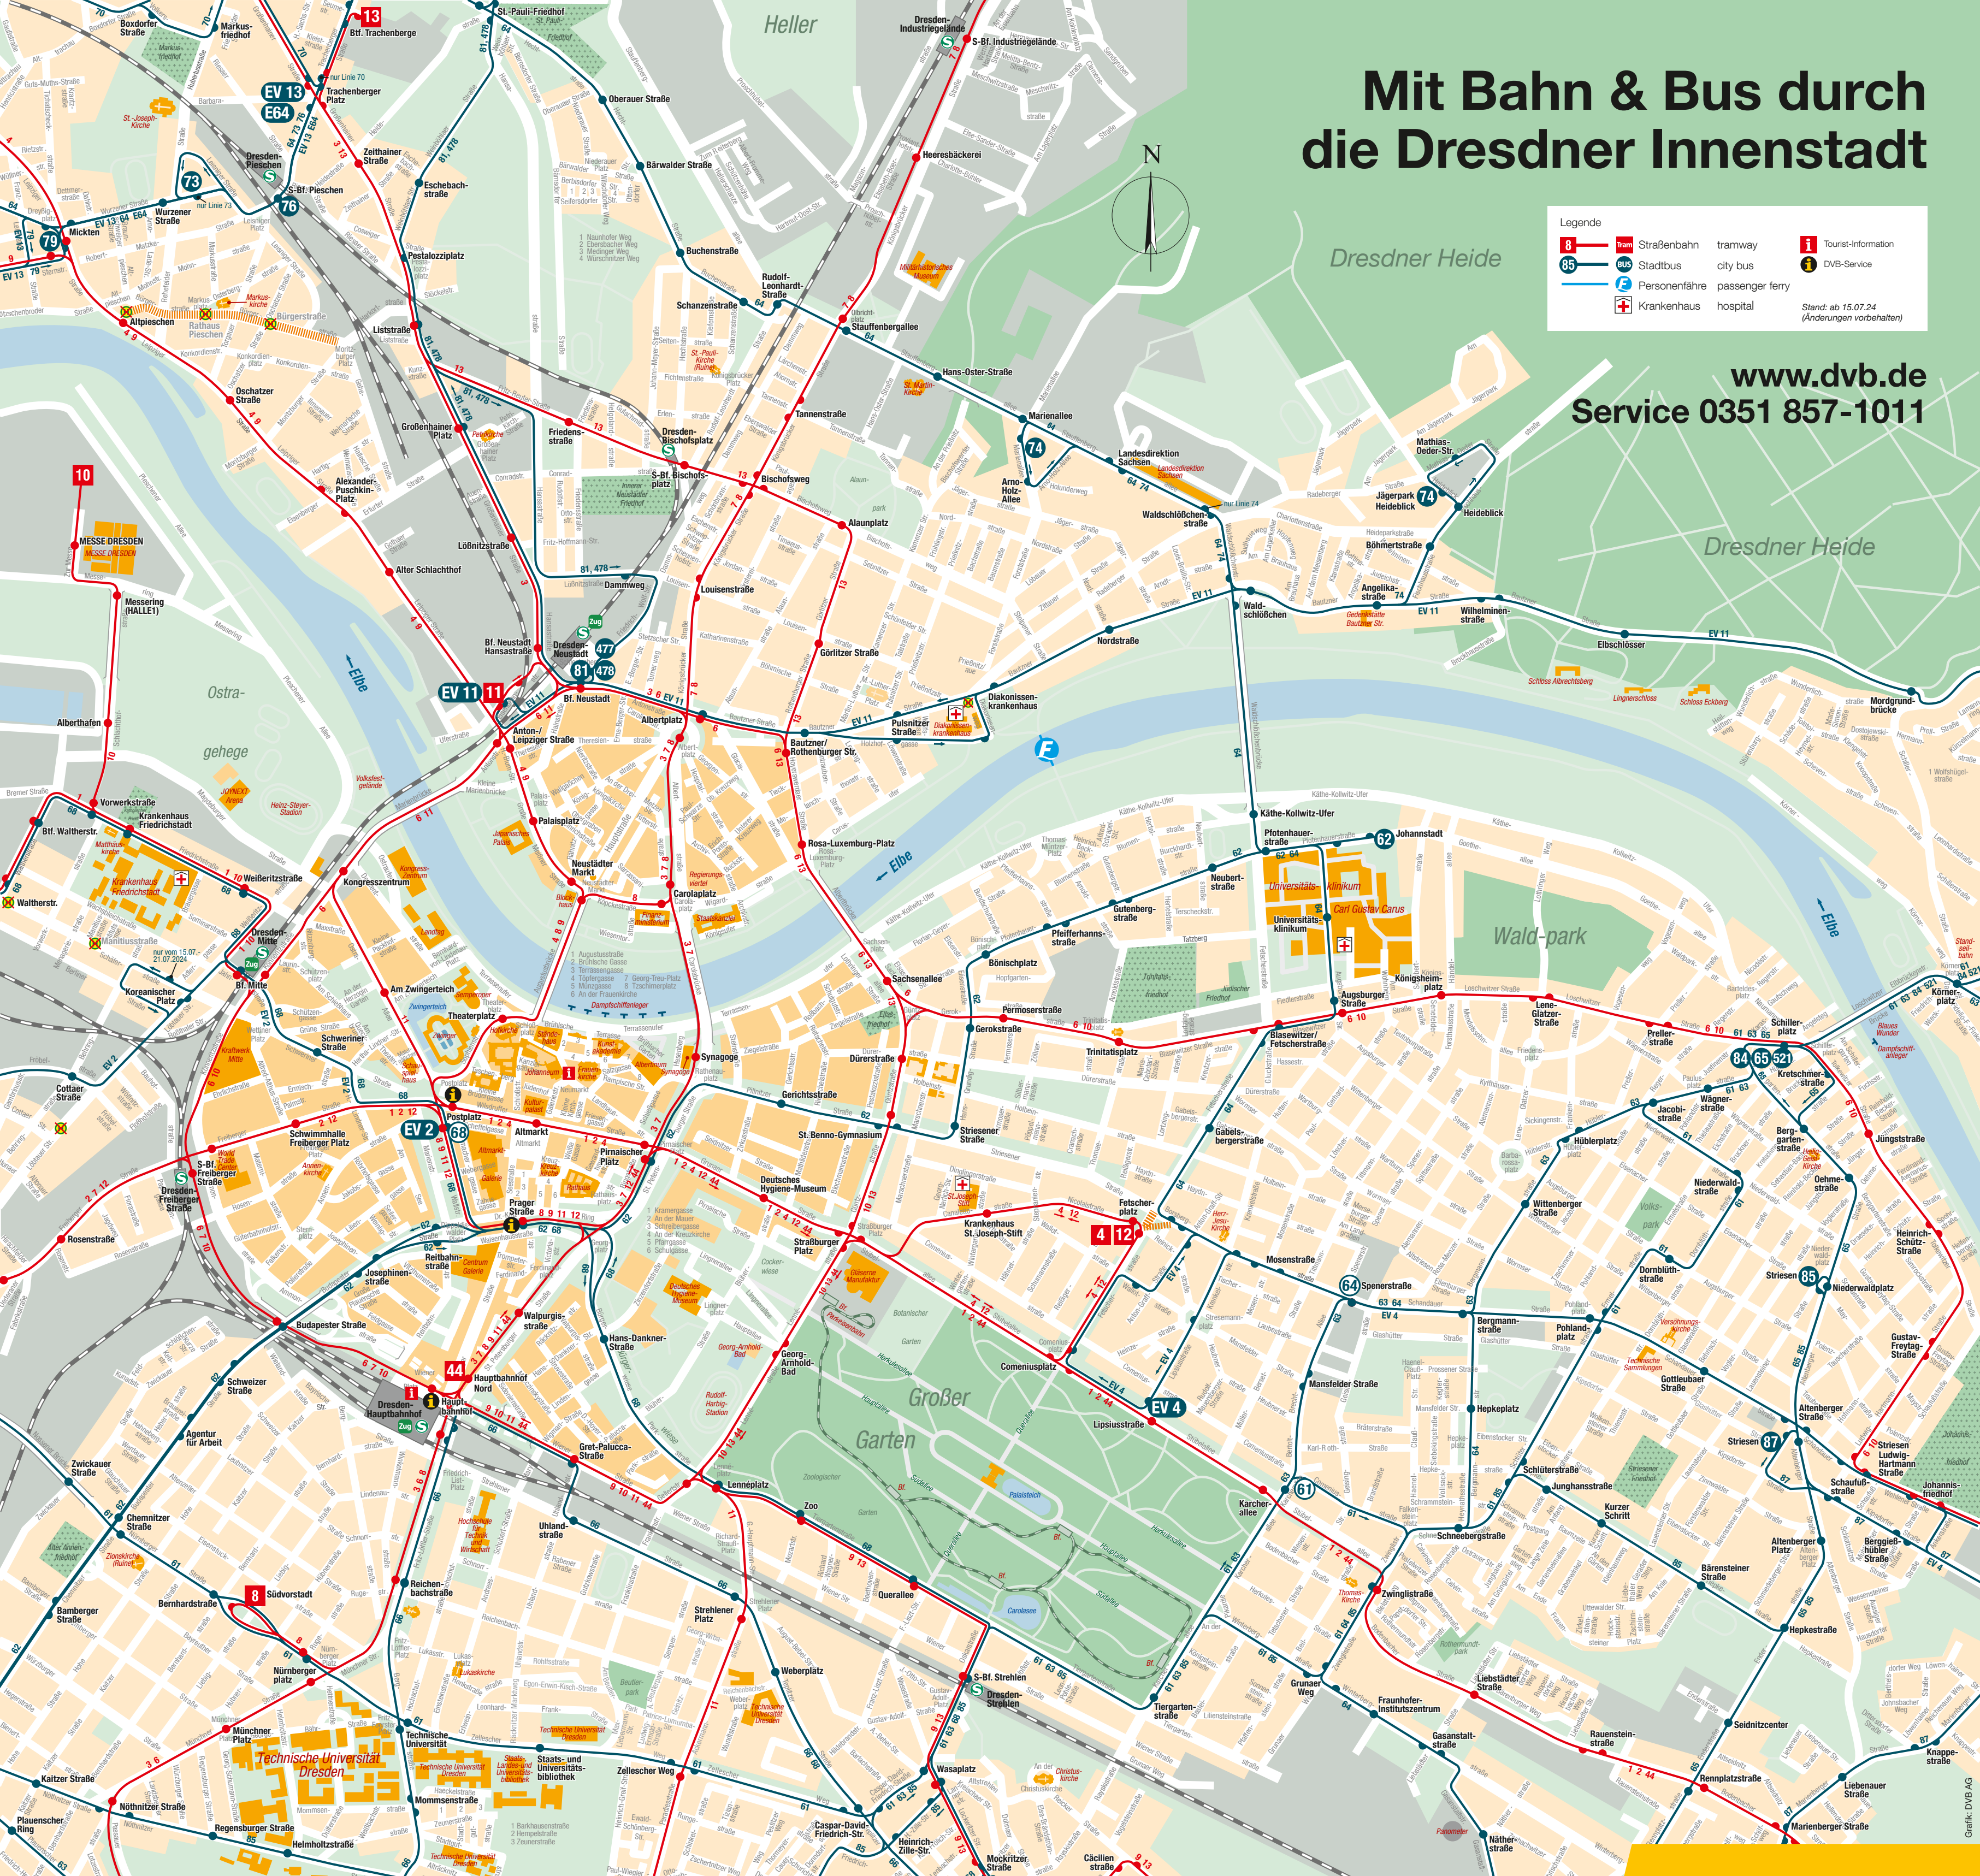

Mit Bahn & Bus durch die Dresdner Innenstadt

Legende

8	65	F	+	Straßenbahn tramway	Stadtbus city bus	Personenfähre passenger ferry	Krankenhaus hospital
i	i						

Stand: ab 15.07.24
(Änderungen vorbehalten)

www.dvb.de
Service 0351 857-1011

Wir bewegen Dresden.