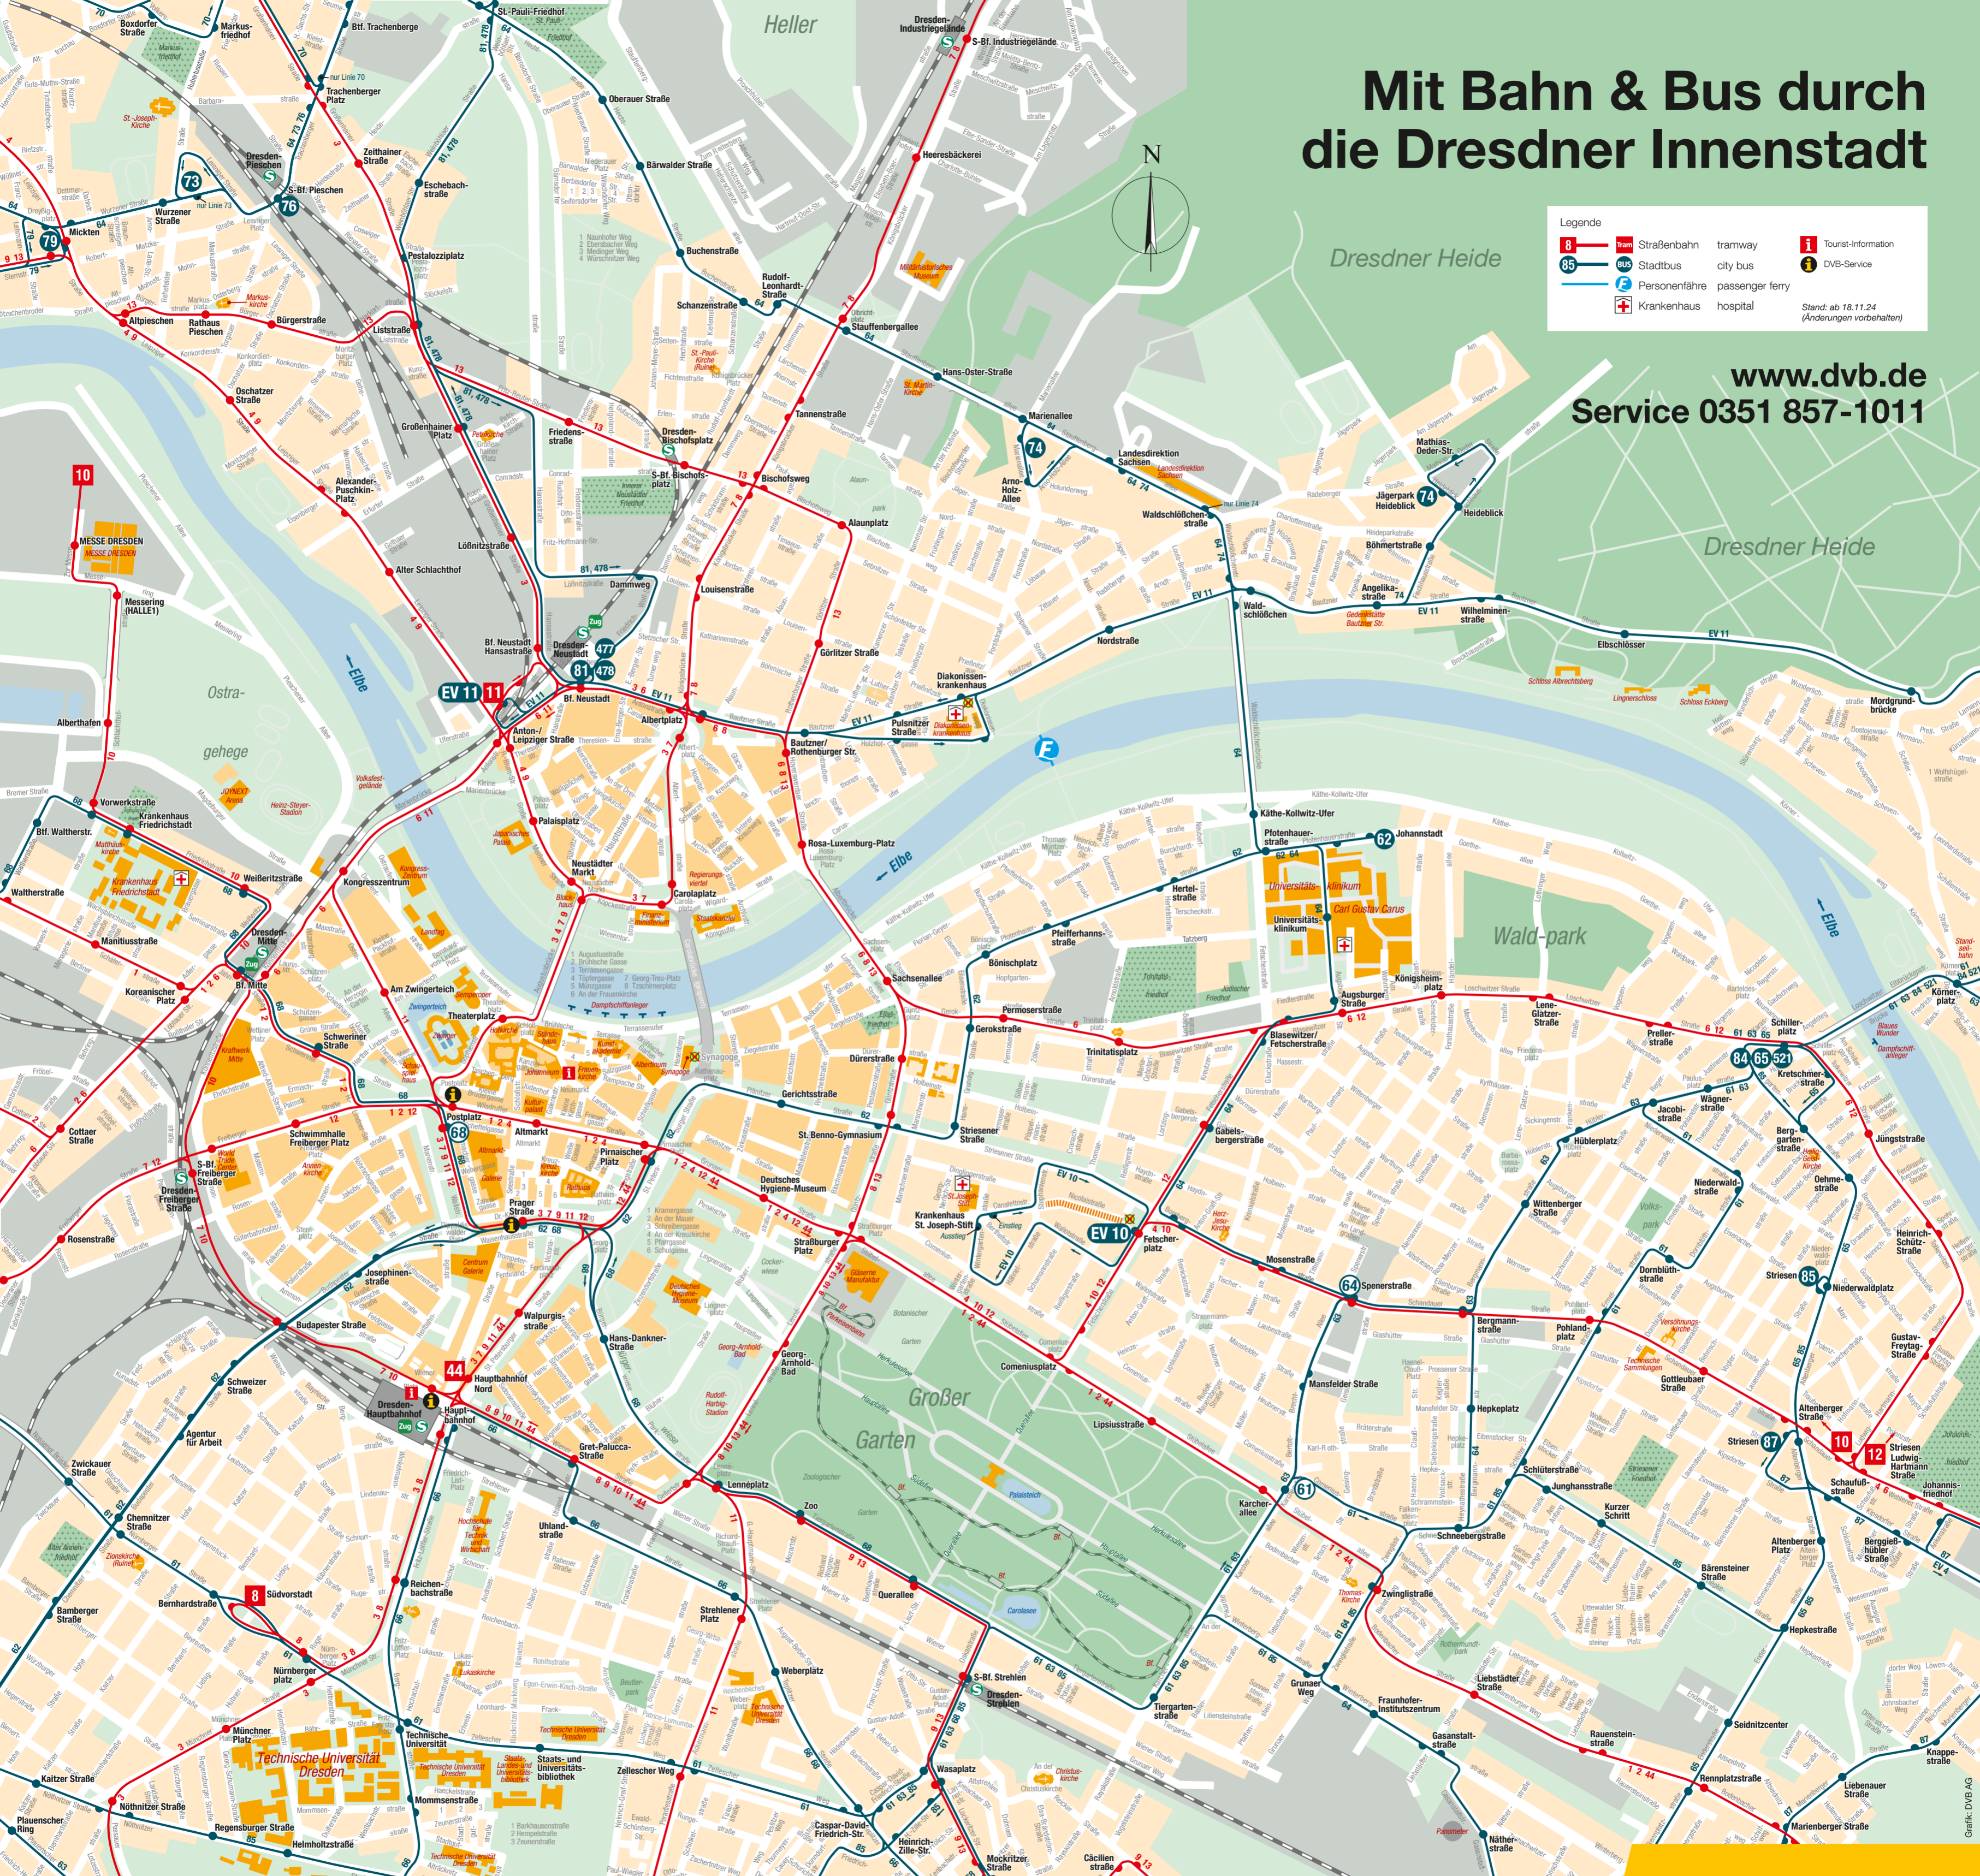

Mit Bahn & Bus durch die Dresdner Innenstadt

Legende

8	Straßenbahn	tramway	i	Tourist-Information
65	Stadtbus	city bus	i	DVB-Service
F	Personenfähre	passenger ferry		
H	Krankenhaus	hospital		

Stand: ab 18.11.24
(Änderungen vorbehalten)

www.dvb.de
Service 0351 857-1011

Wir bewegen Dresden.