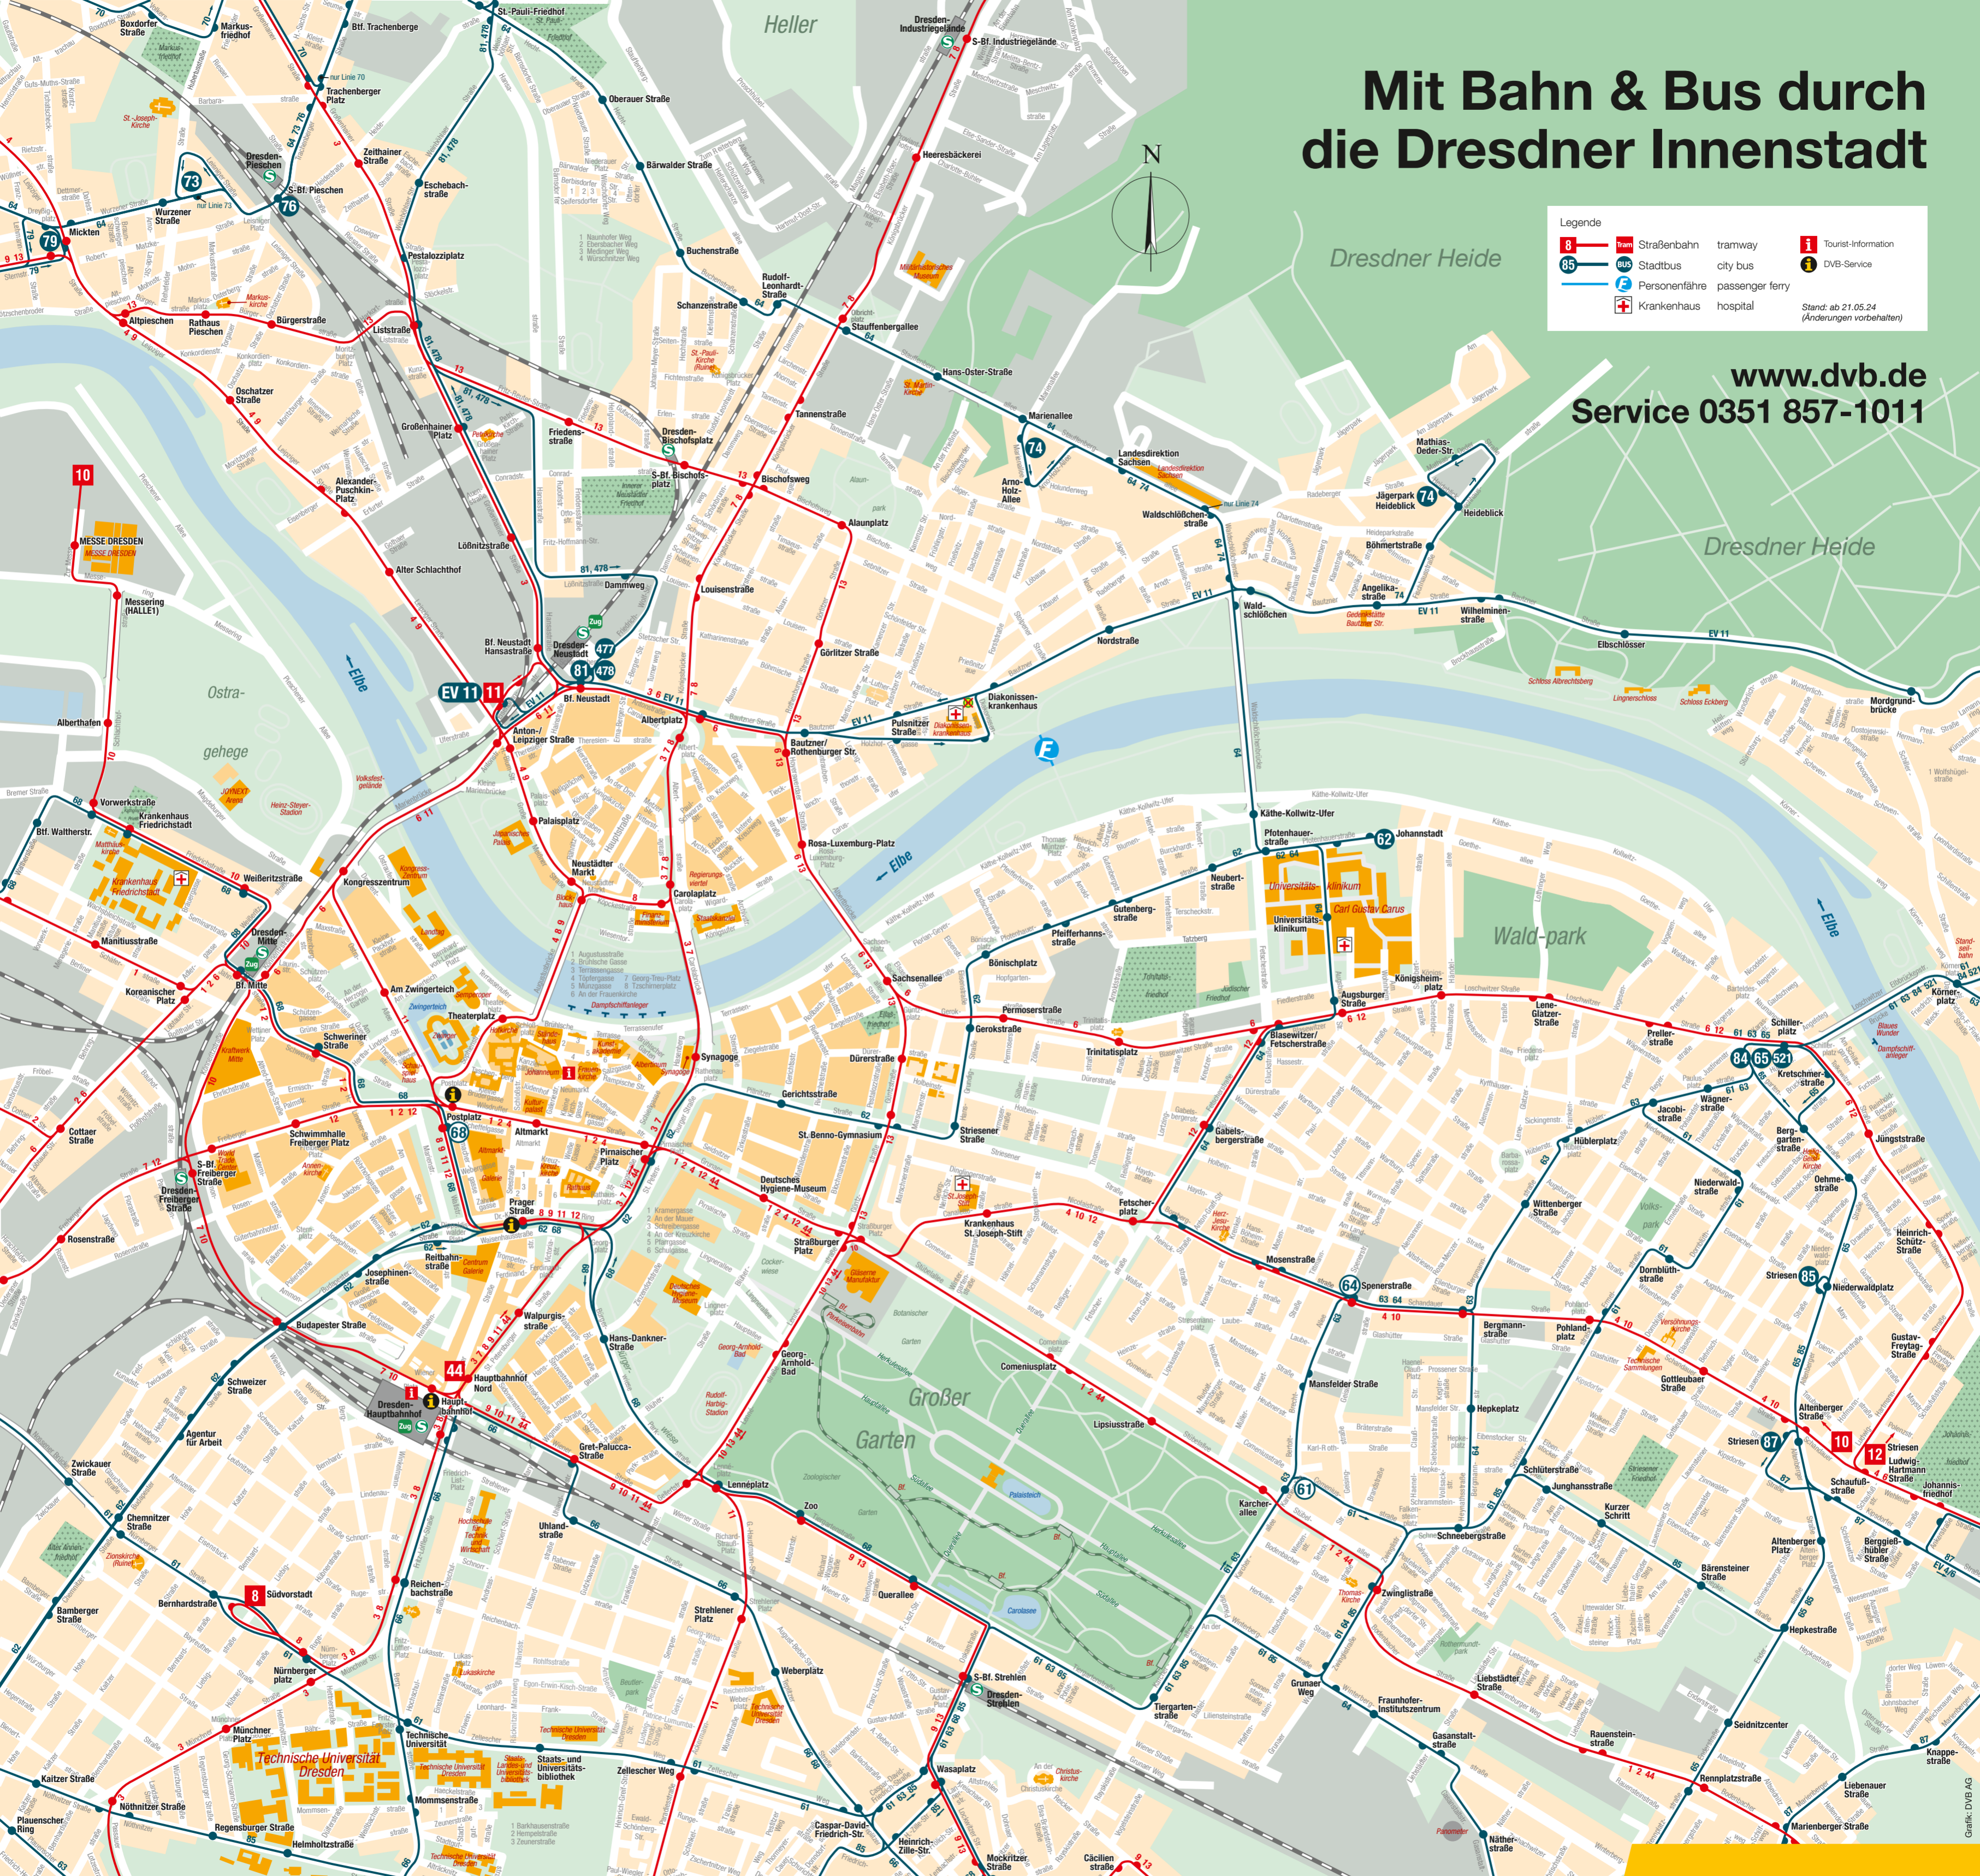

Mit Bahn & Bus durch die Dresdner Innenstadt

Legende

8	Tram	Straßenbahn	tramway	i	Tourist-Information
65	Bus	Stadtbus	city bus	i	DVB-Service
F	Personenfähre	Personenfähre	passenger ferry		
+	Krankenhaus	Krankenhaus	hospital		