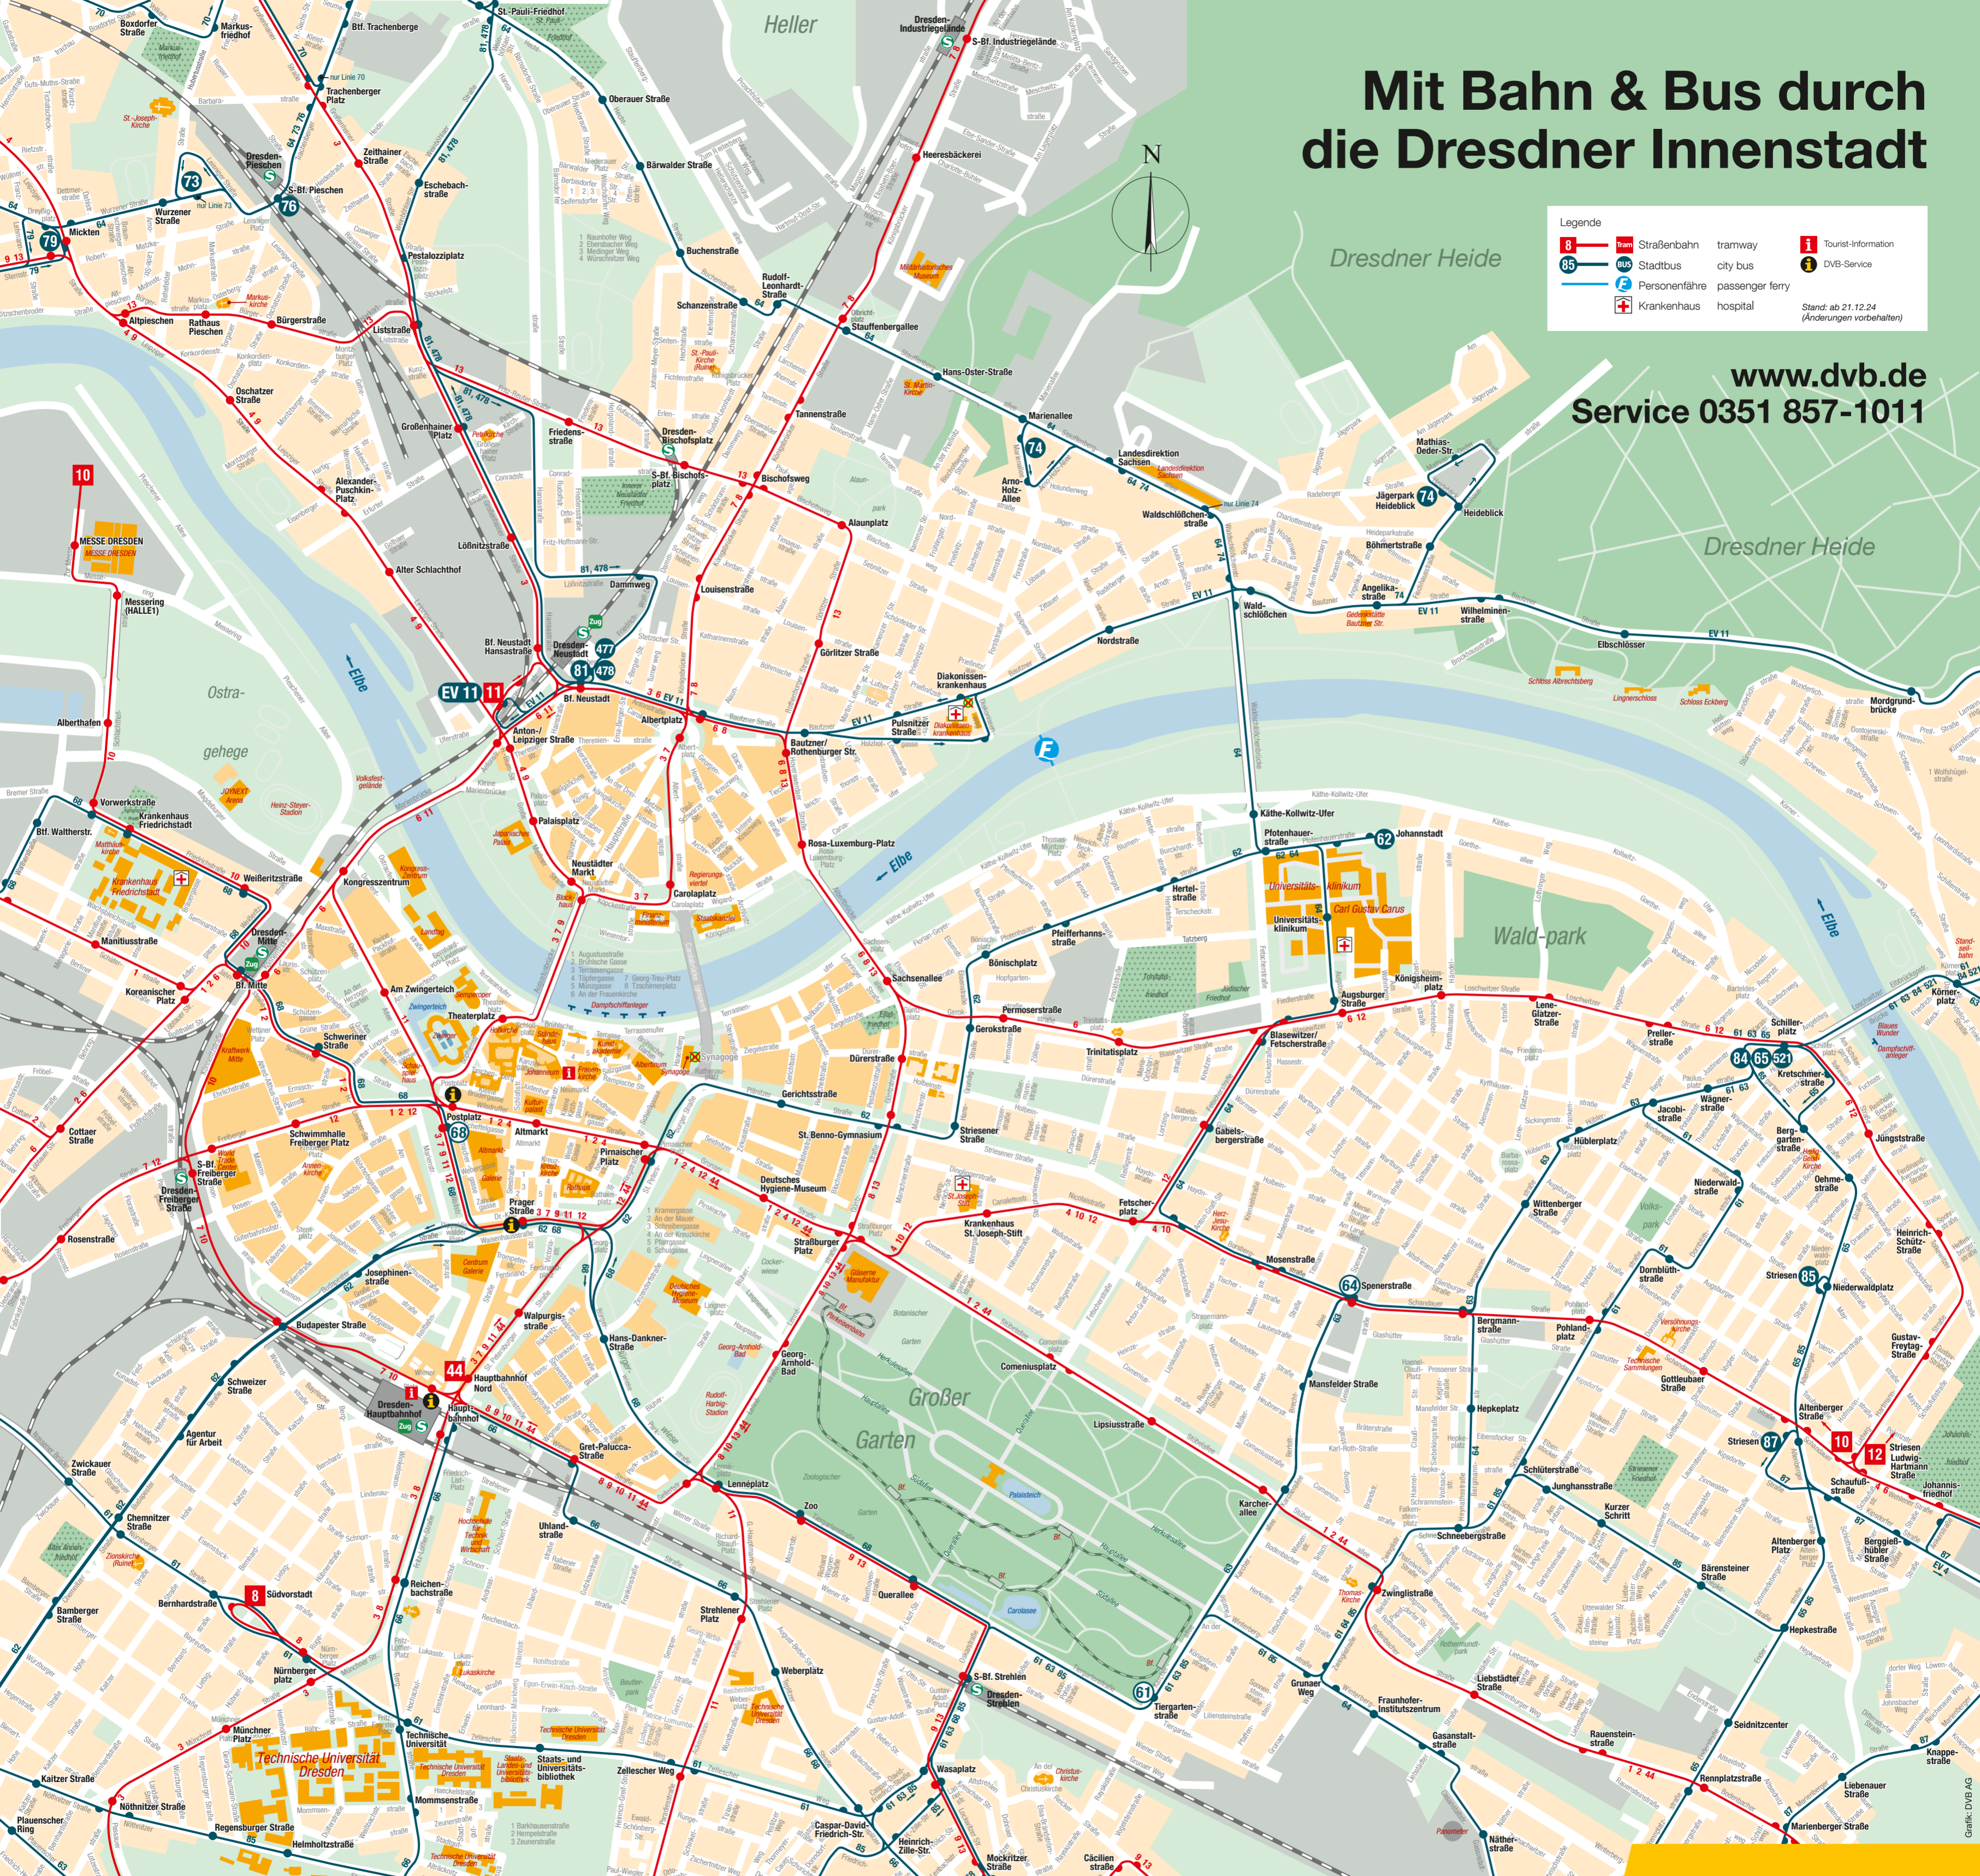

Mit Bahn & Bus durch die Dresdner Innenstadt

Legende

8	Straßenbahn	tramway	i	Tourist-Information
65	Stadtbus	city bus	i	DVB-Service
F	Personenfähre	passenger ferry		
H	Krankenhaus	hospital		

Stand: ab 21.12.24
(Änderungen vorbehalten)

www.dvb.de
Service 0351 857-1011

Wir bewegen Dresden.