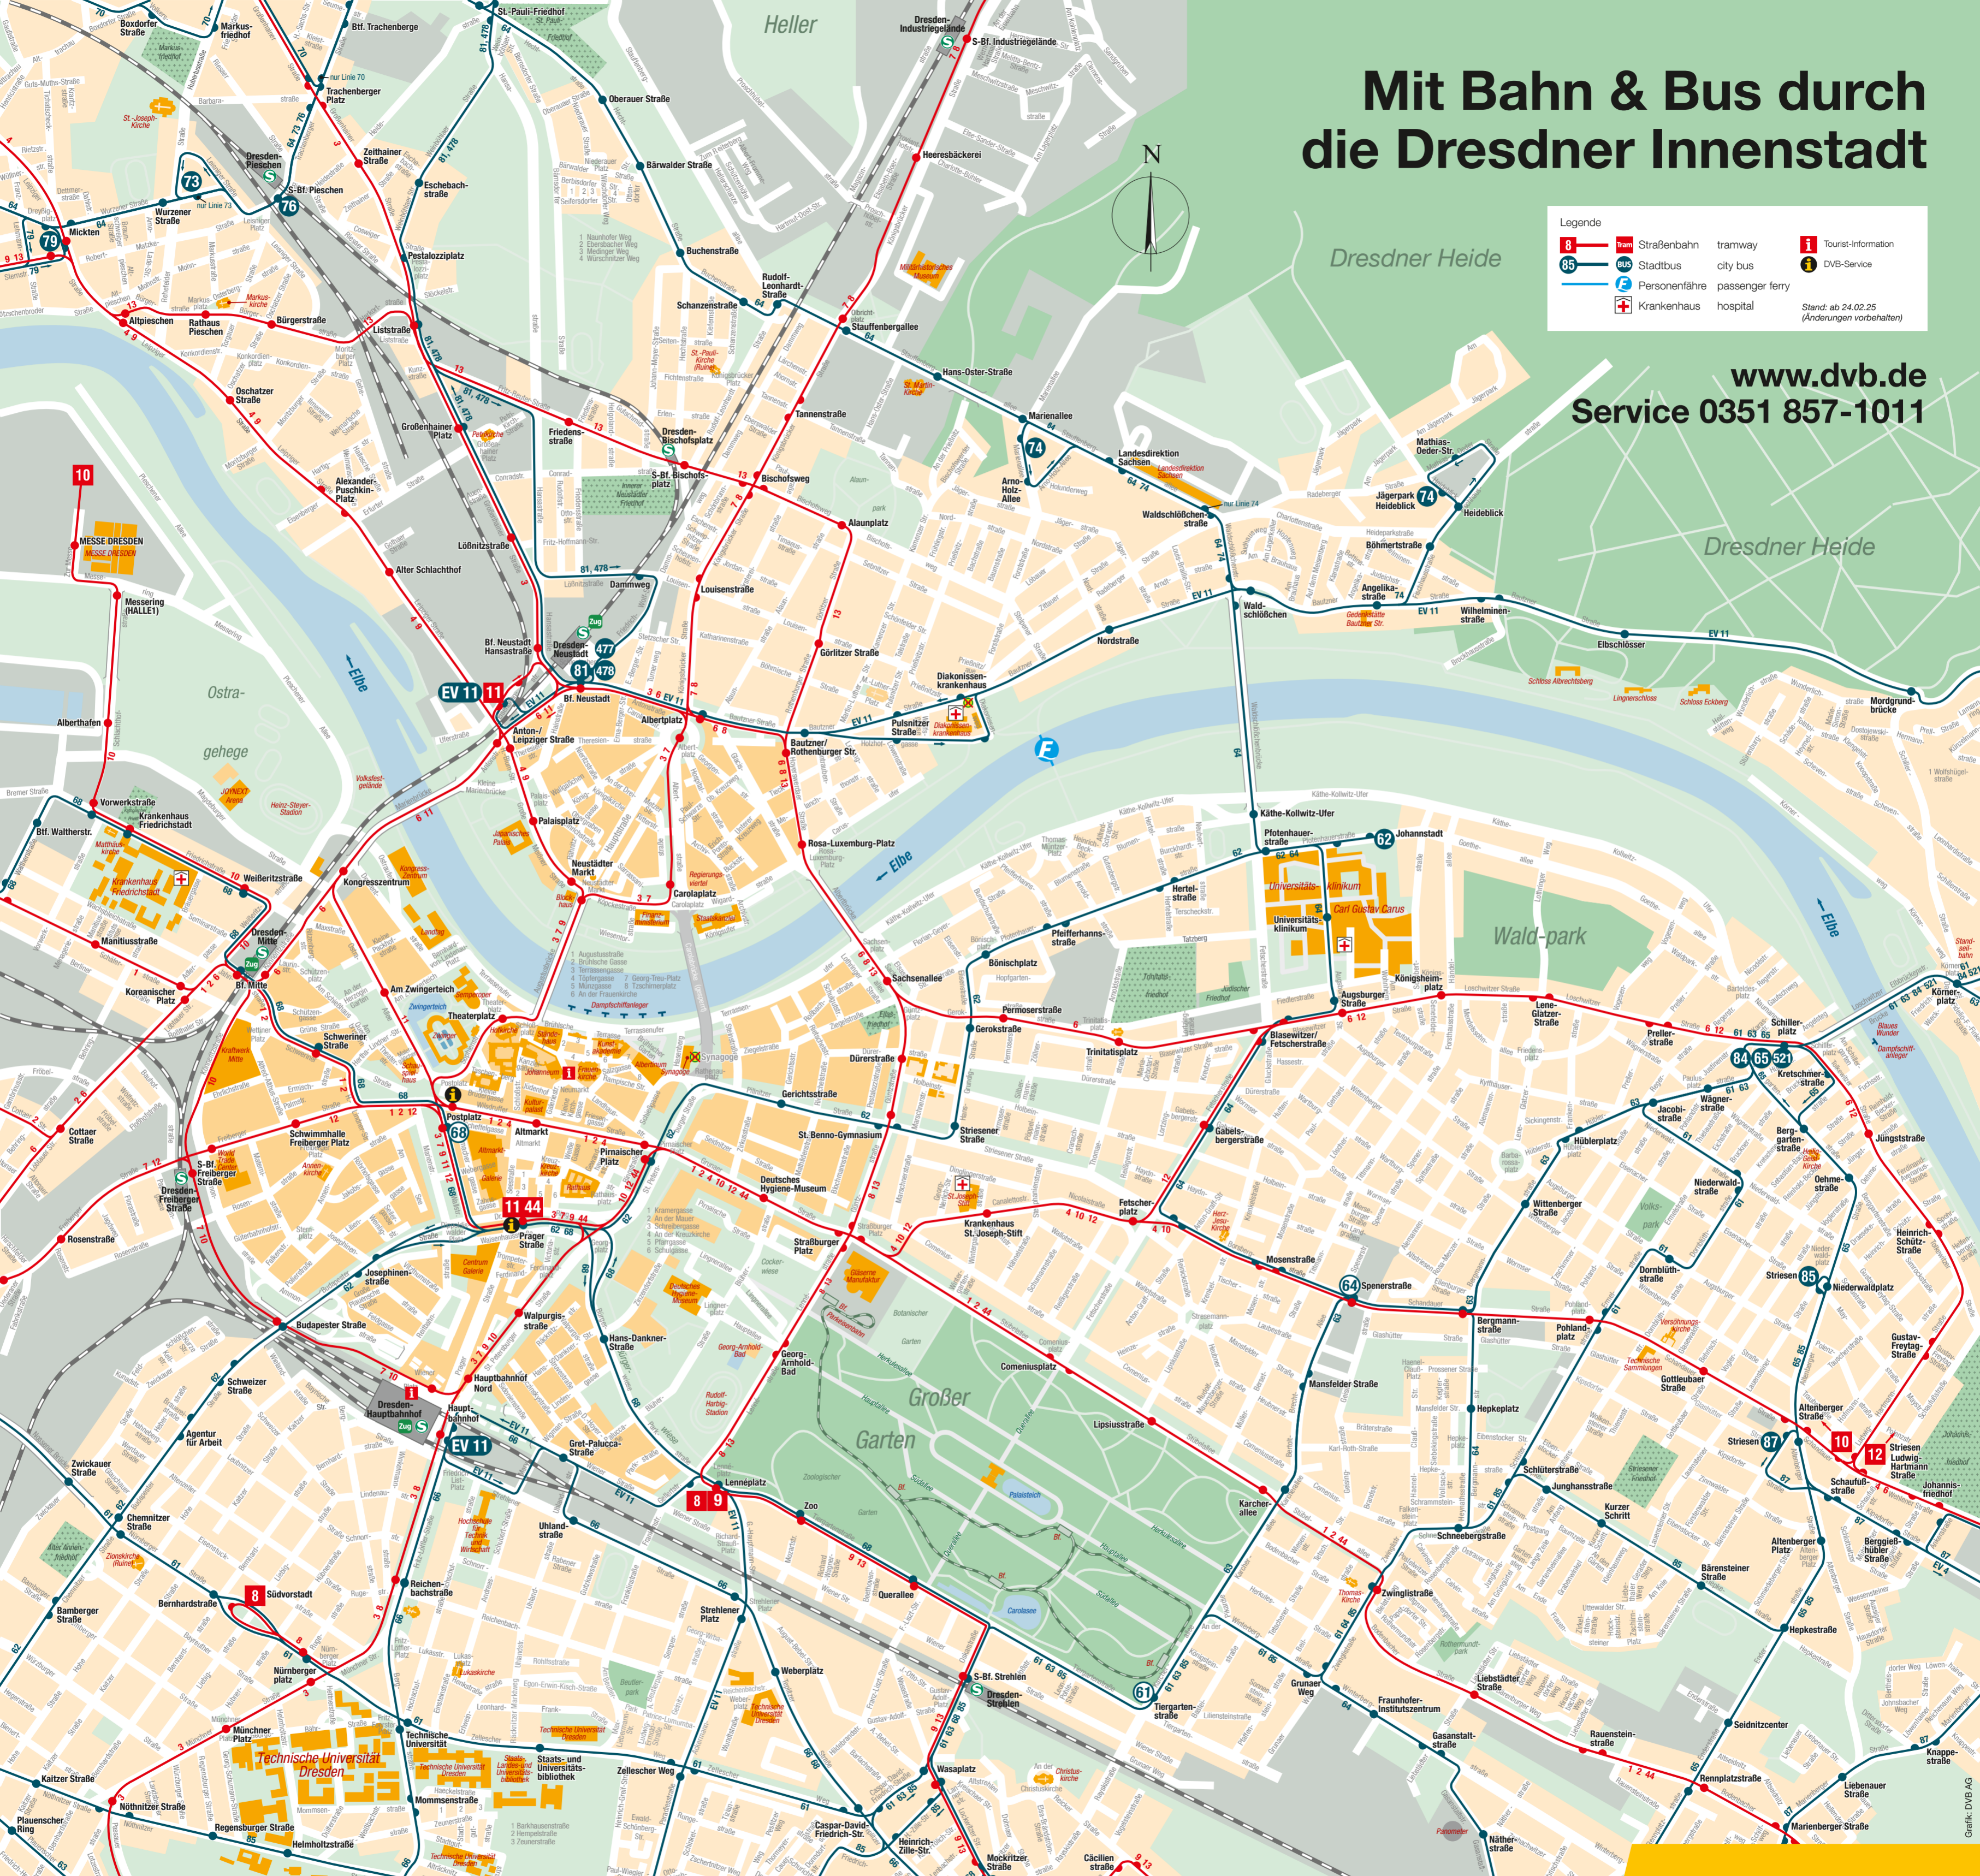

Mit Bahn & Bus durch die Dresdner Innenstadt

Legende

8	Strassenbahn	tramway	i	Tourist-Information
65	Stadtbus	city bus	i	DVB-Service
F	Personenfähre	passenger ferry		
H	Krankenhaus	hospital		

Stand: ab 24.02.25
(Änderungen vorbehalten)

www.dvb.de
Service 0351 857-1011

Wir bewegen Dresden.