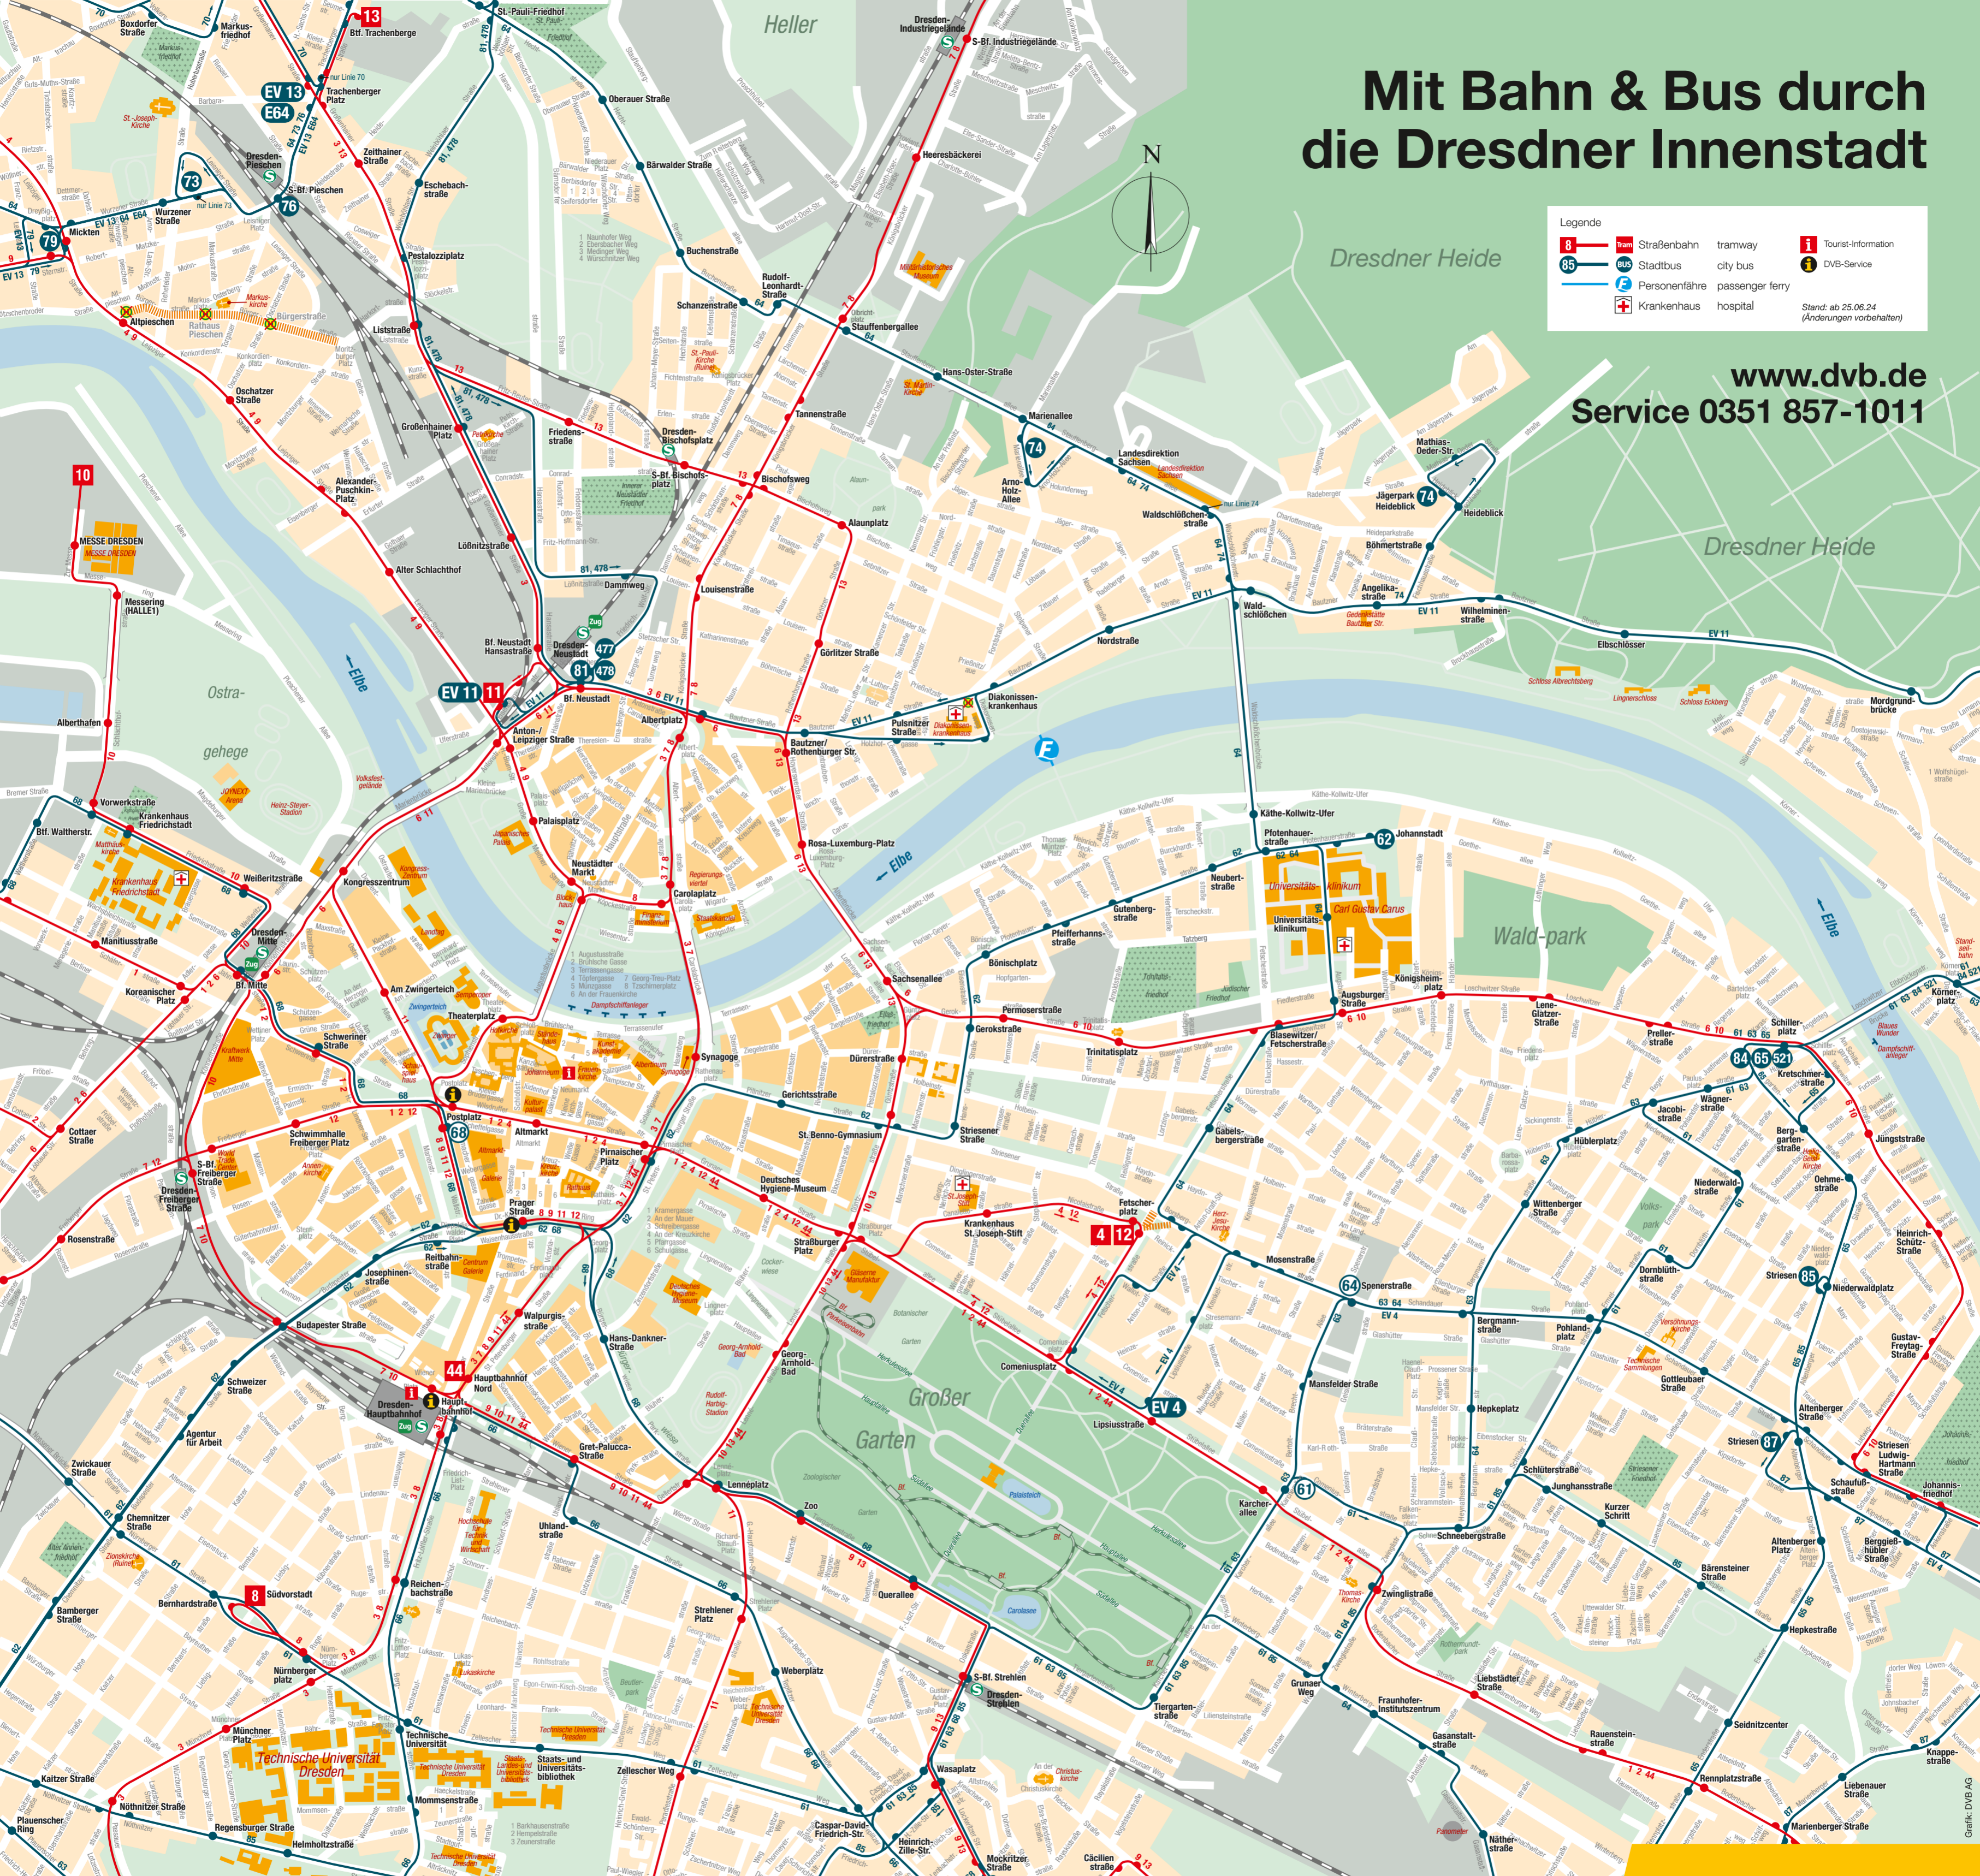

Mit Bahn & Bus durch die Dresdner Innenstadt

Legende

8	Straßenbahn	tramway	i	Tourist-Information
65	Stadtbus	city bus	i	DVB-Service
F	Personenfähre	passenger ferry		
H	Krankenhaus	hospital		

Stand: ab 25.06.24
(Änderungen vorbehalten)

www.dvb.de
Service 0351 857-1011

Wir bewegen Dresden.