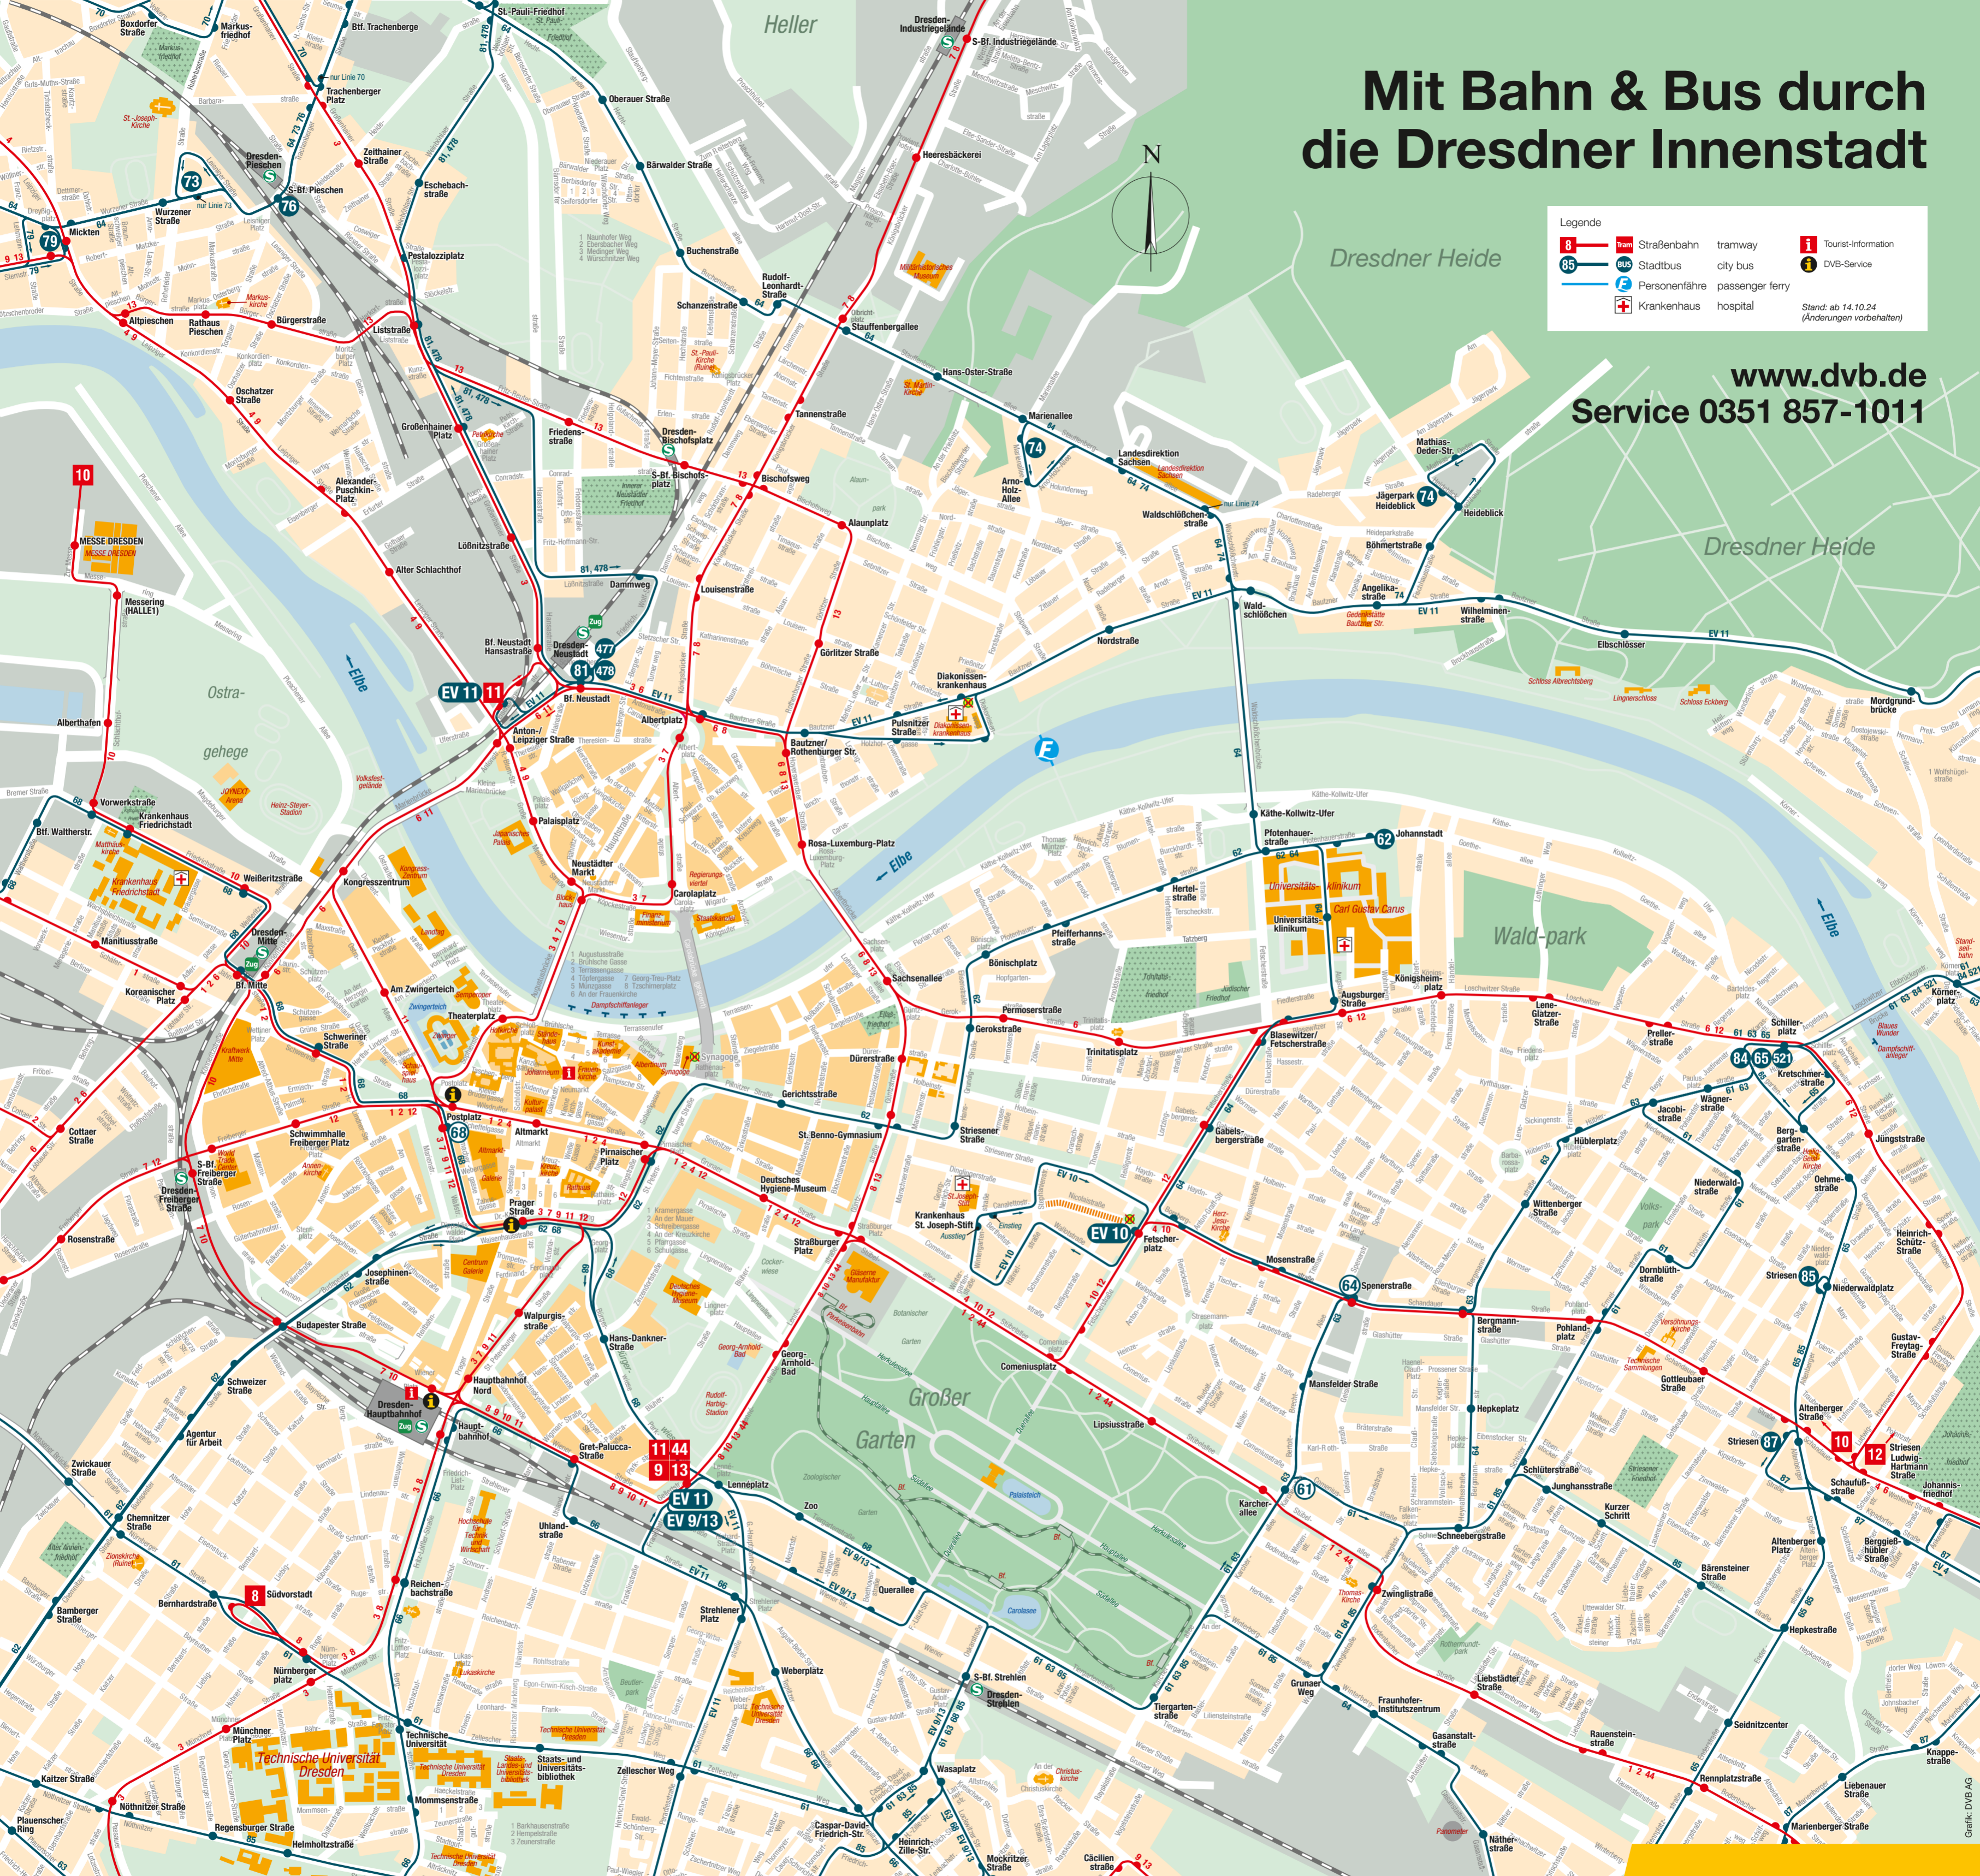

Mit Bahn & Bus durch die Dresdner Innenstadt

Legende

8	Straßenbahn	tramway	i	Tourist-Information
65	Stadtbus	city bus	i	DVB-Service
F	Personenfähre	passenger ferry		
H	Krankenhaus	hospital		

Stand: ab 14.10.24
(Änderungen vorbehalten)

www.dvb.de
Service 0351 857-1011

Wir bewegen Dresden.

DRESDNER VERKEHRSBETRIEBE AG