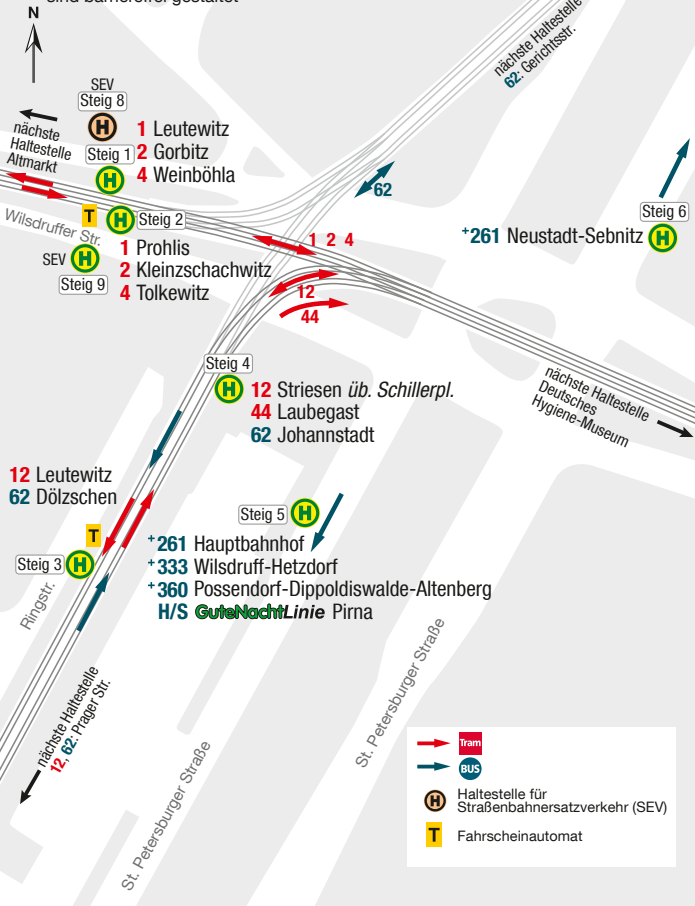

Haltestellenübersicht Dresden Pirnaischer Platz

Die Haltestellen - außer SEV - sind barrierefrei gestaltet

- SEV Steig 8
- H** 1 Leutewitz
- Steig 1 **H** 2 Gorbitz
- H** 4 Weinböhlen
- Wilsdruffer Str. **T** **H** Steig 2
- SEV **H** 1 Prohlis
- SEV **H** 2 Kleinzschachwitz
- Steig 9 **H** 4 Tolkewitz

- 1 2 4
- 12
- 44
- Steig 4 **H** 12 Striesen ü. Schillerpl.
- 44 Laubegast
- 62 Johannstadt

- 12 Leutewitz
- 62 Dölzchen
- Steig 3 **H** **T**
- +261 Hauptbahnhof
- +333 Wilsdruff-Hetzdorf
- +360 Possendorf-Dippoldiswalde-Altenberg
- H/S **GuteNacht** Linie Pirna

nächste Haltestelle
62: Gerichsstr.

+261 Neustadt-Sebnitz **H** Steig 6

nächste Haltestelle
Deutsches Hygiene-Museum

	Haltestelle für Straßenbahnsatzverkehr (SEV)
	Fahrscheinautomat