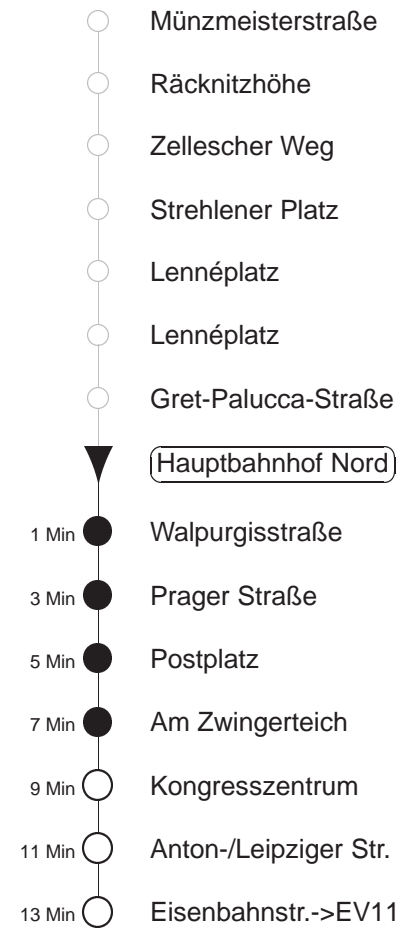

Richtung: **Bühlau**

Haltestelle: **Hauptbahnhof Nord**

| Stunden | Minuten | |
|---------------------------|---------|---------------------|
| MONTAG bis FREITAG | | |
| 4 | 07* | 37* |
| 5 | 07* | 28* 48* |
| 6 | 08* | 20* 30* 40* 50* |
| 7.....18 | 00* | 10* 20* 30* 40* 50* |
| 19 | 00* | 10* 20* 30* 37* 52* |
| 20.....21 | 07* | 22* 37* 52* |
| 22 | 07* | 25* 37* |
| 23.....0 | 07* | 37* |
| 1.....3 | 07◇* | 37* |
| SONNABEND | | |
| 4.....7 | 07* | 37* |
| 8 | 07* | 37* 52* |
| 9 | 07* | 22* 37* 52* |
| 10 | 07* | 22* 32* 42* 52* |
| 11.....17 | 02* | 12* 22* 32* 42* 52* |
| 18 | 02* | 12* 22* 37* 52* |
| 19.....21 | 07* | 22* 37* 52* |
| 22 | 07* | 25* 37* |
| 23.....3 | 07* | 37* |
| SONN- und FEIERTAG | | |
| 4.....8 | 07* | 37* |
| 9 | 07* | 37* 52* |
| 10.....20 | 07* | 22* 37* 52* |
| 21 | 07* | 22* 37* |
| 22.....0 | 07* | 37* |
| 1.....3 | 07◇* | 37* |

* = ab Anton-/Leipziger Straße zur Haltestelle Eisenbahnstraße, dort Umstieg zum Ersatzbus Richtung Bühlau
◇ = verkehrt nur in den Nächten vor Samstag, vor Sonntag und vor Feiertag