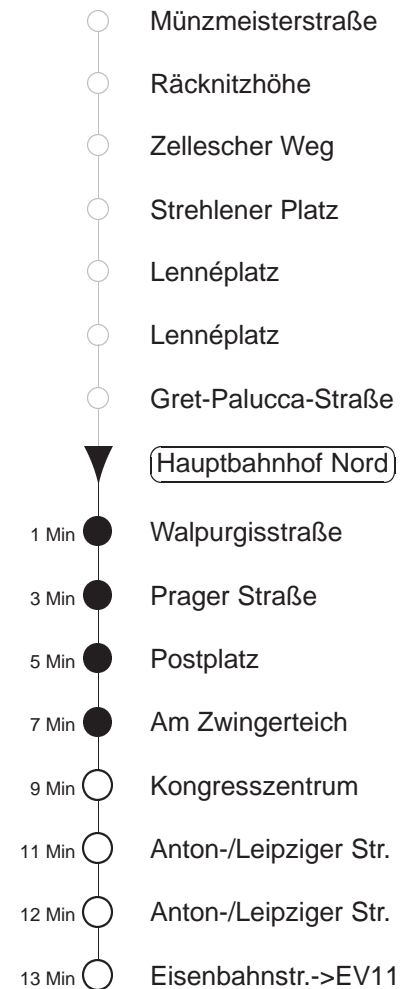

Richtung: **Bühlau** Haltestelle: **Hauptbahnhof Nord**

Stunden	Minuten	
MONTAG bis FREITAG		
4	07*	37*
5	07*	28* 48*
6	08*	26* 36* 46* 56*
7.....18	06*	16* 26* 36* 46* 56*
19	06*	16* 26* 36* 50*
20	05*	20* 35* 50*
21	05*	20* 35* 39A 50*
22	05*	20* 37* 54A
23.....0	07*	37*
1.....3	07◇*	37*
SONNABEND		
4.....7	07*	37*
8	07*	37* 50*
9	05*	20* 35* 50*
10	05*	16* 26* 36* 46* 56*
11.....17	06*	16* 26* 36* 46* 56*
18	06*	16* 26* 36* 50*
19.....20	05*	20* 35* 50*
21	05*	20* 24A 35* 50*
22	05*	20* 37* 54A
23.....3	07*	37*
SONN- und FEIERTAG		
4.....8	07*	37*
9	07*	37* 50*
10.....18	05*	20* 35* 50*
19	05*	20* 24A 35* 50*
20	05*	20* 35* 50*
21	05*	20* 37* 54A
22.....0	07*	37*
1.....3	07◇*	37*

* = ab Anton-/Leipziger Straße zur Haltestelle Eisenbahnstraße, dort Umstieg zum Ersatzbus Richtung Bühlau
 A = verkehrt bis Anton-/Leipziger Str.
 ◇ = verkehrt nur in den Nächten vor Samstag, vor Sonntag und vor Feiertag