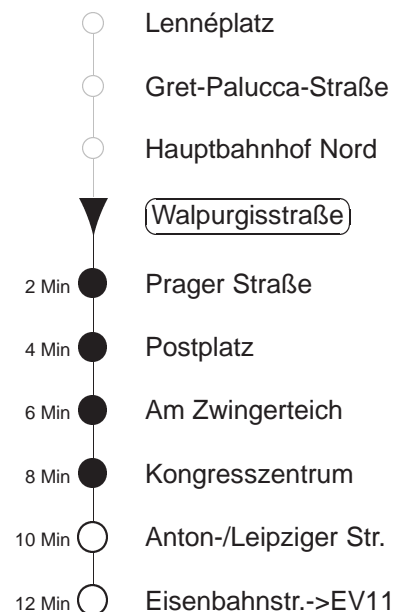

Richtung: **Bühlau**

Haltestelle: **Walpurgisstraße**

Stunden	Minuten			
MONTAG bis FREITAG				
4	08*	38*		
5	08*	30*	50*	
6	10*	30*	45*	
7.....21	00*	15*	30*	45*
22	00*	15*	30*	38*
23.....1	08*	38*		
2.....3	08◇*	38*		
SONNABEND				
4.....8	08*	38*		
9.....21	00*	15*	30*	45*
22	00*	15*	30*	38*
23.....3	08*	38*		
SONN- und FEIERTAG				
4.....9	08*	38*		
10.....20	00*	15*	30*	45*
21	00*	15*	38*	
22.....1	08*	38*		
2.....3	08◇*	38*		

* = ab Anton-/Leipziger Straße zur Haltestelle Eisenbahnstraße, dort Umstieg zum Ersatzbus Richtung Bühlau

◇ = verkehrt nur in den Nächten vor Samstag, vor Sonntag und vor Feiertag