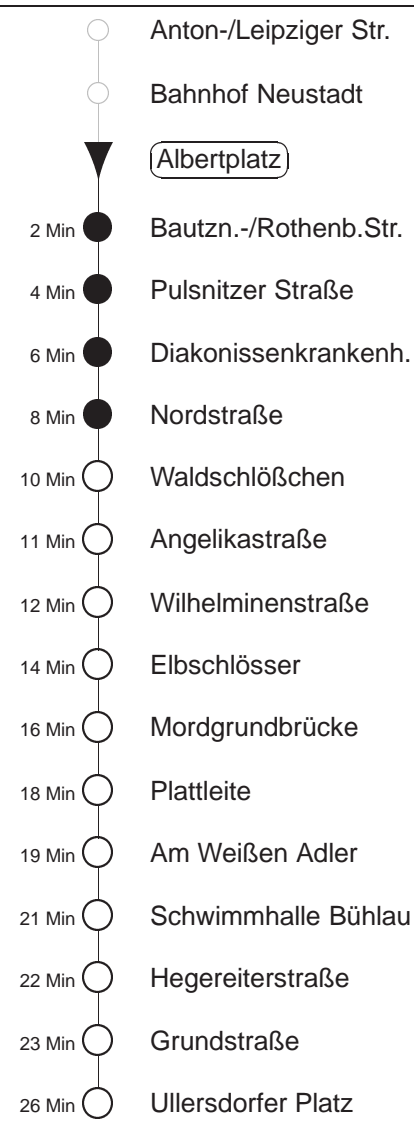

Richtung: **Bühlau**

Haltestelle: **Albertplatz**

Stunden	Minuten								
MONTAG bis FREITAG									
4	25	55							
5	10	25	36	46	56				
6	06	17	27	36	43	51	58		
7	05	11	18	25	31	38	46	54	
8	01	09	19	29	39	49	59		
9.....12	09	19	29	39	49	59			
13	09	19	29	39	46	54			
14	01	09	16	24	31	38	45	51	58
15.....16	06	12	19	26	32	39	46	52	59
17	06	12	19	26	32	39	46	54	
18	01	09	19	29	39	49	59		
19	09	19	29	39	48	56			
20.....21	11	26	41	56					
22	11	26	42	55					
23	25	55F							
0	25F	55F							
1.....2	25	55	40	55					
3	25	40	55						
SONNABEND									
4.....7	25	55							
8	25	41	55						
9	10	25	40	48	55				
10	10	18	25	33	41	51			
11.....20	01	11	21	31	41	51			
21	01	11	26	41	56				
22	11	26	42	55					
23	10	25	40	55F					
0.....1	10	25F	40	55F					
2.....3	25F	55F							
SONN- und FEIERTAG									
4.....8	25	55							
9	11	25	41	55					
10.....11	11	26	41	56					
12	11	26	41	54					
13.....16	04	14	24	34	44	54			
17	04	14	24	34	44	56			
18.....20	11	26	41	56					
21	11	26	41	55					
22	25	55							
23	25	55F							
0	25F	55F							
1.....2	25	55	40	55					
3	25	40	55						

F = ab Bühlau weiter zum Fernsehturm
 † = verkehrt nicht Freitags und wenn der folgende Tag ein Feiertag ist
 ◇ = verkehrt nur in den Nächten vor Samstag, vor Sonntag und vor Feiertag