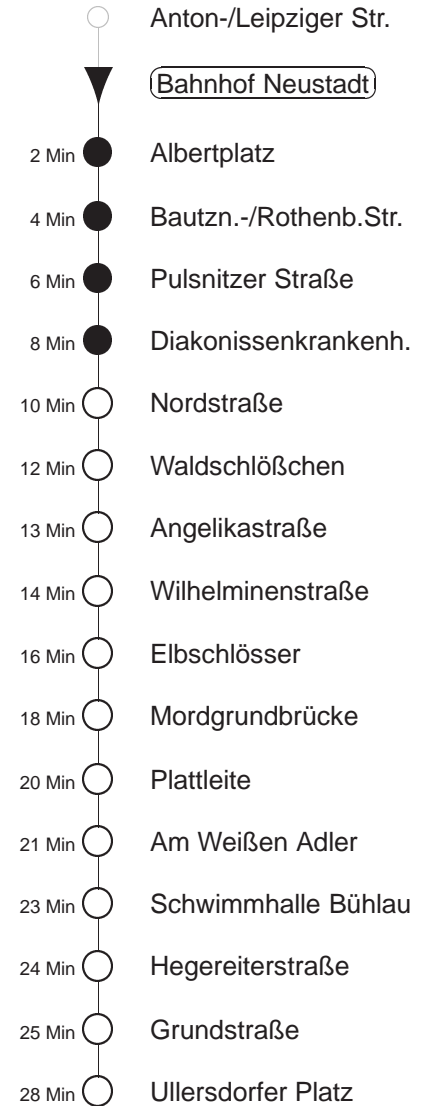

Richtung: **Bühlau** Haltestelle: **Bahnhof Neustadt**

Stunden	Minuten							
MONTAG bis FREITAG, (Ferien, 17.02. bis 28.02.25)								
4	23	53						
5	08	23	34	44	54			
6	04	14	24	34	39	49	59	
7.....8	09	19	29	39	49	59		
9.....18	07	17	27	37	47	57		
19	07	16	26	36	46	54		
20.....21	09	24	39	54				
22	09	24	40	53				
23	23	53F						
0	23F	53F						
1.....2	23	53F						
3	23	38	53F					
SONNABEND								
4.....7	23	53						
8	23	39	53					
9	08	23	38	46	53			
10	08	16	23	31	38	48	58	
11.....18	08	18	28	38	48	58		
19.....20	09	19	29	39	49	59		
21	09	24	39	54				
22	09	24	40	53				
23	08	23	38	53F				
0.....1	08	23F	38	53F				
2.....3	23F	53F						
SONN- und FEIERTAG								
4.....8	23	53						
9	09	23	39	53				
10.....11	09	24	39	54				
12	09	24	39	52				
13.....16	02	12	22	32	42	52		
17	02	12	22	32	42	54		
18.....20	09	24	39	54				
21	09	24	39	53				
22	23	53						
23	23	53F						
0	23F	53F						
1.....2	23	53F						
3	23	38	53F					

F = ab Bühlau weiter zum Fernsehturm
 † = verkehrt nicht Freitags und wenn der folgende Tag ein Feiertag ist
 ◇ = verkehrt nur in den Nächten vor Samstag, vor Sonntag und vor Feiertag