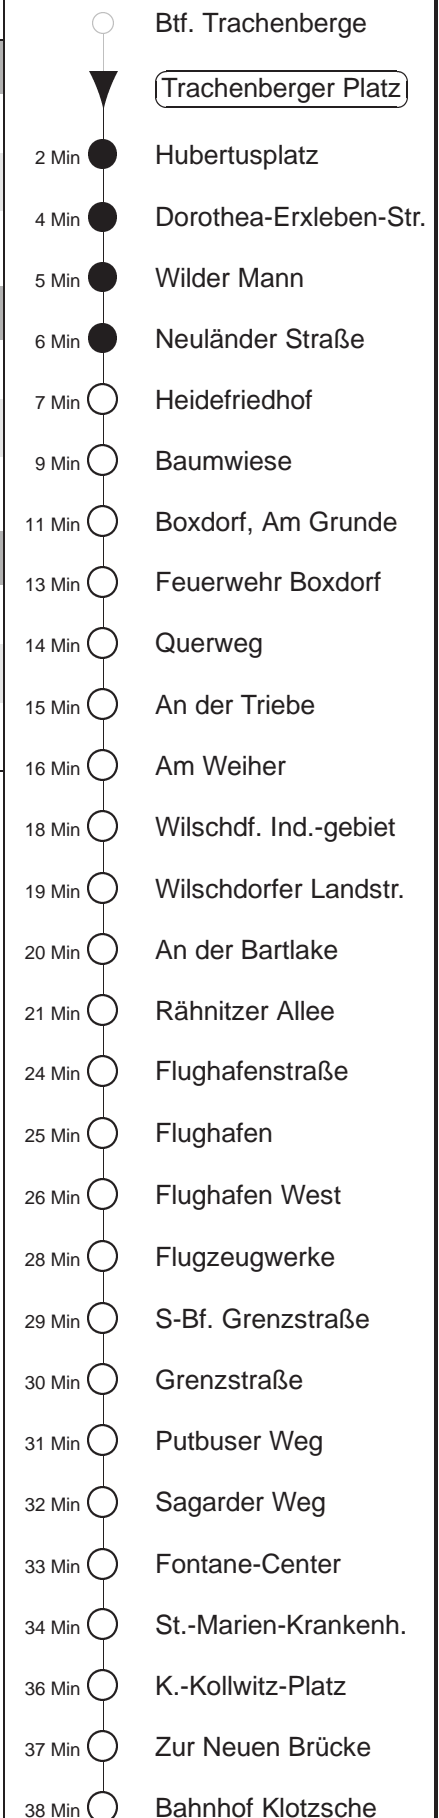

80

gültig ab 26.08.24

Trachenberger Str. 40 · 01129 Dresden
Service: 0351 857-1011 · www.dvb.de

Richtung: **Bf. Klotzsche**

Haltestelle: **Trachenberger Platz**

Stunden	Minuten
MONTAG bis FREITAG	
4	19 25 55
5	- In dieser(n) Stunde(n) keine Abfahrt(en) -
6	15
SONNABEND	
4	59
5..6	- In dieser(n) Stunde(n) keine Abfahrt(en) -
7	46
SONN- und FEIERTAG	
4	59
5..6	- In dieser(n) Stunde(n) keine Abfahrt(en) -
7	36 52

= bis Flughafen

Kurzstrecke ○ ► ●●●●○ maximal bis zur **4.Haltestelle** nach Zustieg

26.08.24