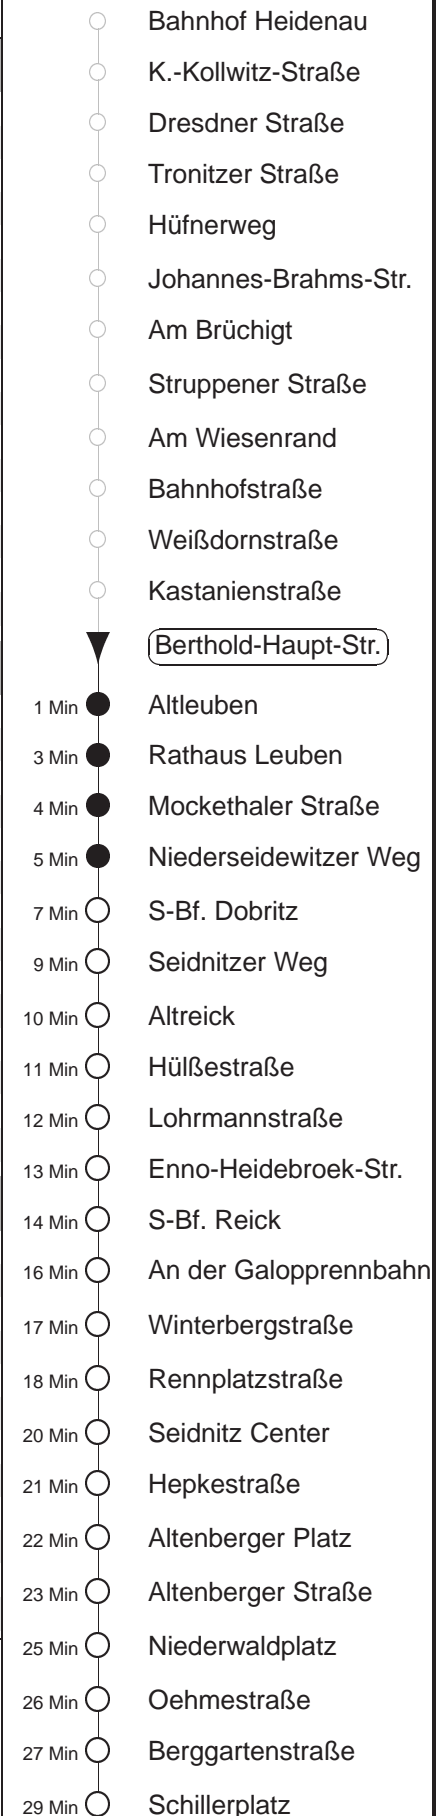

Richtung: **Blasewitz**

Haltestelle: **Berthold-Haupt-Str.**

Stunden	Minuten			
MONTAG bis FREITAG				
4	16TA	27	43TA	57
5	15A	17	35	45 58
6	07	18	26	34 41 50 58
7	07	18	28	38 48 58
8.....14	08	18	28	38 48 58
15.....17	09	19	29	39 49 59
18	09	19	29	39 49 53A
19	03	19	34	49
20	04	19	34	49
21	04	19	36A	40
22	06A	12	40A	42
23	10A	12	39A	42
0	09A	12	39A	
1	09A	46T◇A	46T◇A	49T▽A
2	16TA	46T◇A	46T◇A	49T▽A
3	16TA	46T◇A	49T▽A	
SONNABEND				
4	16TA	46TA	46TA	
5	10A	12	41A	42
6.....7	09A	12	39A	42
8	08A	10	32A	35 49
9	03	17	25	34 49
10	04	19	33	48
11.....17	03	18	33	48
18.....20	04	19	34	49
21	04	19	36A	40
22	06A	12	40A	42
23	10A	12	39A	42
0	09A	12	39A	
1	09A	46TA	46TA	
2.....3	16TA	16TA	46TA	46TA
SONN- und FEIERTAG				
4	16TA	46TA		
5	10A	12	41A	42
6.....7	09A	12	39A	42
8	09A	12	38A	41 51A
9	06	20	34	49
10.....20	04	19	34	49
21	04	17	36A	40
22	06A	12	40A	42
23	09A	12	39A	42
0	09A	12	39A	
1	09A	49TA		
2.....3	16TA	49TA		

T = Taxi; nur auf Bestellung spätestens 20 min. vor Abfahrt, Tel. 0351/8571111
 A = bis Altleuben
 ▽ = verkehrt nur Montag bis Donnerstag
 ◇ = verkehrt nur in den Nächten vor Samstag, vor Sonntag und vor Feiertag