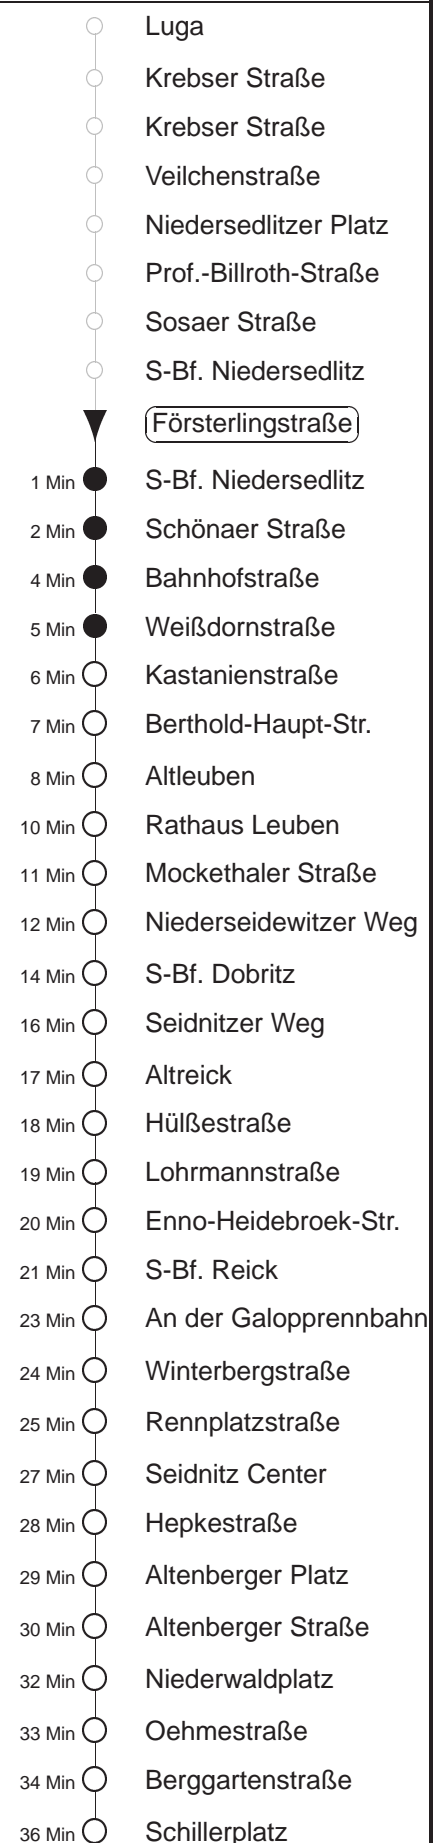

Richtung: **Blasewitz**

Haltestelle: **Försterlingstraße**

Stunden	Minuten			
<b>MONTAG bis FREITAG</b>				
4	11T	38T		
5	09▶A	39		
6.....8	11	41		
9.....18	12	42		
19.....20	13	43		
21	13	34		
22	04	36		
23	06	36		
0	06	33A		
1	03A	41T◇	58T▽	
2	10T▽	11T◇	41T◇	58T▽
3	10T▽	11T◇	30T▽	41T◇
<b>SONNABEND</b>				
4	11T	41T		
5	04▶A	35▶A		
6.....7	06	36		
8	04	26▶A	43	
9	17	43		
10	13	42		
11.....17	12	42		
18.....20	13	43		
21	13	34		
22	04	36		
23	06	36		
0	06	33A		
1	03A	41T		
2.....3	11T	41T		
<b>SONN- und FEIERTAG</b>				
4	11T	41T		
5	04▶A	35▶A		
6.....7	06	36		
8	06	35		
9	14	43		
10.....20	13	43		
21	11	34		
22	04	36		
23	06	36		
0	06	33A		
1	03A	44T		
2.....3	11T	44T		

T = Taxi; nur auf Bestellung spätestens 20 min. vor Abfahrt, Tel. 0351/8571111  
 A = bis Altleuben  
 ▽ = verkehrt nur Montag bis Donnerstag  
 ▶ = An Hst. B.-Haupt-Str. besteht Umsteigemöglichkeit zur Linie 65 Richtung Blasewitz  
 ◇ = verkehrt nur in den Nächten vor Samstag, vor Sonntag und vor Feiertag