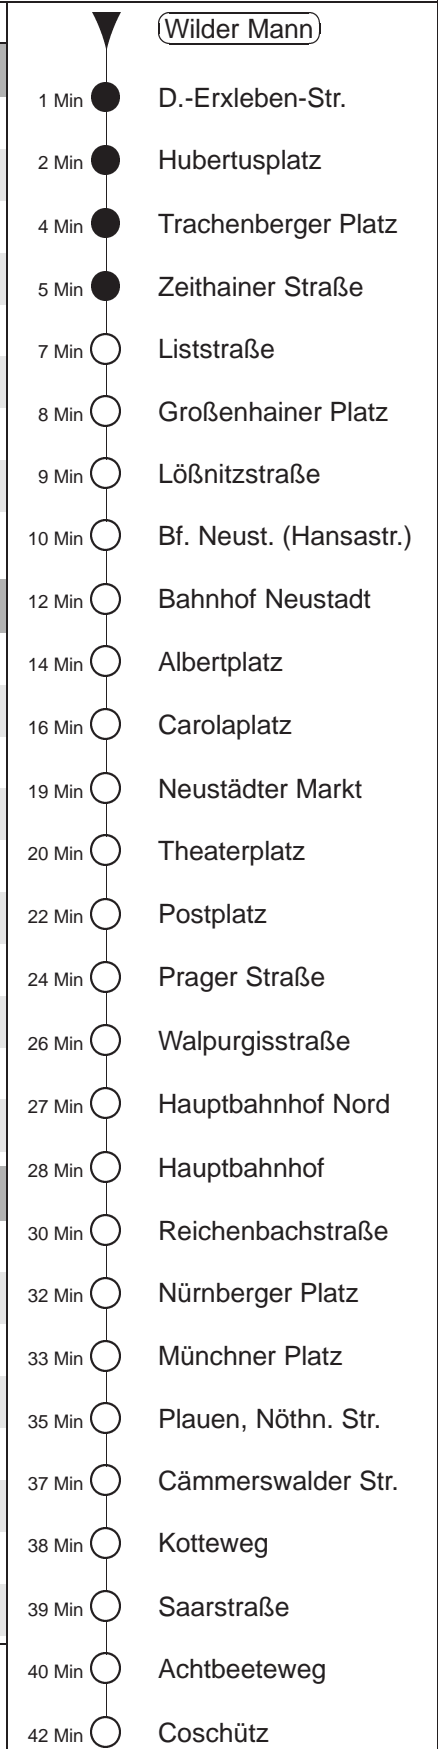

Richtung: **Btf. Trachenberge**

Haltestelle: **Wilder Mann**

Stunden	Minuten	
MONTAG bis FREITAG		
4	20	50
5	10	28 41 54
6.....17	04	14 24 34 44 54
18	04	14 24 34 47
19.....21	04	19 34 49
22	04	20 50
23	20	50
0.....2	20	50◊
3	14⇒Tr	50
SONNABEND		
4.....6	20	50
7	20	49
8	19	34 49
9	04	19 34 49 59
10.....17	09	19 29 39 49 59
18	09	19 34 49
19.....21	04	19 34 49
22	04	20 50
23.....2	20	50
3	14⇒Tr	50
SONN- und FEIERTAG		
4.....7	20	50
8	20	49
9	19	34 49
10.....20	04	19 34 49
21	04	20 50
22.....23	20	50
0.....2	20	50◊
3	14⇒Tr	50

Tr = ab Trachenberger Platz zum Betriebshof Trachenberge
 ⇒Tr = Weiterfahrt nach Coschütz ab Trachenberger Pl. (Ausrückehst.) möglich
 ◊ = verkehrt nur in den Nächten vor Samstag, vor Sonntag und vor Feiertag