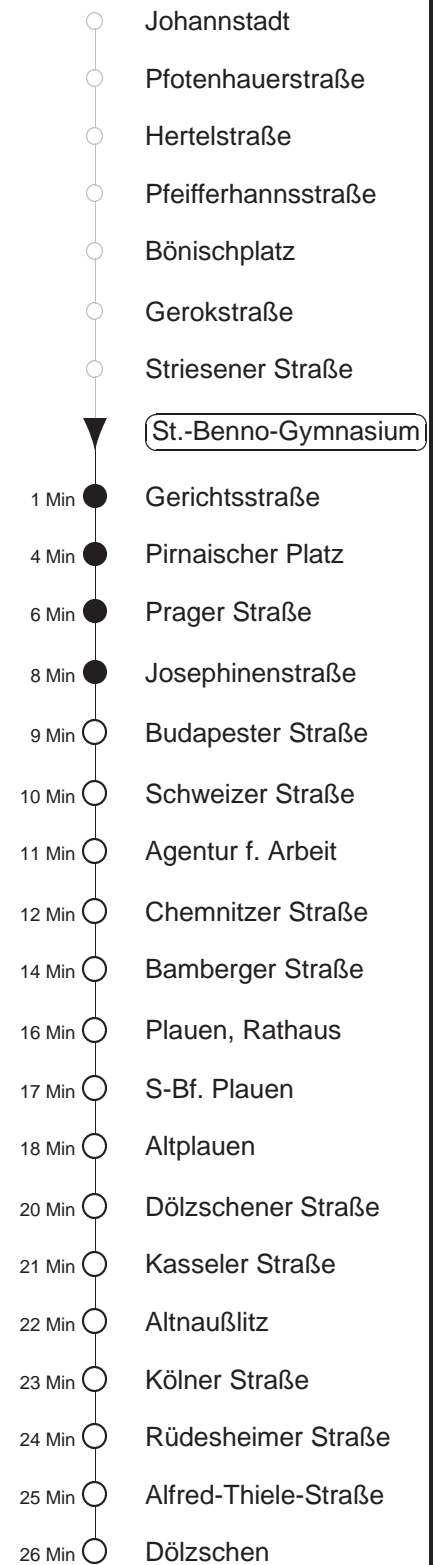

Richtung: **Dölzsch** Haltestelle: **St.-Benno-Gymnasium**

Stunden	Minuten					
MONTAG bis FREITAG						
4	04◇P	34P				
5	04Ⓟ	23	38	50L		
6	01	11L	21	31L	41	51L
7	01	12L	22	32L	42	52L
8	02	12L	22	32L	44	54L
9.....12	04	14L	24	34L	44	54L
13	04	14L	24	34L	42	52L
14.....17	02	12L	22	32L	42	52L
18	02	12L	22	32L	42	51R
19.....21	02	17L	32	47L		
22	02	19R	34Ⓟ			
23	04Ⓟ	34Ⓟ				
0	04Ⓟ	34⇒G				
1.....3	04◇⇒G	34⇒G				
SONNABEND						
4	04P	34P				
5.....8	04Ⓟ	34Ⓟ				
9	02	16L	31	42L	52L	
10.....16	02	12L	22L	32	42L	52L
17	02	12R	21L	32	47L	
18.....21	02	17L	32	47L		
22	02	19R	34Ⓟ			
23	04Ⓟ	34Ⓟ				
0	04Ⓟ	34⇒G				
1.....3	04⇒G	34⇒G				
SONN- und FEIERTAG						
4	04P	34P				
5.....8	04Ⓟ	34Ⓟ				
9	04Ⓟ	33Ⓟ	48L			
10.....20	02	17L	32	47L		
21	04	19R	33Ⓟ			
22.....23	04Ⓟ	34Ⓟ				
0	04Ⓟ	34⇒G				
1.....3	04◇⇒G	34⇒G				

P = ab Prager Straße zum Postplatz
 L = ab Altplauen nach Löbtau Süd, Mohorner Straße
 R = bis Plauen, Rathaus
 Ⓟ = ab Prager Straße über Postplatz nach Dölzsch
 ⇒G = über Postplatz, ab Dölzsch weiter nach Pesterwitz
 ◇ = verkehrt nur in den Nächten vor Samstag, vor Sonntag und vor Feiertag