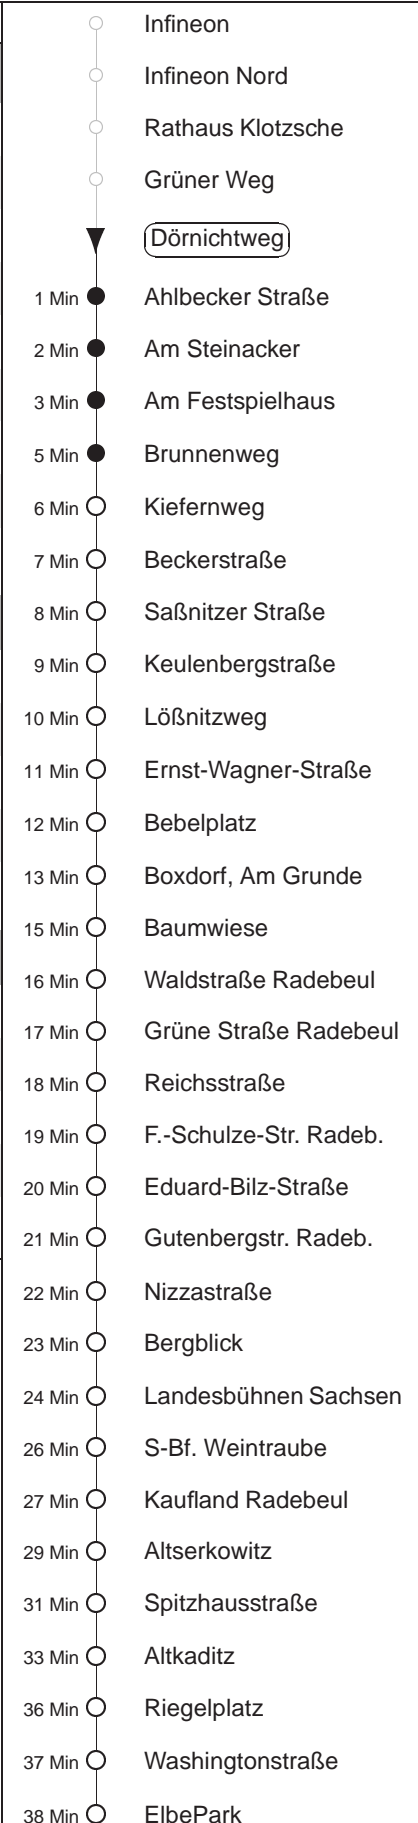

Richtung: **ElbePark**

Haltestelle: **Dörnichtweg**

Stunden	Minuten	
MONTAG bis FREITAG (Ferien, 20.06. bis 02.08.24)		
5	51	
6	13	45
7	15	45
8.....12	17	45 ^B
13.....18	15	45
19	14 ^B	43
20	13	43 ^B
21	17 ^B	
22	42 ^B	
SONNABEND		
7	49	
8.....19	43	
20	29 ^B	
21	19 ^B	
22	42 ^B	
SONN- und FEIERTAG		
7	49	
8.....19	43	
20	29 ^B	
21	19 ^B	
22	42 ^B	

^B = bis Boxdorf, Am Grunde