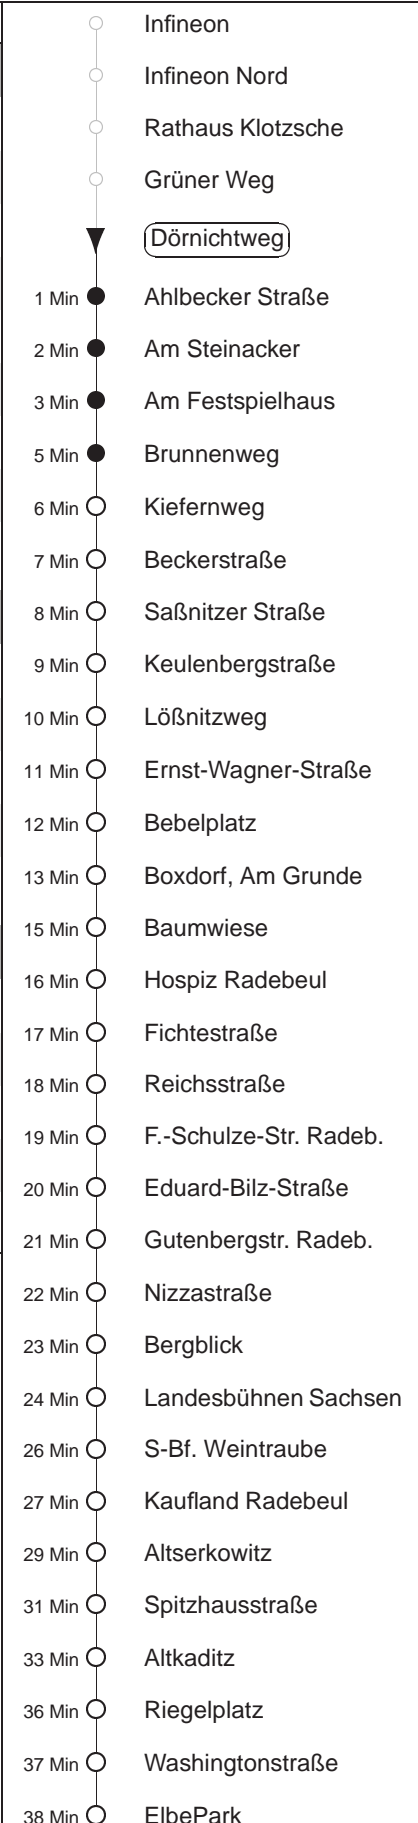

Richtung: **ElbePark**

Haltestelle: **Dörnichtweg**

Stunden	Minuten	
MONTAG bis FREITAG		
5	51	
6	14	47
7	17	47
8.....12	19	47 ^B
13.....18	17	47
19	14 ^B	45
20	15	45 ^B
21	19 ^B	
22	42 ^B	
SONNABEND		
7	49	
8.....19	45	
20	29 ^B	
21	19 ^B	
22	42 ^B	
SONN- und FEIERTAG		
7	49	
8.....19	45	
20	29 ^B	
21	19 ^B	
22	42 ^B	

^B = bis Boxdorf, Am Grunde