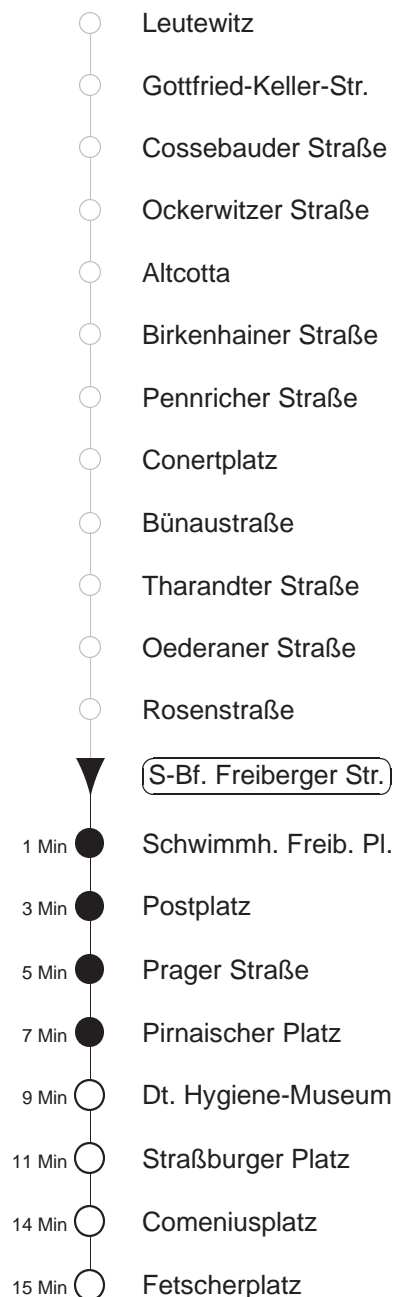

Richtung: **Fetscherplatz** Haltestelle: **S-Bf. Freiburger Straße**

Stunden	Minuten			
MONTAG bis FREITAG				
4	33r	57*		
5	26*	46*		
6.....21	02*	17*	32*	47*
22	02*	27*	57*	
23.....0	27*	57*		
SONNABEND				
4	33r	57*		
5.....7	27*	57*		
8	27*	47*		
9.....21	02*	17*	32*	47*
22	02*	27*	57*	
23.....0	27*	57*		
SONN- und FEIERTAG				
4	33r	57*		
5.....8	27*	57*		
9	27*	47*		
10.....20	02*	17*	32*	47*
21	02*	27*	57*	
22.....0	27*	57*		

* = ab Straßburger Platz über Comeniusplatz und nur bis Fetscherplatz
r = ab Prager Straße über Hauptbahnhof Nord, Lenneplatz zum Betriebshof Reick