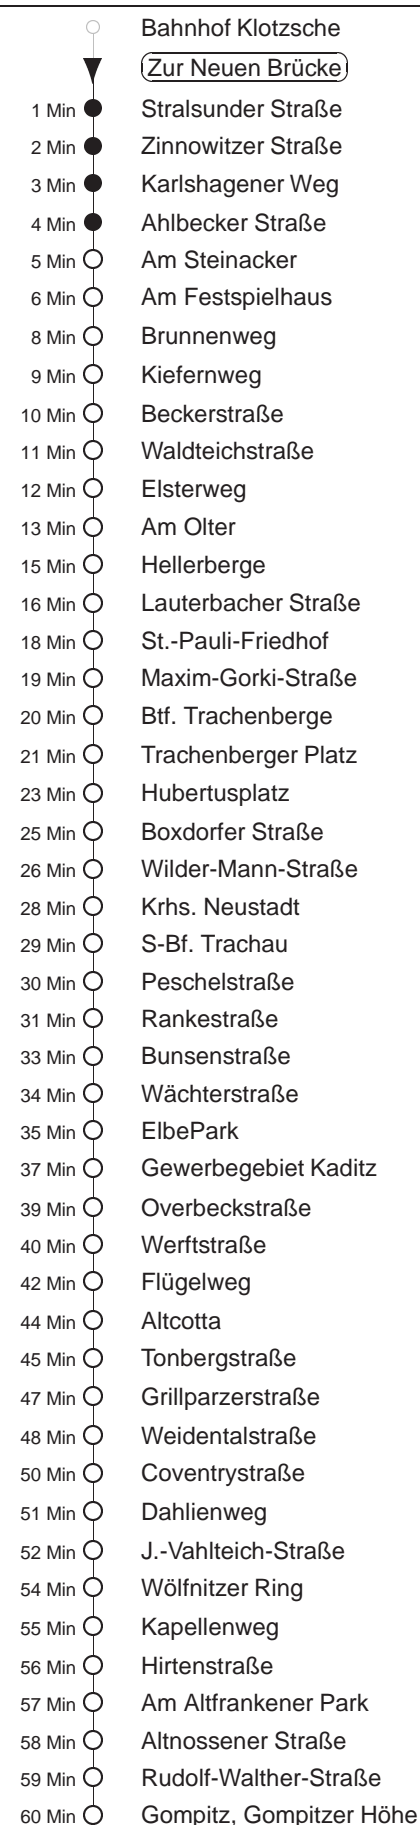

Richtung: **Gompitz**

Haltestelle: **Zur Neuen Brücke**

Stunden	Minuten		
MONTAG bis FREITAG			
4	37		
5	14	52	
6	09	29	46
7.....17	06	26	46
18	06	27	
19.....20	02	32	
21	02	22	45
22	15	48	
23	18	54	
0	18	48	Tra
1	18	Tra	
SONNABEND			
5	18	54	
6	18	48	
7	18	46	
8	16	36	
9	06	36	
10.....18	09	39	
19	07	36	
20	06	36	
21	02	22	45
22	15	48	
23	18	54	
0	18	43	Tra
1	13	Tra	
SONN- und FEIERTAG			
5	18	54	
6.....7	18	48	
8	19		
9.....19	06	36	
20	06	36	58
21	22	45	
22	15	48	
23	18	54	
0	18	43	Tra
1	13	Tra	

Tra = bis Btf. Trachenberge