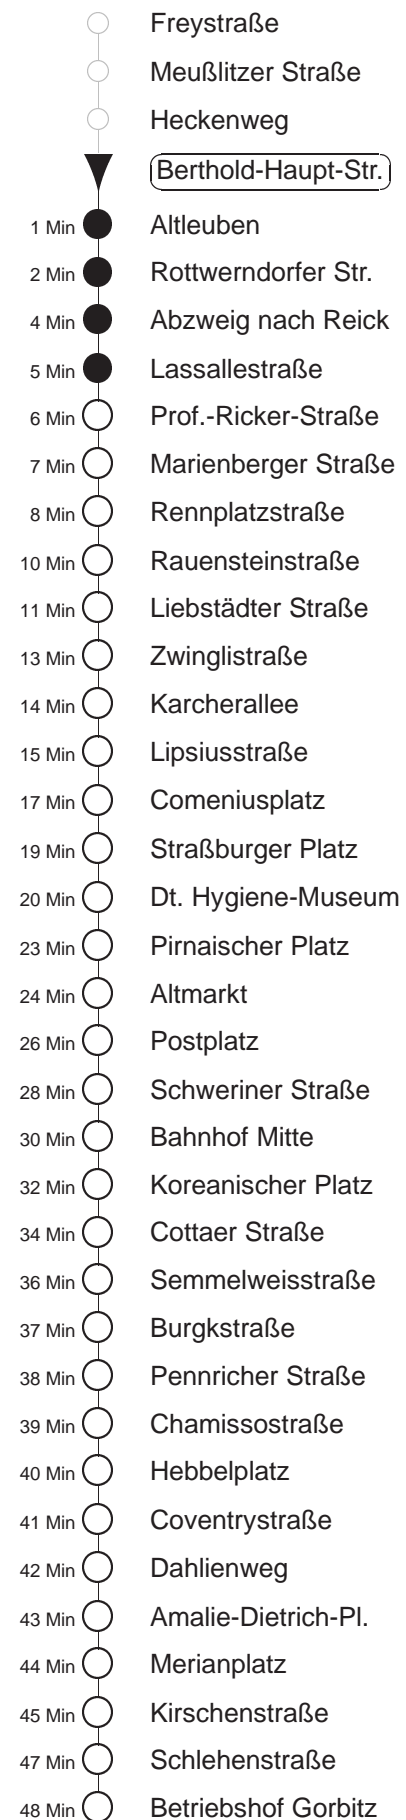

Richtung: Gorbitz		Haltestelle: Berthold-Haupt-Str.	
Stunden	Minuten		
DIENSTAG bis FREITAG (Osterferien, 22.04.-25.04.25)			
4	20	47	
5	09	29	47
6	02	10	23 38 53
7.....21	08	23	38 53
22.....23	20	50	
0.....2	20	50◊	
3	20		
SONNABEND			
4.....6	20	50	
7	20	47	
8	17	38	53
9.....21	08	23	38 53
22.....2	20	50	
3	20		
SONN- und FEIERTAG			
4.....7	20	50	
8	20	47	
9	17	38	53
10.....19	08	23	38 53
20	08	23	41 56
21.....23	20	50	
0.....2	20	50◊	
3	20		

◊ = verkehrt nur in den Nächten vor Samstag, vor Sonntag und vor Feiertag