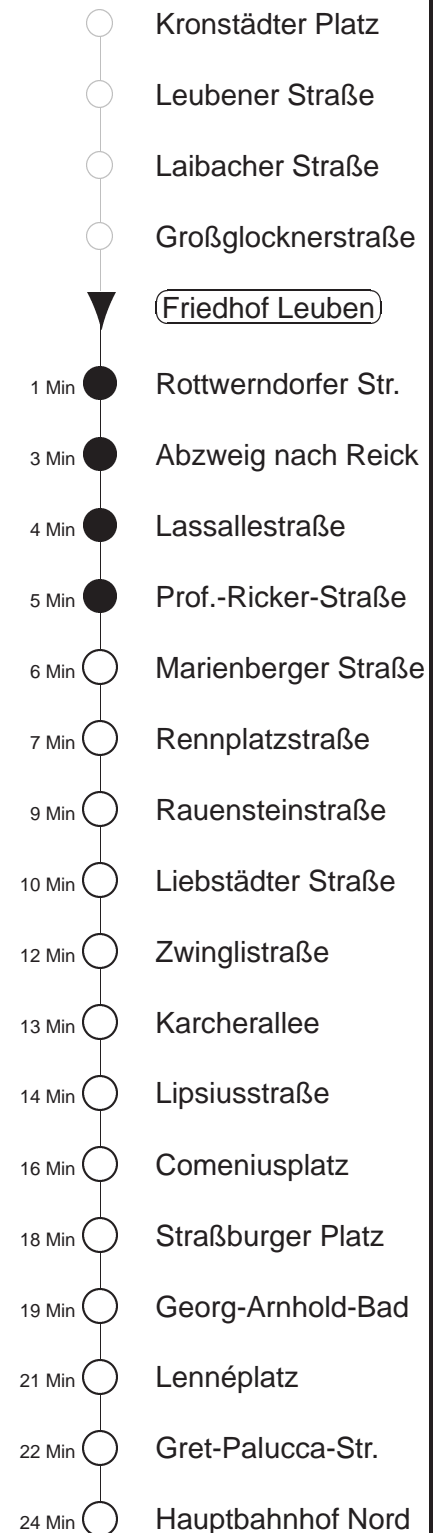

Richtung: **Hauptbahnhof Nord**

Haltestelle: **Friedhof Leuben**

Stunden	Minuten			
MONTAG bis FREITAG				
5	05	25	45	
6.....20	05	20	35	50
21	05	20	35	46G
22	05	11T	37	44T
23	12[R]	39[R]		
SONNABEND				
8	05	35	50	
9.....20	05	20	35	50
21	05	20	35	46G
22	05	11T	37	44T
23	12[R]	39[R]		
SONN- und FEIERTAG				
9	05	35	50	
10.....19	05	20	35	50
20	05	20	35	53G
21	07	14T	37	44T
22	09[R]	39[R]		

G = ab Hauptbahnhof zum Betriebshof Gorbitz
T = ab Hauptbahnhof zum Betriebshof Trachenberge
[R] = ab Abzweig nach Reick zum Betriebshof Reick