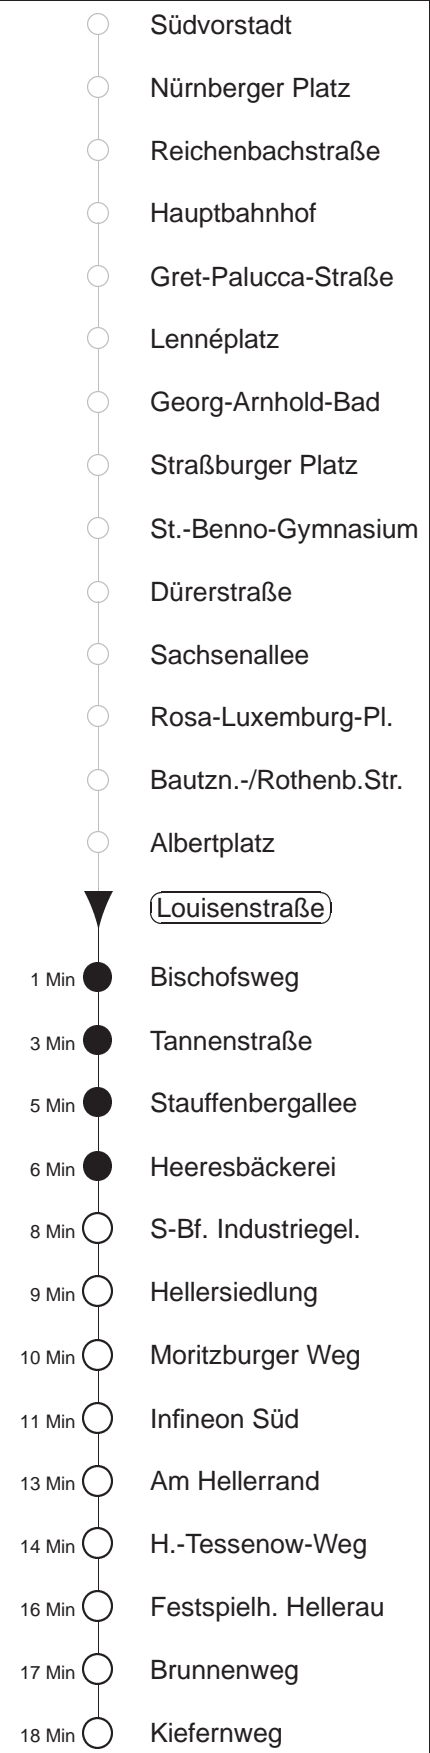

Richtung: **Hellerau**

Haltestelle: **Louisenstraße**

Stunden	Minuten					
<b>MONTAG bis FREITAG</b>						
4	14↑					
5	38	58				
6	18	37	47	57		
7.....18	07	17	27	37	47	57
19	07	16	26	36	48	
20	03	18	33	48		
21	03	33				
22	03	33	59			
23	29	59				
0	29	34↑				
1	04↑	28↑◇	58↑			
2	28↑◇	58↑				
3	28↑◇					
<b>SONNABEND</b>						
3	58↑					
4	39↑					
5.....6	04↑	34↑				
7	04↑					
8	35					
9	03	18	33	49		
10.....18	04	19	34	49		
19	04	18	33	48		
20	03	18	33	48		
21	03	33				
22	03	33	59			
23	29	59				
0	29	34↑				
1	04↑	28↑	58↑			
2	28↑	58↑				
3	28↑					
<b>SONN- und FEIERTAG</b>						
3	58↑					
4	39↑					
5.....6	04↑	34↑				
7	04↑	34☒				
8	04☒	34☒				
9	05☒	35☒	59☒			
10	29☒	59☒				
11	29☒					
12	33	48				
13.....20	03	18	33	48		
21	03	31	59			
22.....23	29	59				
0	29	34↑				
1	04↑	28↑◇	57↑			
2	28↑◇	57↑				
3	28↑◇					

☒ = Fahrt der Linie 7, Straßenbahnanschluss nach Hellerau an der Haltestelle Infineon Süd  
 ↑ = Fahrt der Linie 7, Taxianschluss an Hst. Infineon Nord auf Bestellung (20 min vorher) Tel.: 0351/857-1111  
 ◇ = verkehrt nur in den Nächten vor Samstag, vor Sonntag und vor Feiertag