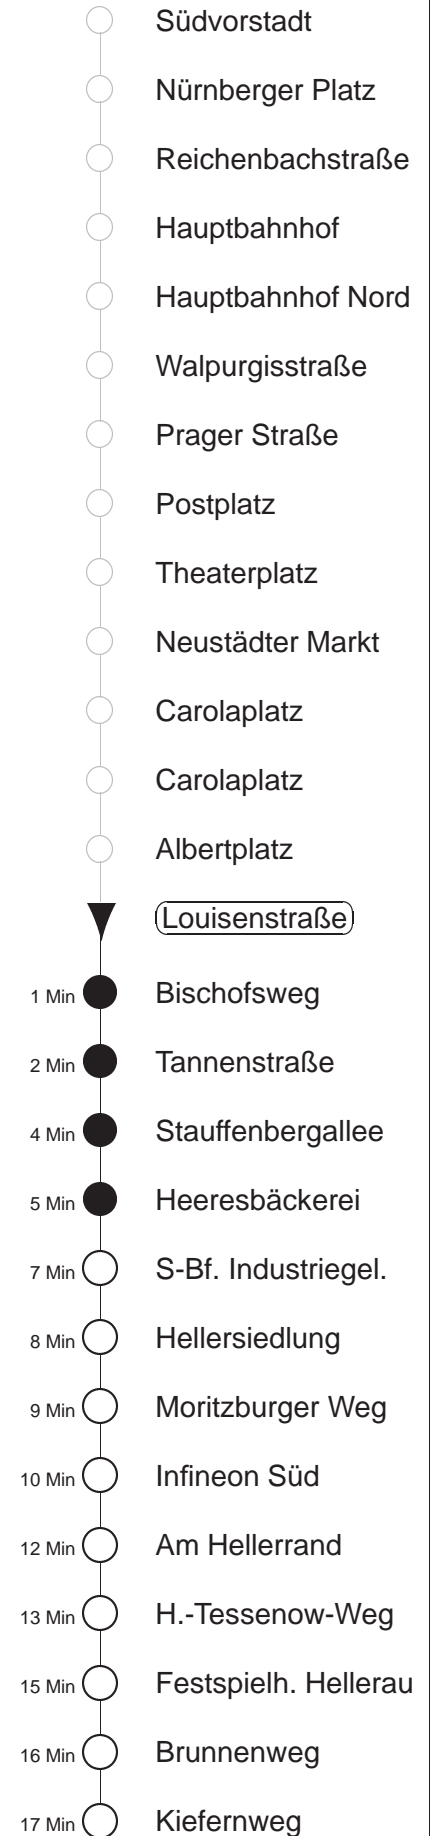

Richtung: **Hellerau**

Haltestelle: **Louisenstraße**

Stunden	Minuten					
MONTAG bis FREITAG						
4	23↑	55☒				
5	36	56				
6	12	32	44	54		
7.....18	04	14	24	34	44	54
19	04	14	24	39	54	
20	09	24	39	54		
21	24	54				
22	24	59				
23	29	59				
0	29S	35↑	59S			
1	05↑	25◇↑	55↑			
2	25↑◇	55↑				
3	25◇↑	55↑				
SONNABEND						
4	35↑					
5.....6	05↑	35↑				
7	05↑	35☒				
8	05☒	30				
9	01	23	39	55		
10.....18	10	25	40	55		
19	10	24	39	54		
20	09	24	39	54		
21	24	54				
22	24	59				
23	29	59				
0	29S	35↑	59S			
1	05↑	25↑	55↑			
2.....3	25↑	55↑				
SONN- und FEIERTAG						
4	35↑					
5.....6	05↑	35↑				
7	05↑	35☒				
8	05☒	35☒				
9	07☒	37☒	59☒			
10.....11	29☒	59☒				
12	39	54				
13.....19	09	24	39	54		
20	09	24	54			
21	23	59				
22.....23	29	59				
0	29S	35↑	59S			
1	05↑	25◇↑	55↑			
2	25↑◇	55↑				
3	25◇↑	55↑				

S = bis Infineon Süd
 ☒ = Fahrt der Linie 7, Straßenbahnanschluss nach Hellerau an der Haltestelle Infineon Süd
 ↑ = Fahrt der Linie 7, Taxianschluss an Hst. Infineon Nord auf Bestellung (20 min vorher) Tel.: 0351/857-1111
 ◇ = verkehrt nur in den Nächten vor Samstag, vor Sonntag und vor Feiertag