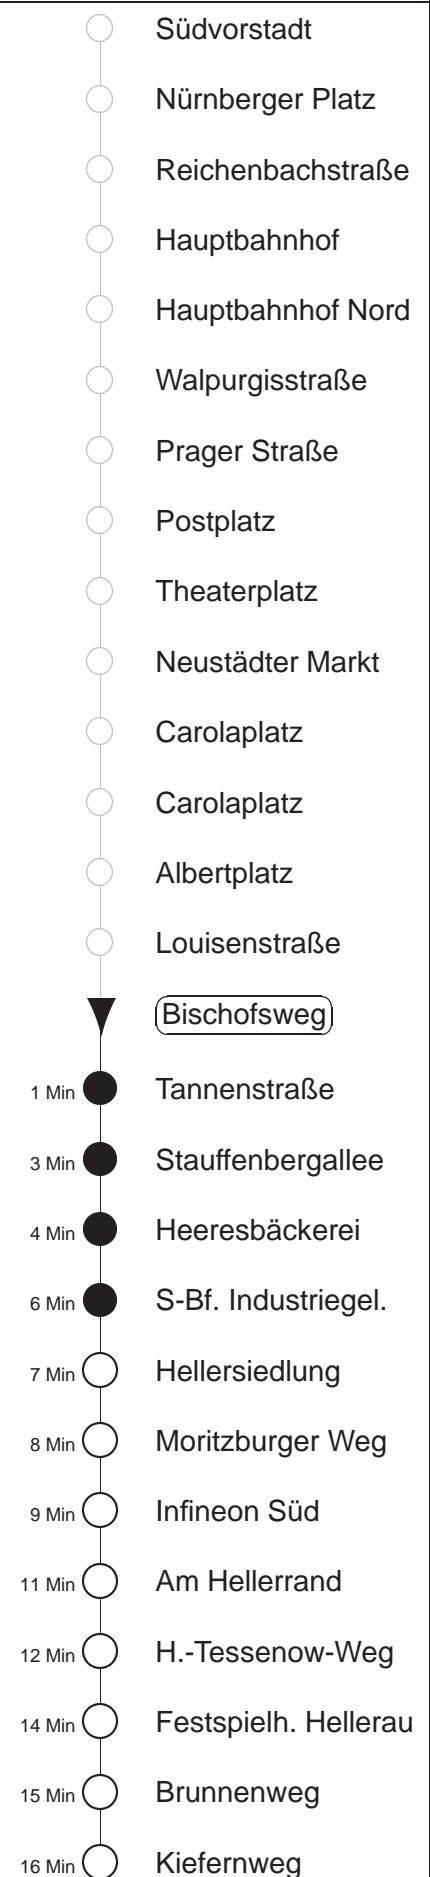

Richtung: **Hellerau**

Haltestelle: **Bischofsweg**

Stunden	Minuten					
MONTAG bis FREITAG						
4	24↑	43A	56☒			
5	03A	23A	37	57		
6	03A	13	23A	33	45	55
7.....18	05	15	25	35	45	55
19	05	15	25	40	55	
20	10	25	40	55		
21	25	55				
22	25					
23	00	30				
0	00	30S	36↑			
1	00S	06↑	26◇↑	56↑		
2	26↑◇	56↑				
3	26◇↑	56↑				
SONNABEND						
4	36↑					
5.....6	06↑	36↑				
7	06↑	36☒	39A			
8	06☒	09A	31	42A	53A	
9	02	24	40	47A	56	
10.....18	11	26	41	56		
19	11	25	40	55		
20	10	25	40	55		
21	25	55				
22	25					
23	00	30				
0	00	30S	36↑			
1	00S	06↑	26↑	56↑		
2.....3	26↑	56↑				
SONN- und FEIERTAG						
4	36↑					
5.....6	06↑	36↑				
7	06↑	36☒				
8	06☒	36☒				
9	08☒	38☒				
10.....11	00☒	30☒				
12	00☒	08A	40	55		
13.....19	10	25	40	55		
20	10	25	55			
21	24					
22.....23	00	30				
0	00	30S	36↑			
1	00S	06↑	26◇↑	56↑		
2	26↑◇	56↑				
3	26◇↑	56↑				

S = bis Infineon Süd
A = Abfahrt an der Haltestelle der Linie 13 Ri. Prohllis
☒ = Fahrt der Linie 7, Straßenbahnanschluss nach Hellerau an der Haltestelle Infineon Süd
↑ = Fahrt der Linie 7, Taxianschluss an Hst. Infineon Nord auf Bestellung (20 min vorher) Tel.: 0351/857-1111
◇ = verkehrt nur in den Nächten vor Samstag, vor Sonntag und vor Feiertag