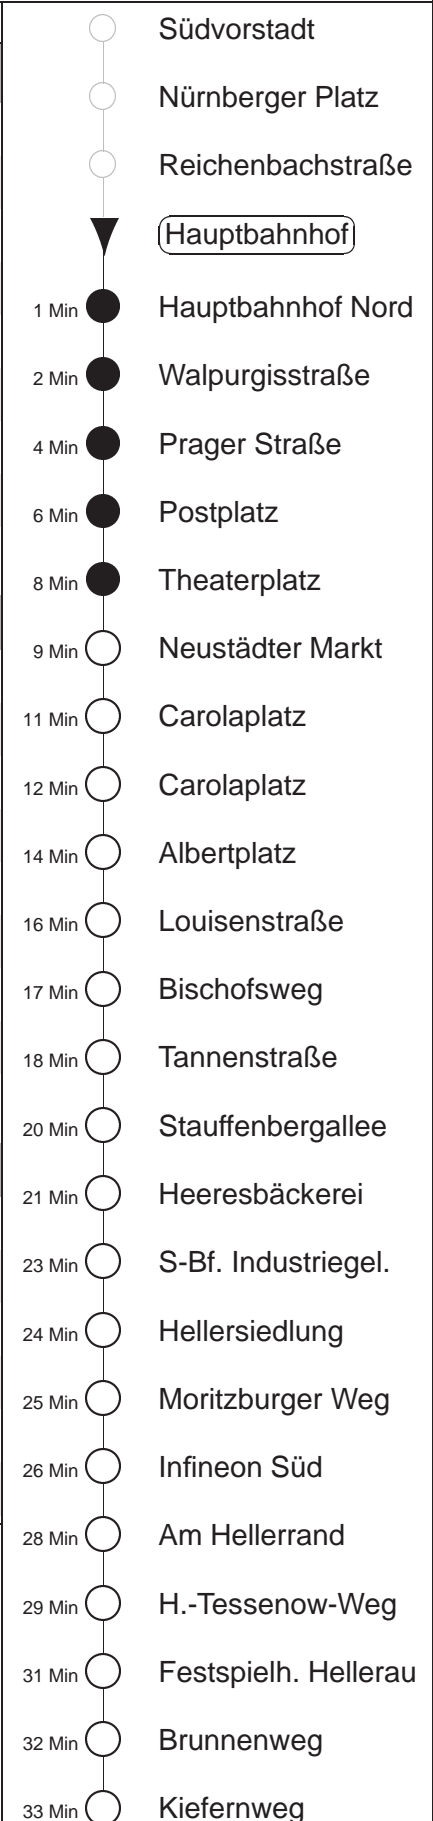

Richtung: **Hellerau**

Haltestelle: **Hauptbahnhof**

Stunden	Minuten	
<b>MONTAG bis FREITAG (Ferien 20.06. - 02.08.24)</b>		
<b>5</b>	20	40 56
<b>6</b>	08	24 39 54
<b>7.....18</b>	09	24 39 54
<b>19</b>	06	21 36 51
<b>20</b>	06	21 36
<b>21</b>	08	38
<b>22</b>	08	44
<b>23</b>	14	44
<b>0</b>	14S	44S
<b>SONNABEND</b>		
<b>8</b>	14⇒	45
<b>9</b>	06	21 36 54
<b>10.....17</b>	09	24 39 54
<b>18.....19</b>	06	21 36 51
<b>20</b>	06	21 36
<b>21</b>	08	38
<b>22</b>	08	44
<b>23</b>	14	44
<b>0</b>	14S	44S
<b>SONN- und FEIERTAG</b>		
<b>12</b>	21⇒	36⇒ 51
<b>13.....19</b>	06	21 36 51
<b>20</b>	06	21A 38 51A
<b>21</b>	08	44
<b>22.....23</b>	14	44
<b>0</b>	14S	44S

S = bis Infineon Süd  
 A = ab Albertplatz zum Betriebshof Trachenberge  
 ⇒ = Abfahrt an der Haltestelle der Li.7 u. 10 auf dem Stadtring (Wiener Platz)