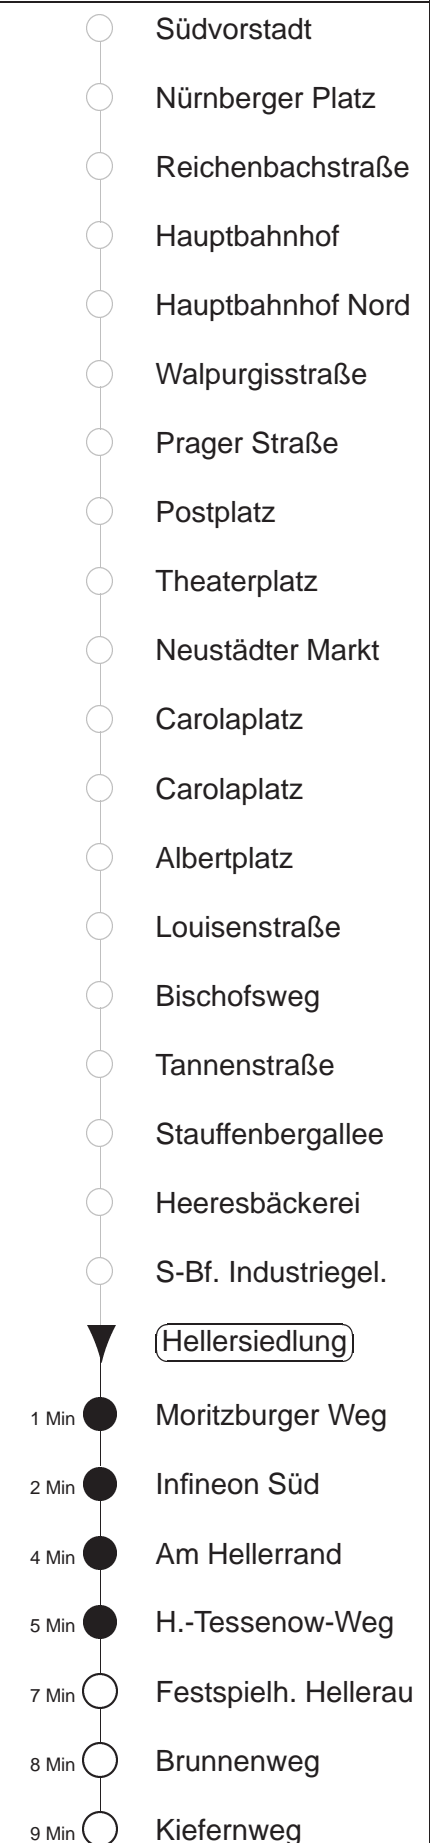

Richtung: **Hellerau**

Haltestelle: **Hellersiedlung**

Stunden	Minuten				
MONTAG bis FREITAG (Ferien 20.06. - 02.08.24)					
4	02↑	30↑	49		
5	02☒	09	29	44	
6	04	16	21	33	49
7.....18	04	19	34	49	
19	04	19	31	46	
20	01	15	30	45	
21	00	32			
22	02	32			
23	07	37			
0	07	37S	42↑		
1	07S	12↑	32◇↑		
2	02↑	32↑◇			
3	02↑	32↑◇			
SONNABEND					
4	02↑	42↑			
5.....6	12↑	42↑			
7	12↑	42☒	45		
8	12☒	15	38	49	
9	00	09	30	45	54
10	01	19	34	49	
11.....17	04	19	34	49	
18	04	19	31	46	
19	01	16	30	45	
20	00	15	30	45	
21	00	32			
22	02	32			
23	07	37			
0	07	37S	42↑		
1	07S	12↑	32↑		
2.....3	02↑	32↑			
SONN- und FEIERTAG					
4	02↑	42↑			
5.....6	12↑	42↑			
7	12↑	42☒			
8	12☒	42☒			
9	14☒	44☒			
10.....11	06☒	36☒			
12	06☒	15	45		
13.....19	00	15	30	45	
20	00	15	30		
21	02	31			
22.....23	07	37			
0	07	37S	42↑		
1	07S	12↑	32◇↑		
2	02↑	32↑◇			
3	02↑	32↑◇			

S = bis Infineon Süd
☒ = Fahrt der Linie 7, Straßenbahnanschluss nach Hellerau an der Haltestelle Infineon Süd
↑ = Fahrt der Linie 7, Taxianschluss an Hst. Infineon Nord auf Bestellung (20 min vorher) Tel.: 0351/857-1111
◇ = verkehrt nur in den Nächten vor Samstag, vor Sonntag und vor Feiertag