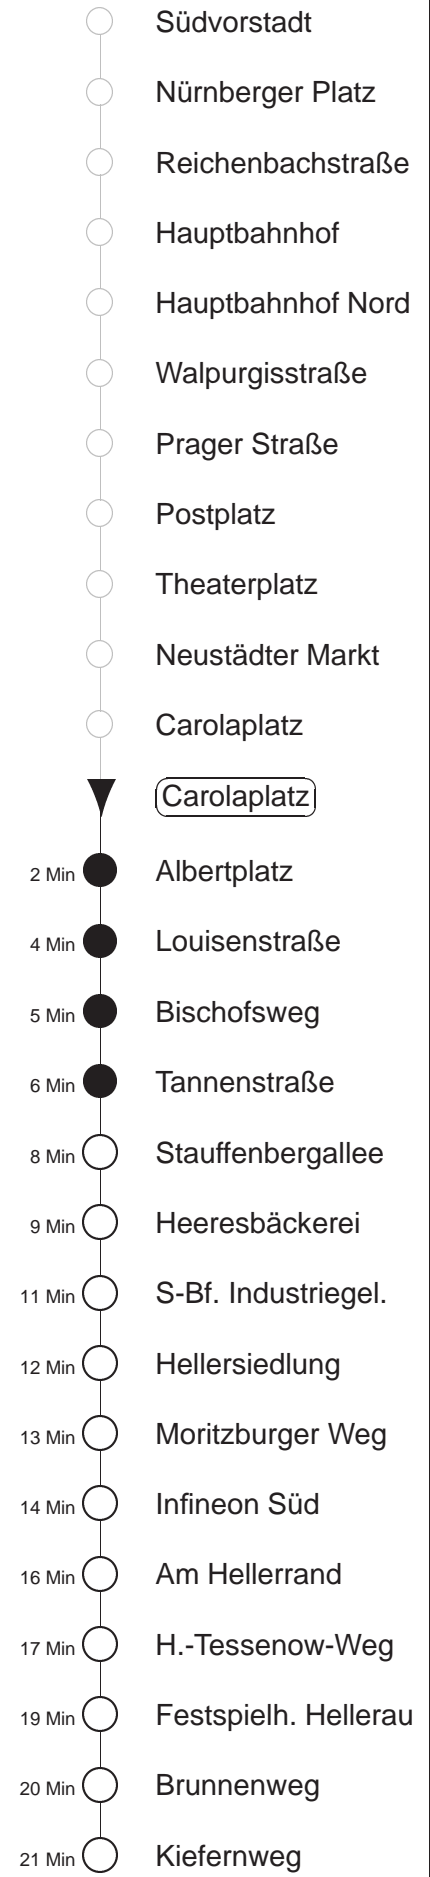

Richtung: **Hellerau**

Haltestelle: **Carolaplatz**

Stunden	Minuten					
MONTAG bis FREITAG						
4	20↑	52☐				
5	32	52				
6	08	28	40	50		
7.....18	00	10	20	30	40	50
19	00	09	20	35	50	
20	05	20	35	50		
21	05A	20	50			
22	20	56				
23	26	56				
0	26S	32↑	56S			
1	02↑	22◇↑	52↑			
2	22↑◇	52↑				
3	22◇↑	52↑				
SONNABEND						
4	32↑					
5.....6	02↑	32↑				
7	02↑	32☐				
8	02☐	27	57			
9	20	35	50			
10	05	21	36	51		
11.....17	06	21	36	51		
18.....20	05	20	35	50		
21	05A	20	50			
22	20	56				
23	26	56				
0	26S	32↑	56S			
1	02↑	22↑	52↑			
2.....3	22↑	52↑				
SONN- und FEIERTAG						
4	32↑					
5.....6	02↑	32↑				
7	02↑	32☐				
8	02☐	32☐				
9	03☐	33☐	55☐			
10.....11	25☐	55☐				
12	35	50				
13.....19	05	20	35	50		
20	05	20	35A	50		
21	20	56				
22.....23	26	56				
0	26S	32↑	56S			
1	02↑	22◇↑	52↑			
2	22↑◇	52↑				
3	22◇↑	52↑				

S = bis Infineon Süd
 A = ab Albertplatz zum Betriebshof Trachenberge
 ☐ = Fahrt der Linie 7, Straßenbahnanschluss nach Hellerau an der Haltestelle Infineon Süd
 † = Fahrt der Linie 7, Taxianschluss an Hst. Infineon Nord auf Bestellung (20 min vorher) Tel.: 0351/857-1111
 ◇ = verkehrt nur in den Nächten vor Samstag, vor Sonntag und vor Feiertag