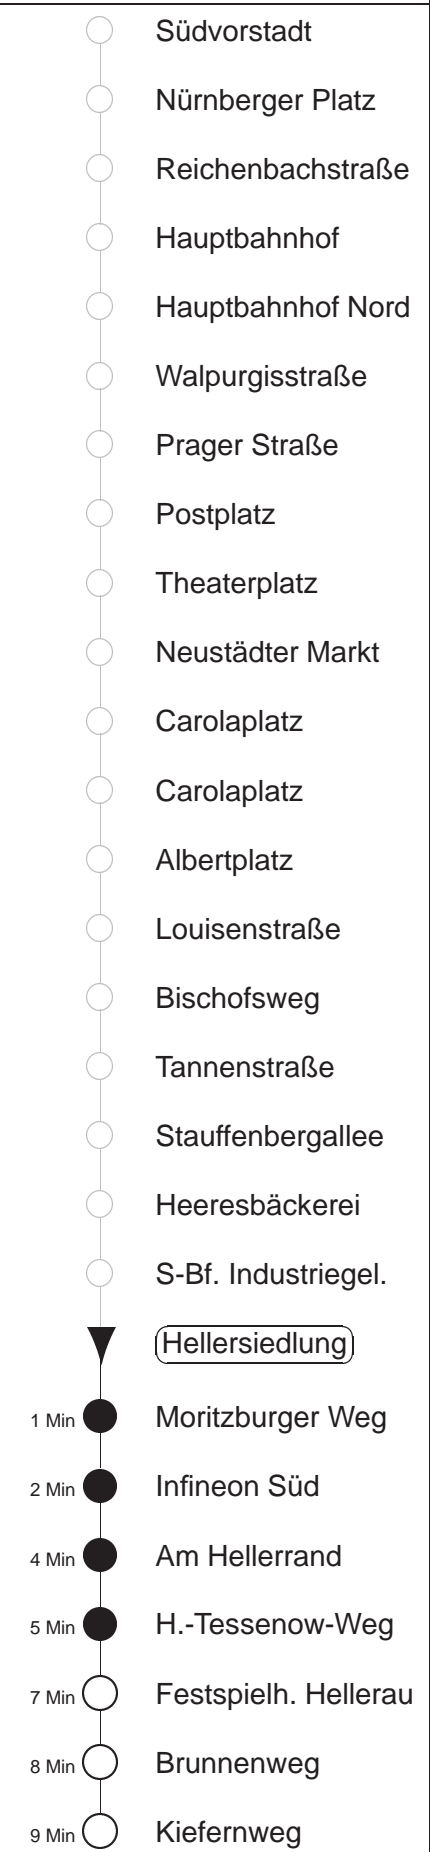

Richtung: **Hellerau**

Haltestelle: **Hellersiedlung**

Stunden	Minuten					
MONTAG bis FREITAG						
4	02↑	30↑	49			
5	02 ^S	09	29	43		
6	03	10	20	30	40	52
7.....18	02	12	22	32	42	52
19	02	12	21	32	47	
20	02	16	31	46		
21.....22	01	31				
23	06	36				
0	06	36 ^S	42↑			
1	06 ^S	12↑	32 [◇] ↑			
2	02↑	32 [◇] ↑				
3	02↑	32 [◇] ↑				
SONNABEND						
4	02↑	42↑				
5.....6	12↑	42↑				
7	12↑	42 ^S	45			
8	12 ^S	15	38	48		
9	00	08	31	46	54	
10	02	17	33	48		
11.....17	03	18	33	48		
18	03	17	32	47		
19	02	17	31	46		
20	01	16	31	46		
21.....22	01	31				
23	06	36				
0	06	36 ^S	42↑			
1	06 ^S	12↑	32↑			
2.....3	02↑	32↑				
SONN- und FEIERTAG						
4	02↑	42↑				
5.....6	12↑	42↑				
7	12↑	42 ^S				
8	12 ^S	42 ^S				
9	14 ^S	44 ^S				
10.....11	06 ^S	36 ^S				
12	06 ^S	13	46			
13.....19	01	16	31	46		
20	01	16	31			
21	01	30				
22.....23	06	36				
0	06	36 ^S	42↑			
1	06 ^S	12↑	32 [◇] ↑			
2	02↑	32 [◇] ↑				
3	02↑	32 [◇] ↑				

S = bis Infineon Süd
^S = Fahrt der Linie 7, Straßenbahnanschluss nach Hellerau an der Haltestelle Infineon Süd
 ↑ = Fahrt der Linie 7, Taxianschluss an Hst. Infineon Nord auf Bestellung (20 min vorher) Tel.: 0351/857-1111
 ◇ = verkehrt nur in den Nächten vor Samstag, vor Sonntag und vor Feiertag