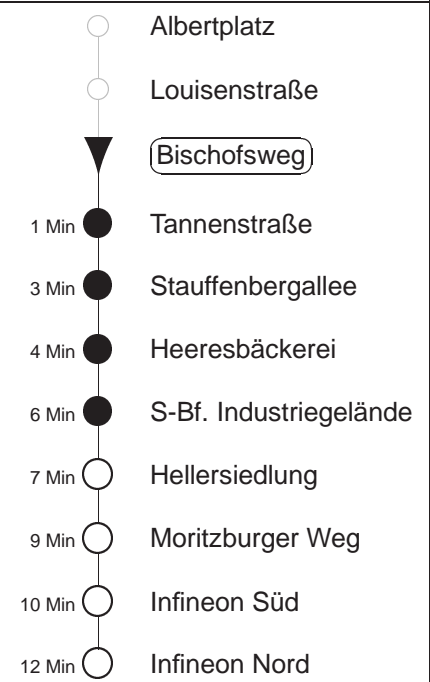

Richtung: **Infineon Nord**

Haltestelle: **Bischofsweg**

Stunden	Minuten									
<b>DIENSTAG, 09.07. bis FREITAG, 12.07.24</b>										
4	02 <sub>xx</sub>	08	29	42	52					
5	02	14	23	33	43	53				
6	01	07	13	18	23	30	35	42	48	
	55									
7	02	09	15	22	29	35	42	49	55	
8.....14	01	08	14	21	28	34	41	48	54	
15	01	09	15	22	29	35	42	49	55	
16	02	09	15	22	29	35	42	49	55	
17	02	09	15	21	28	34	41	48	54	
18	01	08	14	21	28	34	41	48	54	
19	01	08	14	21	28	34	42	49	57	
20	04	12	19	27	34	42	49	57		
21	04	14	19	29	34	44	49	59		
22	04	14	19	29	41	56				
23.....0	11	26	41	56						
1	11	20	◇	33	◇ <sub>xx</sub>	48	◇			
2	00 <sub>xx</sub>	18	◇	33	◇ <sub>xx</sub>	48	◇			
3	00 <sub>xx</sub>	18	◇	33	◇ <sub>xx</sub>					

<b>SONNABEND, 13.07.24</b>										
4	02 <sub>xx</sub> F	42F								
5.....7	12F	42F								
8	12	24	39	51						
9	00	06	13	21	28	36	43	51	58	
10	06	12	19	25	32	39	45	52	59	
11.....17	05	12	19	25	32	39	45	52	59	
18	05	12	19	27	34	42	49	57		
19.....20	04	12	19	27	34	42	49	57		
21	04	14	19	29	34	44	49	59		
22	04	14	19	29	41	56				
23.....0	11	26	41	56						
1	11	20	33 <sub>xx</sub>	48						
2	03 <sub>xx</sub>	18	33 <sub>xx</sub>	48						
3	03 <sub>xx</sub>	18	33 <sub>xx</sub>							

F = ab Infineon Nord weiter als Linie 77 bis Flughafen  
 xx = Taxianschluss nach Hellerau an Hst. Infineon Nord auf Bestellung (20 min vorher) Tel.: 0351/857-1111  
 ◇ = verkehrt nur in den Nächten vor Samstag, vor Sonntag und vor Feiertag