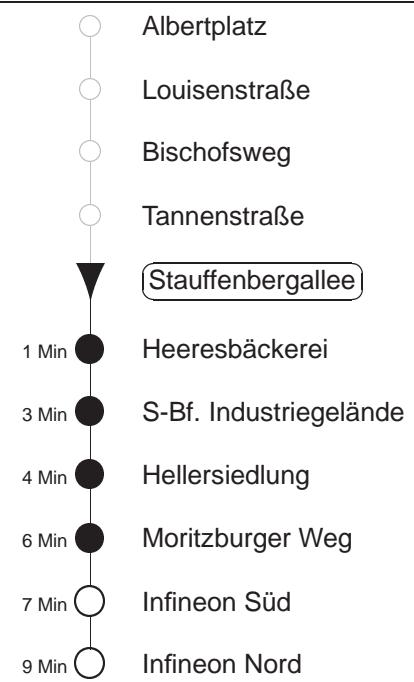

Richtung: **Infineon Nord**

Haltestelle: **Stauffenbergallee**

Stunden	Minuten									
DIENSTAG, 09.07. bis FREITAG, 12.07.24										
4	05xx	11	32	45	55					
5	05	17	26	36	46	56				
6	04	10	16	21	26	33	38	45	51	
	59									
7	06	13	19	26	33	39	46	53	59	
8.....14	04	11	17	24	31	37	44	51	57	
15	04	13	19	26	33	39	46	53	59	
16	06	13	19	26	33	39	46	53	59	
17	06	13	19	24	31	37	44	51	57	
18	04	11	17	24	31	37	44	51	57	
19	04	11	17	24	31	37	45	52		
20	00	07	15	22	30	37	45	52		
21	00	07	17	22	32	37	47	52		
22	02	07	17	22	32	44	59			
23.....0	14	29	44	59						
1	14	23	36	51						
2	03xx	21	36	51						
3	03xx	21	36							

SONNABEND, 13.07.24										
4	05xxF	45F								
5.....7	15F	45F								
8	15	27	42	54						
9	03	09	16	24	31	39	46	54		
10	01	09	15	22	28	35	42	48	55	
11.....17	02	08	15	22	28	35	42	48	55	
18	02	08	15	22	30	37	45	52		
19.....20	00	07	15	22	30	37	45	52		
21	00	07	17	22	32	37	47	52		
22	02	07	17	22	32	44	59			
23.....0	14	29	44	59						
1	14	23	36xx	51						
2	06xx	21	36xx	51						
3	06xx	21	36xx							

SONNTAG, 14.07.24										
4	05xxF	45F								
5.....7	15F	45F								
8	15F	45								
9	11	41								
10.....11	05	15	25	35	45	55				
12	05	15	25	35	45	52				
13.....20	00	07	15	22	30	37	45	52		
21	02	07	15	22	32	37	44	59		
22.....0	14	29	44	59						
1	14									
2.....3	03xx									

F = ab Infineon Nord weiter als Linie 77 bis Flughafen
 xx = Taxianschluss nach Hellerau an Hst. Infineon Nord auf Bestellung (20 min vorher) Tel.: 0351/857-1111
 ◇ = verkehrt nur in den Nächten vor Samstag, vor Sonntag und vor Feiertag