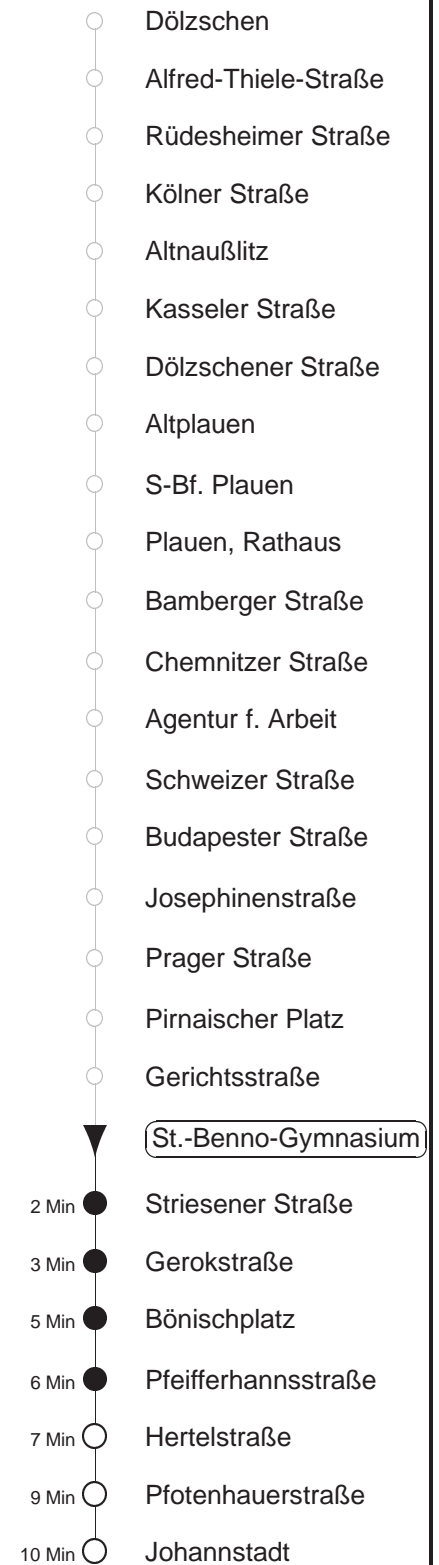

Richtung: **Johannstadt**

Haltestelle: **St.-Benno-Gymnasium**

Stunden	Minuten		
<b>MONTAG bis FREITAG</b>			
<b>4</b>	23◇	43	57
<b>5</b>	11	23	33 44 51 59
<b>6</b>	10	14	24 33 43 53
<b>7</b>	03	14	25 35 45 55
<b>8</b>	05	15	25 35 45 55
<b>9</b>	05	14	24 34 44 54
<b>10.....14</b>	04	14	24 34 44 54
<b>15</b>	04	14	25 35 45 55
<b>16.....17</b>	05	15	25 35 45 55
<b>18</b>	05	14	24 34 44 54
<b>19</b>	04	14	29 44 59
<b>20.....21</b>	14	29	44 59
<b>22</b>	14	31	53
<b>23</b>	23	53	
<b>0</b>	23	53	PIL
<b>1.....3</b>	23◇PIL	53PIL	
<b>SONNABEND</b>			
<b>4</b>	23	43	
<b>5</b>	13	23	53
<b>6.....7</b>	23	53	
<b>8</b>	23	54	
<b>9</b>	05	17	26 32 47 55
<b>10.....16</b>	05	15	25 35 45 55
<b>17</b>	05	15	25 35 45 59
<b>18.....21</b>	14	29	44 59
<b>22</b>	14	31	53
<b>23</b>	23	53	
<b>0</b>	23	53	PIL
<b>1.....3</b>	23PIL	53PIL	
<b>SONN- und FEIERTAG</b>			
<b>4</b>	23	43	
<b>5</b>	13	23	53
<b>6.....8</b>	23	53	
<b>9</b>	24	54	
<b>10</b>	17	32	47 59
<b>11.....20</b>	14	29	44 59
<b>21</b>	14	31	53
<b>22.....23</b>	23	53	
<b>0</b>	23	53	PIL
<b>1.....3</b>	23◇PIL	53PIL	

PIL = ab Hertelstr. über Blasewitzer/Fetscherstr., Schillerplatz nach Pillnitz  
◇ = verkehrt nur in den Nächten vor Samstag, vor Sonntag und vor Feiertag