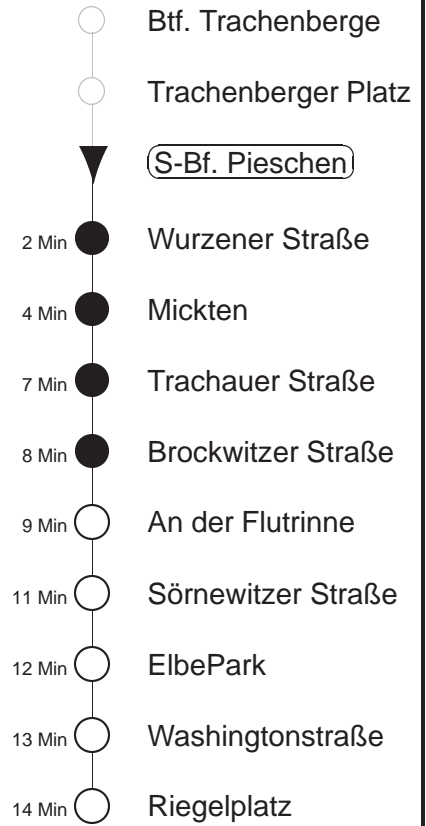

EV13

Bau Bürgerstraße
gültig ab 25.06.24

Trachenberger Str. 40 · 01129 Dresden
Service: 0351 857-1011 · www.dvb.de

Richtung: **Kaditz**

Haltestelle: **S-Bf. Pieschen**

Stunden	Minuten	
MONTAG bis FREITAG		
4	03	33
5.....22	- In dieser(n) Stunde(n) keine Abfahrt(en) -	
23.....0	03	33
1	03	33◊
2.....3	00	33◊
SONNABEND		
4.....7	03	33
8	03	
9.....22	- In dieser(n) Stunde(n) keine Abfahrt(en) -	
23.....3	03	33
SONN- und FEIERTAG		
4.....8	03	33
9	03	
10.....21	- In dieser(n) Stunde(n) keine Abfahrt(en) -	
22.....0	03	33
1	03	
2.....3	00	

◊ = verkehrt nur in den Nächten vor Samstag, vor Sonntag und vor Feiertag