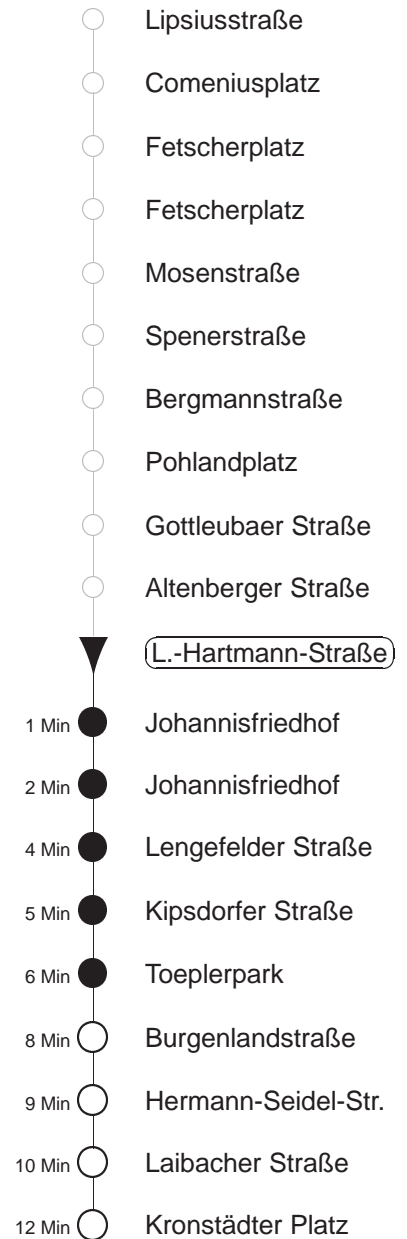

Richtung: **Laubegast**

Haltestelle: **Ludwig-Hartmann-Str.**

Stunden	Minuten
SONNABEND	
6.....7	09 24 39 54
8	10 25 40 55
9	02T 10 17T 24 32T 39 47T 54
10	02 09T 16 23 29T 35 42 48T 54
11	01 08T 14 21 28T 34 41 48T 54
12	01 08T 14 21 28T 34 39T 44 48T 54 59T
13	04 08T 14 19T 24 28T 34 39T 44 48T 54 59T
14	04 08T 14 19T 24 28T 34 41 48T 54
15	01 08T 14 21 28T 34 41 48T 54 59T
16	04 09T 14 19T 24 29T 34 39T 44 49T 54 59T
17	04 09T 14 19T 24 28T 34 41 48T 54
18	01 08T 14 21T 28 34T 40 47T 54
19.....21	02T 09 17T 24 32T 39 47T 54
22	02T 09 17T 24 32T 39 46T 54
23.....0	09 24 39 54
1	09 24 39
2.....3	09 39
SONN- und FEIERTAG	
4	09 39
5.....8	09 24 39 54
9	10 24 40 54
10.....20	02T 09 17T 24 32T 39 47T 54
21	02 08T 16 24 31T 39 54
22.....0	09 24 39 54
1	09T

T = bis Tolkewitz, Schulcampus