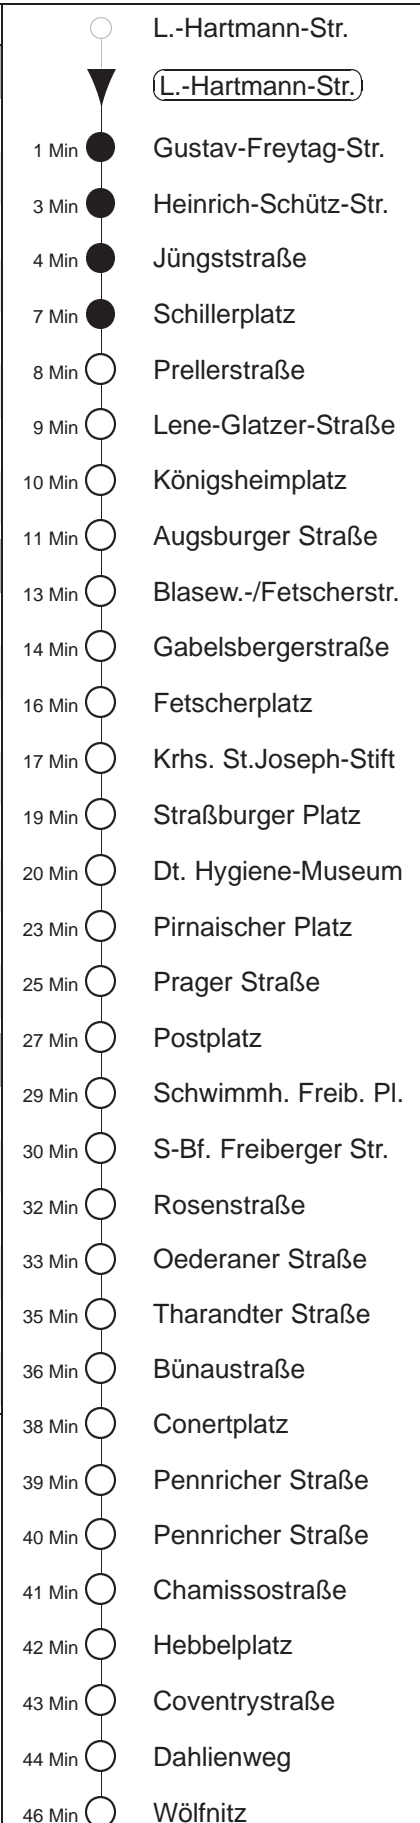

Richtung: **Wölfnitz** Haltestelle: **Ludwig-Hartmann-Straße**

Stunden	Minuten					
MONTAG bis FREITAG						
4	45*					
5	10*	30*	48*			
6	04*	15*	25*	35*	45*	55*
7.....18	05*	15*	25*	35*	45*	55*
19	05*	15*	25*	40*	55*	
20.....21	10*	25*	40*	55*		
22.....23	17*	47*				
0	17*					
SONNABEND						
4.....6	17*	47*				
7	17*	45*				
8	15*	39*	54*			
9.....17	09*	24*	39*	54*		
18	09*	24*	40*	55*		
19.....21	10*	25*	40*	55*		
22.....23	17*	47*				
0	17*					
SONN- und FEIERTAG						
4.....7	17*	47*				
8	17*	45*				
9	15*	40*	55*			
10.....20	10*	25*	40*	55*		
21.....23	17*	47*				
0	17*					

* = ab Haltestelle Chamissostraße Ersatzverkehr Bus nach Leutewitz,
Straßenbahn verkehrt weiter über Hebbelplatz nach Wölfnitz