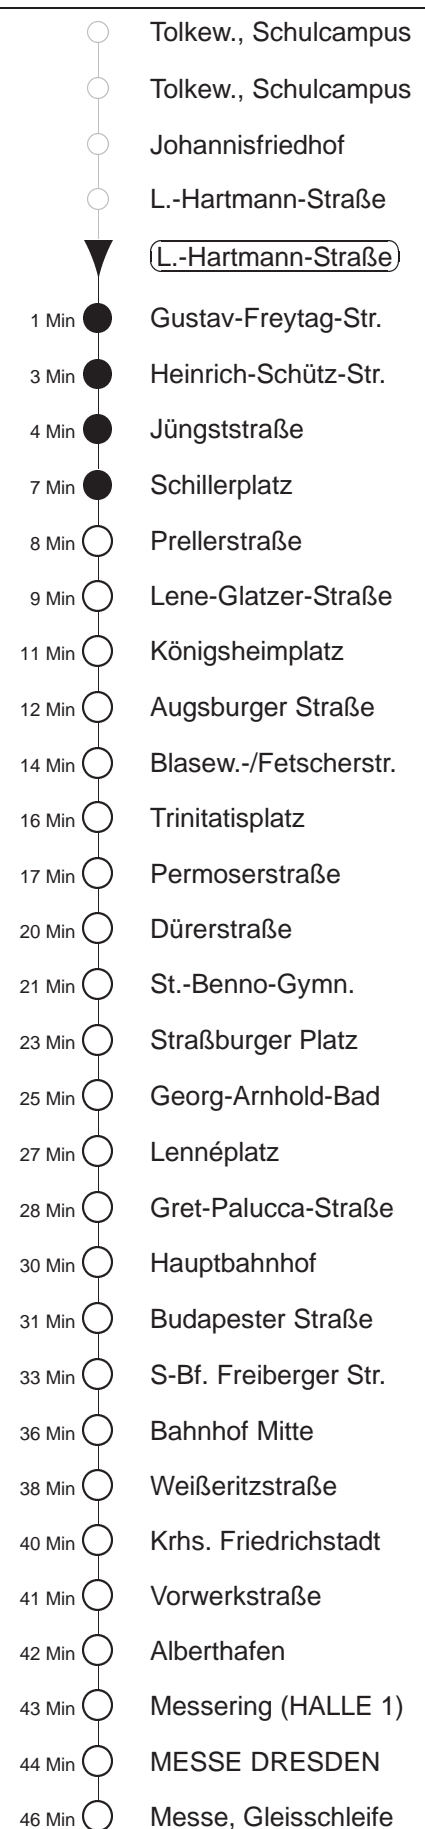

Richtung: **MESSE DRESDEN** Haltestelle: **Ludwig-Hartmann-Straße**

Stunden	Minuten					
MONTAG bis FREITAG						
5	07	22	42	58		
6	18	28	38	48	58	
7.....18	08	18	28	38	48	58
19	08	22	37	52		
20	07	22	37	52		
21	07	22L	37	52L		
22	07	34	54L			
23	04G	34G	54L			
0	11L					
SONNABEND						
5.....7	04	34				
8	02	32	52			
9.....20	07	22	37	52		
21	07	22L	37	52L		
22	07	34	54L			
23	04G	34G	54L			
SONN- und FEIERTAG						
7.....8	04	34				
9	02	32	52			
10.....19	07	22	37	52		
20	07	22	34L	37		
21	07	14L	34	44L		
22	04	34				
23	04G	34G	54L			
0	11L					

G = ab Bahnhof Mitte nach Gorbitz
L = ab Lennéplatz nach Reick, Trattendorfer Straße